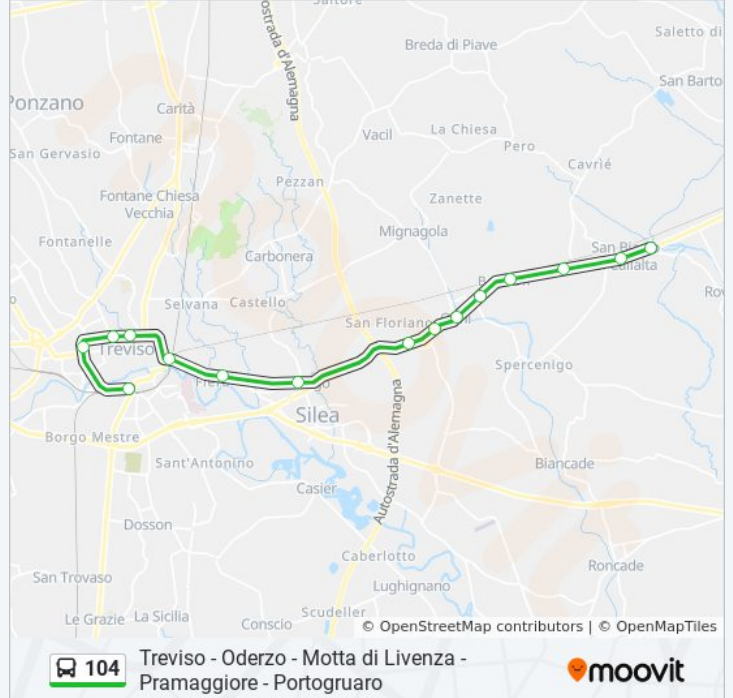

Informazioni sulla linea bus 104

Direzione: Annone Veneto

Fermate: 8

Durata del tragitto: 23 min

La linea in sintesi:

Direzione: FS Viale Bandiera

16 fermate

[VISUALIZZA GLI ORARI DELLA LINEA](#)

Orari della linea bus 104

Orari di partenza verso FS Viale Bandiera:

lunedì	07:05
martedì	07:05
mercoledì	07:05
giovedì	07:05
venerdì	07:05
sabato	07:05
domenica	Non in Servizio

Informazioni sulla linea bus 104

Direzione: FS Viale Bandiera

Fermate: 16

Durata del tragitto: 24 min

La linea in sintesi:

Direzione: Motta Di Livenza

39 fermate

[VISUALIZZA GLI ORARI DELLA LINEA](#)

Treviso - Autostazione
 FS Viale Bandiera
 Viale Bandiera
 Porta Carlo Alberto
 Tre Santi
 Postumia-Via Callalta-Lanzago
 San Floriano (Olmi)
 Olmi Panificio
 Olmi
 Tiziano
 Bivio S. Martino
 Bivio Cavrie'
 S. Biagio Di Callalta
 S. Biagio Monreal
 Bivio Rovare'(Panto)
 Casello 14
 Bar Momesso
 Bivio Fagare'

Informazioni sulla linea bus 104

Direzione: Motta Di Livenza

Fermate: 39

Durata del tragitto: 60 min

La linea in sintesi:

Fagare' Posta

Fagare'

Ponte Di Piave