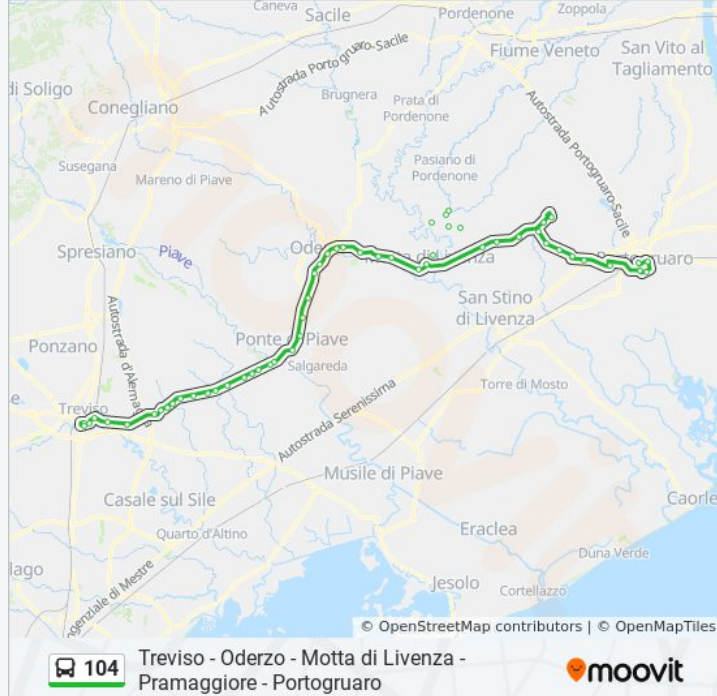

Bivio Brische

Bivio Mure

Mure

Grappolo D'Uva

Annone Veneto

All'Alpino

Pramaggiore Via Verdi

Pramaggiore

Pramaggiore Via Verdi

Blessaglia

Bivio S. Stino

Via S. Biagio

Pradipozzo

Fornace Pradipozzo

Summaga

Portogruaro Stadio

Portogruaro Centro

Bar Nostro

Portogruaro F.S.

Direzione: Pramaggiore

12 fermate

[VISUALIZZA GLI ORARI DELLA LINEA](#)

Portogruaro F.S.

Bar Nostro