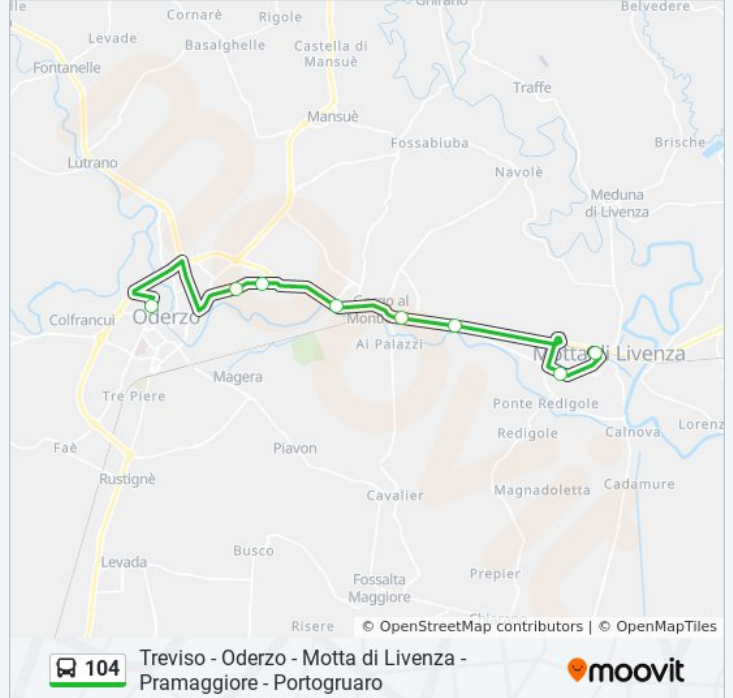

Informazioni sulla linea bus 104

Direzione: Oderzo Sansovino-Via Masotti

Fermate: 8

Durata del tragitto: 20 min

La linea in sintesi:

Direzione: Portogruaro F.S.

56 fermate

[VISUALIZZA GLI ORARI DELLA LINEA](#)