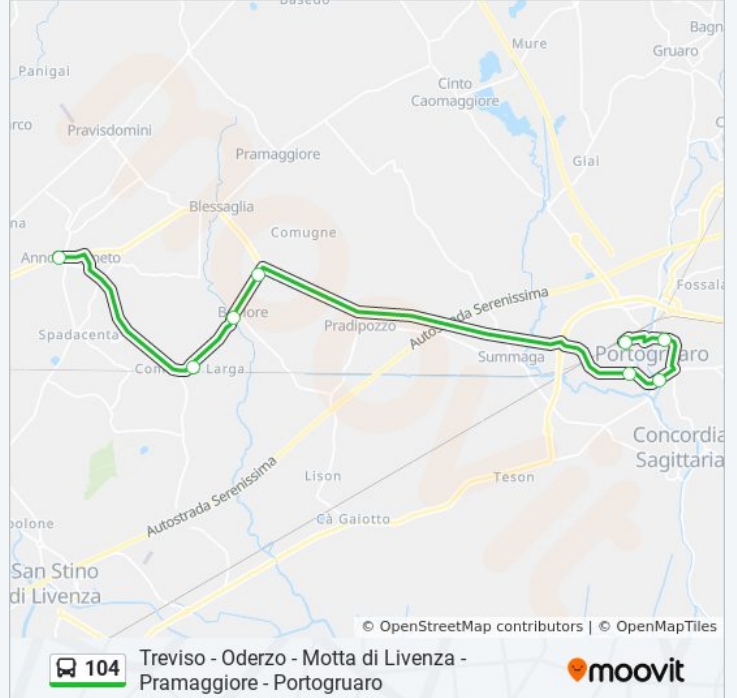

Usa Moovit per trovare le fermate della linea bus 104 più vicine a te e scoprire quando passerà il prossimo mezzo della linea bus 104

Direzione: Annone Veneto

8 fermate

[VISUALIZZA GLI ORARI DELLA LINEA](#)

- Portogruaro F.S.
- Bar Nostro
- Portogruaro Centro
- Portogruaro Stadio
- Via Belfiore
- Belfiore Filippi
- Belfiore
- Annone Veneto

Orari della linea bus 104

Orari di partenza verso Annone Veneto:

lunedì	13:35
martedì	13:35
mercoledì	13:35
giovedì	13:35
venerdì	13:35
sabato	13:35
domenica	Non in Servizio

Informazioni sulla linea bus 104

Direzione: Annone Veneto

Fermate: 8

Durata del tragitto: 23 min

La linea in sintesi:

Direzione: FS Viale Bandiera

16 fermate

[VISUALIZZA GLI ORARI DELLA LINEA](#)

Direzione: FS Viale Bandiera

Fermate: 16

Durata del tragitto: 24 min

La linea in sintesi:

Direzione: Motta Di Livenza

39 fermate

[VISUALIZZA GLI ORARI DELLA LINEA](#)

Treviso - Autostazione
 FS Viale Bandiera
 Viale Bandiera
 Porta Carlo Alberto
 Tre Santi
 Postumia-Via Callalta-Lanzago
 San Floriano (Olmi)
 Olmi Panificio
 Olmi
 Tiziano
 Bivio S. Martino
 Bivio Cavrie'
 S. Biagio Di Callalta
 S. Biagio Monreal
 Bivio Rovare'(Panto)
 Casello 14
 Bar Momesso
 Bivio Fagare'