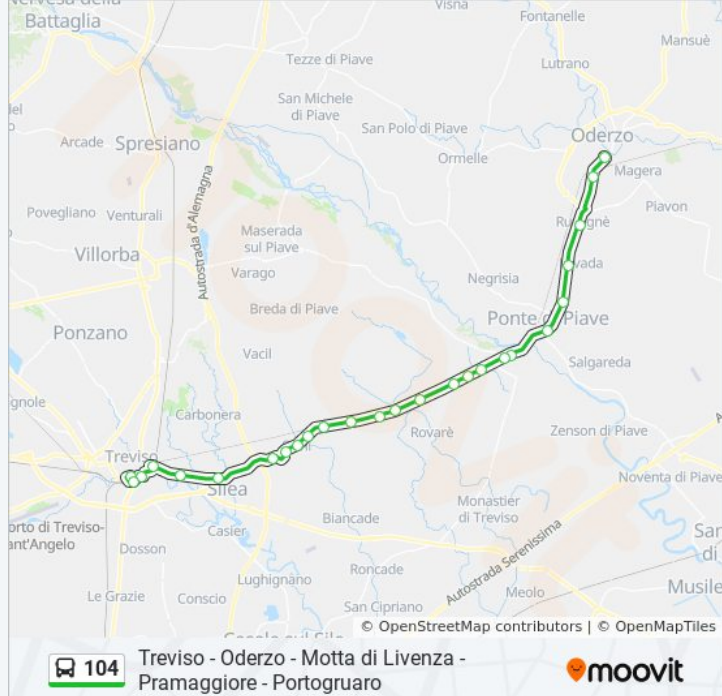

Fermate: 26

Durata del tragitto: 45 min

La linea in sintesi:

Fagare' Posta

Fagare'

Ponte Di Piave

Grasseghella

Levada Di Ponte Di Piave

Rustigne'

Oderzo Brandolini

Oderzo

Direzione: Oderzo

25 fermate

[VISUALIZZA GLI ORARI DELLA LINEA](#)

Portogruaro F.S.

Bar Nostro