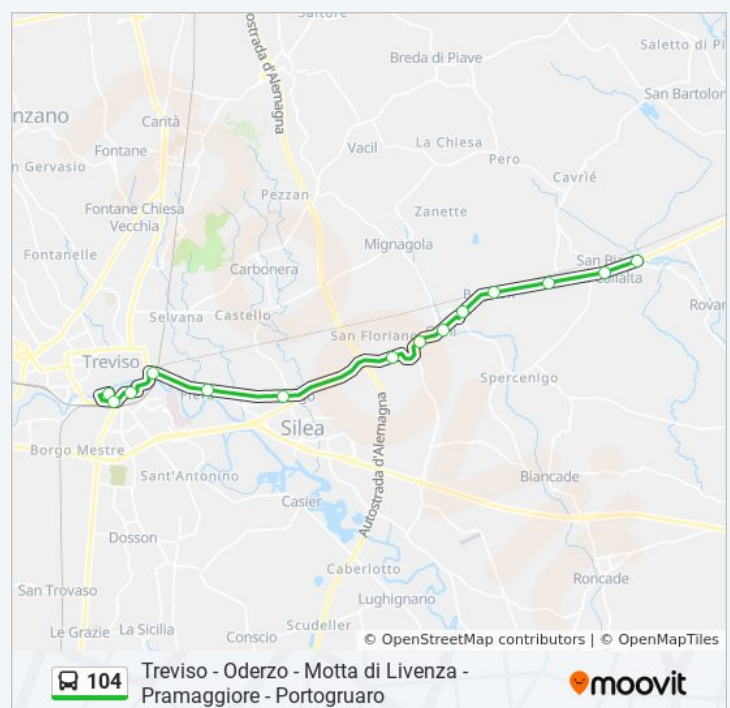

Fermate: 14

Durata del tragitto: 22 min

La linea in sintesi:

Direzione: Treviso - Autostazione

57 fermate

[VISUALIZZA GLI ORARI DELLA LINEA](#)

Portogruaro F.S.
Bar Nostro
Portogruaro Centro
Portogruaro Stadio
Summaga