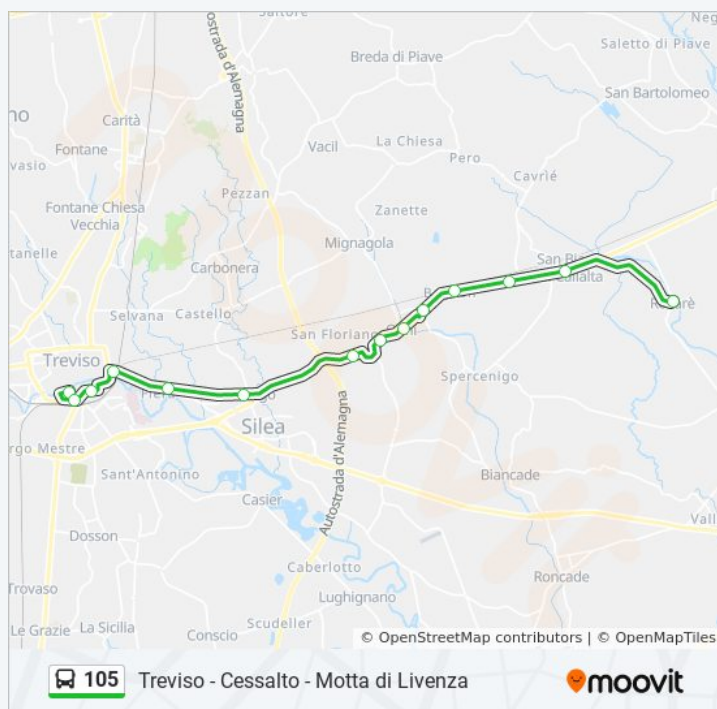

Direzione: Rovare'

14 fermate

[VISUALIZZA GLI ORARI DELLA LINEA](#)

Treviso - Autostazione
 FS Viale Bandiera
 Viale Bandiera
 Porta Carlo Alberto
 Tre Santi
 Postumia-Via Callalta-Lanzago
 San Floriano (Olmi)
 Olmi Panificio
 Olmi

Informazioni sulla linea bus 105

Direzione: Rovare'

Fermate: 14

Tiziano

Bivio S. Martino

Bivio Cavrie'

S. Biagio Di Callalta

Rovare'

Durata del tragitto: 26 min

La linea in sintesi:

Direzione: Treviso - Autostazione

52 fermate

[VISUALIZZA GLI ORARI DELLA LINEA](#)

Motta Di Livenza

Motta Ospedale - Via P. Bello

Bivio Cavalier

Malintrada

Via Malintrada

Via Prepier

Chiarano

Da Sfriso

Magnadola

Cessalto Magnadola Galilei

Cessalto