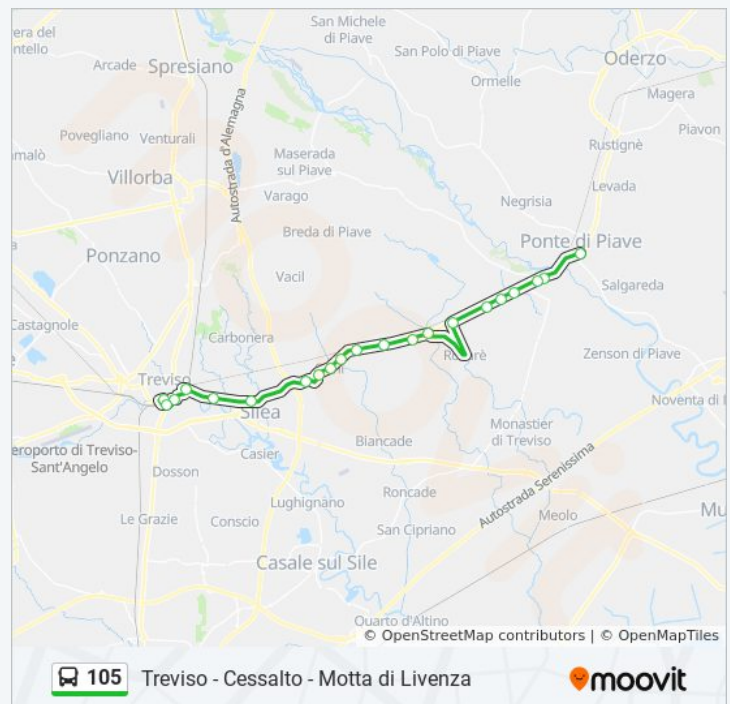

Durata del tragitto: 45 min

La linea in sintesi:

Direzione: Ponte Di Piave

21 fermate

[VISUALIZZA GLI ORARI DELLA LINEA](#)

Treviso - Autostazione

FS Viale Bandiera

Orari della linea bus 105

Orari di partenza verso Ponte Di Piave:

lunedì	Non in Servizio
martedì	07:35 - 13:45
mercoledì	07:35 - 13:45

Viale Bandiera
 Porta Carlo Alberto
 Tre Santi
 Postumia-Via Callalta-Lanzago
 San Floriano (Olmi)
 Olmi Panificio
 Olmi
 Tiziano
 Bivio S. Martino
 Bivio Cavrie'
 S. Biagio Di Callalta
 S. Biagio Monreal
 Bivio Rovare'(Panto)
 Casello 14
 Bar Momesso
 Bivio Fagare'
 Fagare' Posta
 Fagare'
 Ponte Di Piave

giovedì	Non in Servizio
venerdì	Non in Servizio
sabato	Non in Servizio
domenica	Non in Servizio

Informazioni sulla linea bus 105

Direzione: Ponte Di Piave

Fermate: 21

Durata del tragitto: 33 min

La linea in sintesi:

Direzione: Rovare'

14 fermate

[VISUALIZZA GLI ORARI DELLA LINEA](#)

Treviso - Autostazione
 FS Viale Bandiera
 Viale Bandiera
 Porta Carlo Alberto
 Tre Santi
 Postumia-Via Callalta-Lanzago
 San Floriano (Olmi)
 Olmi Panificio
 Olmi