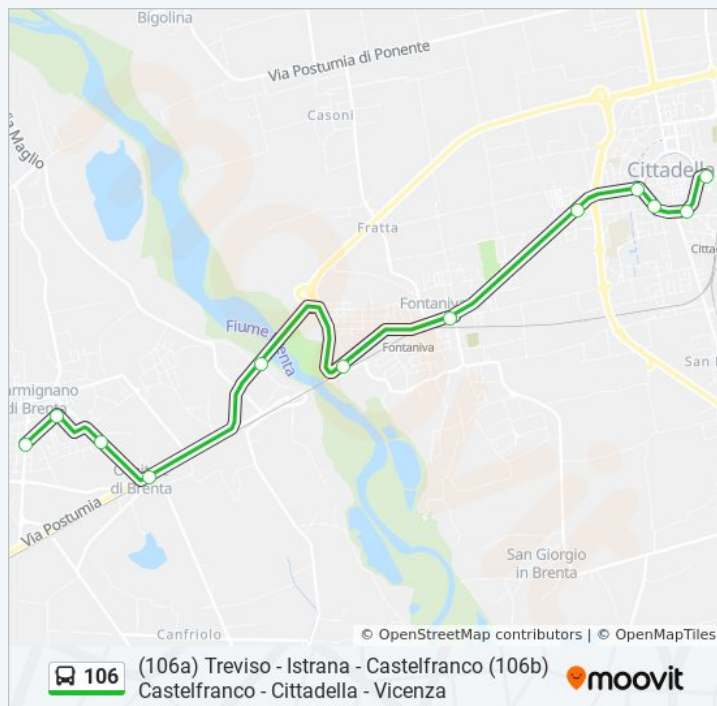

domenica

Non in Servizio

Informazioni sulla linea bus 106

Direzione: Cittadella Bersagliere

Fermate: 12

Durata del tragitto: 17 min

La linea in sintesi:

Direzione: Cittadella Polo Scolastico