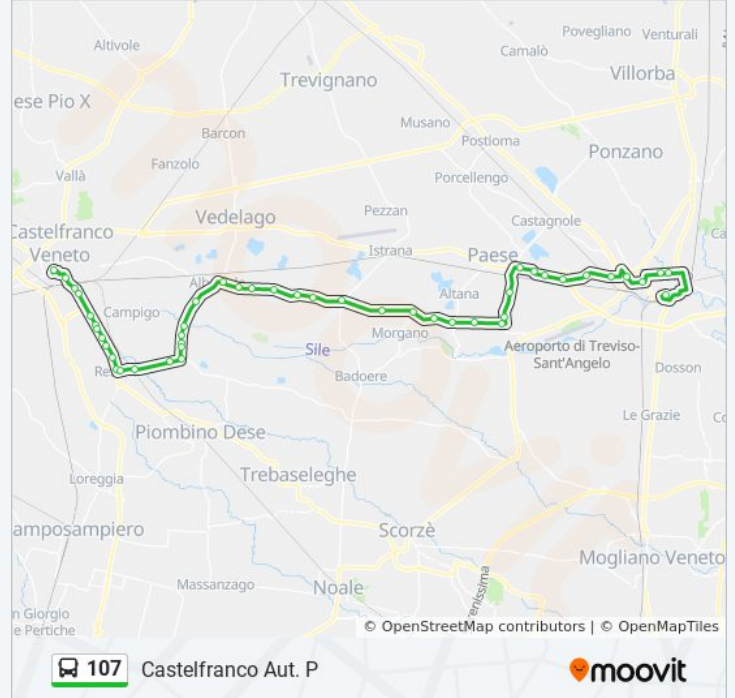

### Informazioni sulla linea bus 107

**Direzione:** Castelfranco Aut. P

**Fermate:** 47

**Durata del tragitto:** 60 min

**La linea in sintesi:**

Cavasagra Ai Portici

Casacorba Via Corriva

Via Corriva Omart

Bivio Santa Brigida

Castelminio Via Trieste

Resana FS

Resana Via Vittorio Veneto 21

Resana Municipio

Resana - Via Brentanella

Via Castellana Cippo 30

Resana Via Castellana 146

### Direzione: Treviso - Autostazione

43 fermate

[VISUALIZZA GLI ORARI DELLA LINEA](#)

Castelfranco Aut. P

Cavalcavia Castelfranco Per Padova

B.Go Pd-Simmel