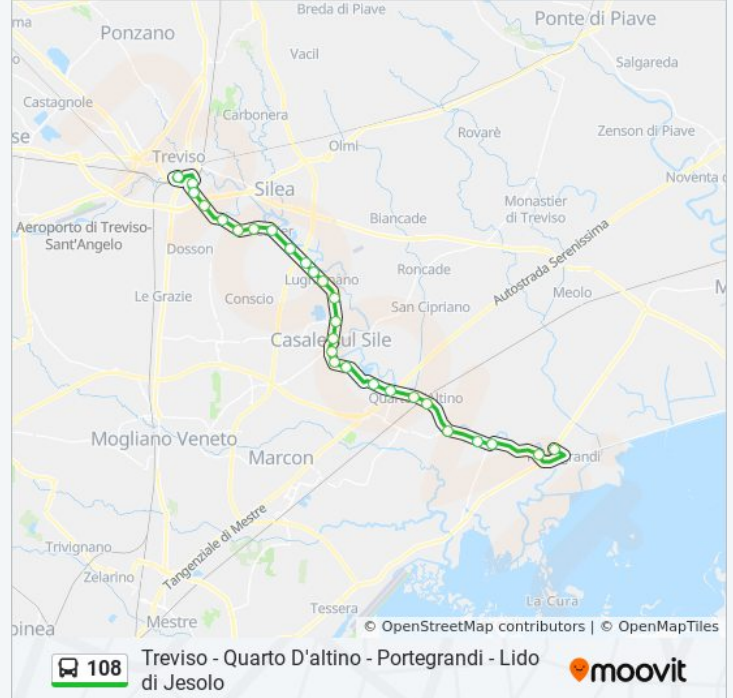

lunedì	06:00
martedì	06:00
mercoledì	06:00
giovedì	06:00
venerdì	06:00
sabato	06:00
domenica	Non in Servizio

Informazioni sulla linea bus 108

Direzione: Portegrandi

Fermate: 27

Durata del tragitto: 35 min

La linea in sintesi:

Foffano Legnami

Bivio Per San Michele

Quarto D'Altino Da Nino

Quarto D'Altino

Quarto D'Altino Cimitero

Oasi Naturale Trepalade

Trepalade Marconi Fr. 95

Trepalade

Portegrandi Chiesa

Portegrandi

Direzione: Quarto D'Altino

21 fermate

[VISUALIZZA GLI ORARI DELLA LINEA](#)

Treviso - Autostazione

Chiesa Votiva