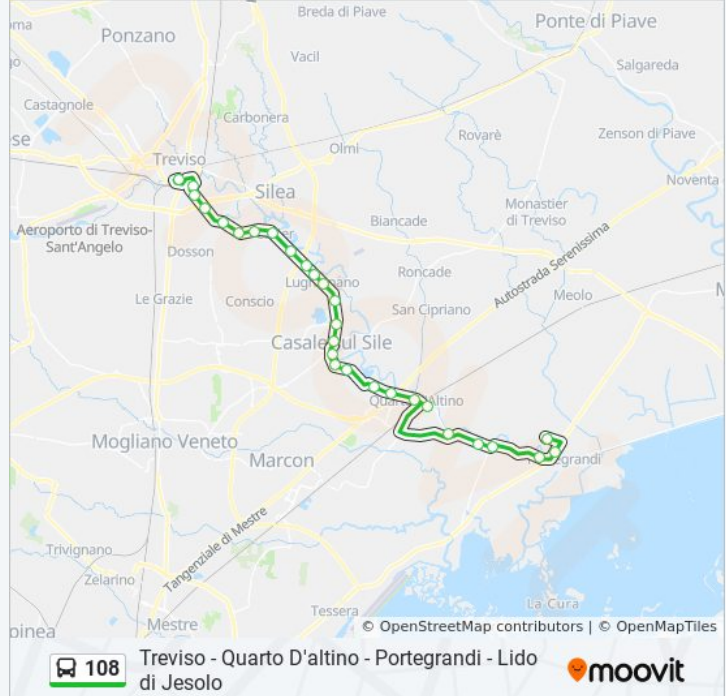

Usa Moovit per trovare le fermate della linea bus 108 più vicine a te e scoprire quando passerà il prossimo mezzo della linea bus 108

Direzione: H - Farm Campus

27 fermate

[VISUALIZZA GLI ORARI DELLA LINEA](#)

Ponte Stella

Foffano Legnami

Bivio Per San Michele

Quarto D'Altino Da Nino

Quarto D'Altino

Orari della linea bus 108

Orari di partenza verso H - Farm Campus:

lunedì	06:50 - 11:45
martedì	06:50 - 11:45
mercoledì	06:50 - 11:45
giovedì	06:50 - 11:45
venerdì	06:50 - 11:45
sabato	06:50 - 11:45
domenica	Non in Servizio

Informazioni sulla linea bus 108**Direzione:** H - Farm Campus**Fermate:** 27**Durata del tragitto:** 42 min**La linea in sintesi:**

Quarto D'Altino FS

Trepalade Marconi Fr. 95

Trepalade

Portegrandi Chiesa

Portegrandi

H - Farm Campus

Direzione: Lido Di Jesolo Autostazione

30 fermate

[VISUALIZZA GLI ORARI DELLA LINEA](#)

Treviso - Autostazione

Chiesa Votiva

Bivio Mozzato