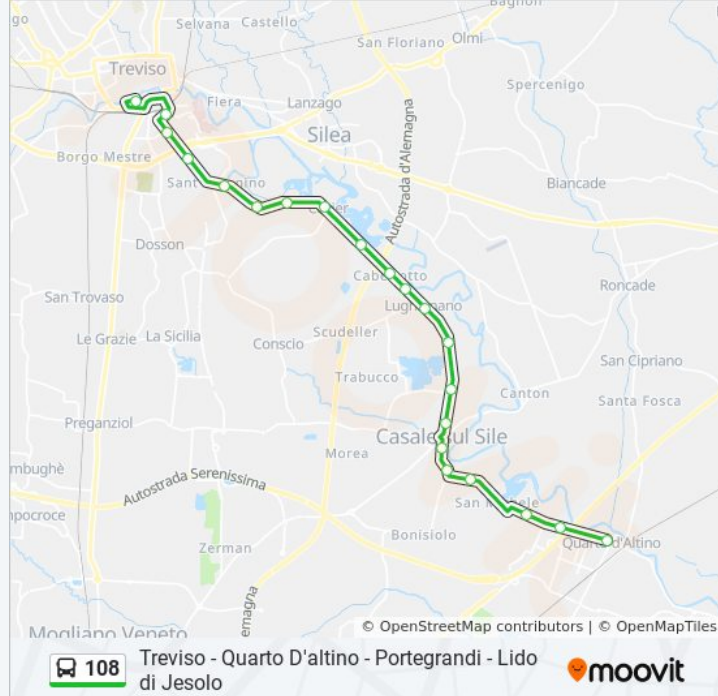

Direzione: Quarto D'Altino

Fermate: 21

Durata del tragitto: 25 min

La linea in sintesi:

Bivio Per San Michele

Quarto D'Altino Da Nino

Quarto D'Altino

Direzione: Treviso - Autostazione

32 fermate

[VISUALIZZA GLI ORARI DELLA LINEA](#)

Lido Di Jesolo Autostazione

Bivio Jesolo Paese

Caposile

Le Trezze

H - Farm Campus

Portegrandi

Informazioni sulla linea bus 108

Direzione: Treviso - Autostazione

Fermate: 32

Durata del tragitto: 60 min

La linea in sintesi:

 [Percorso linea bus 108](#)

Rivalta

Lughignano Silplast