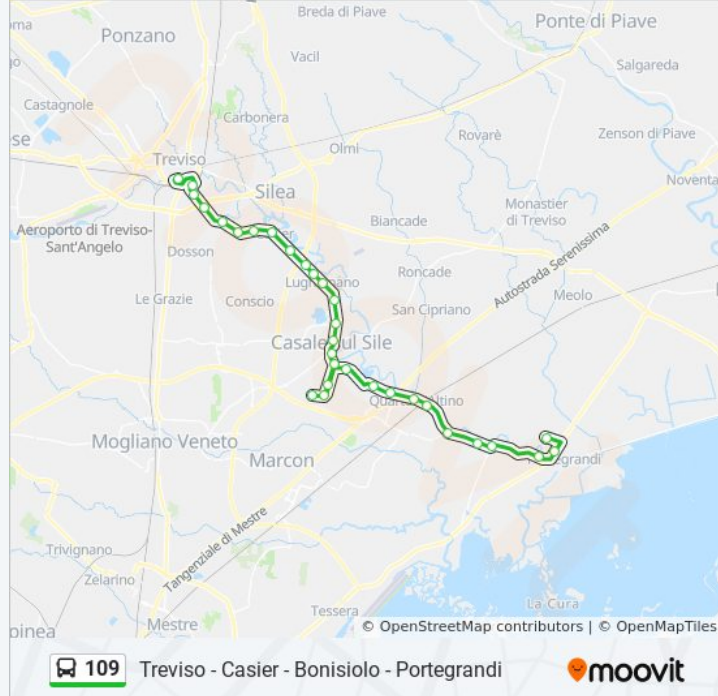

## Informazioni sulla linea bus 109

**Direzione:** H - Farm Campus

**Fermate:** 31

**Durata del tragitto:** 42 min

**La linea in sintesi:**

Quarto D'Altino Da Nino  
Quarto D'Altino  
Quarto D'Altino Cimitero  
Oasi Naturale Trepalade  
Trepalade Marconi Fr. 95  
Trepalade  
Portegrandi Chiesa  
Portegrandi  
H - Farm Campus

### Direzione: Oasi Naturale Trepalade

26 fermate

[VISUALIZZA GLI ORARI DELLA LINEA](#)

Treviso - Autostazione  
Chiesa Votiva  
Bivio Mozzato  
Iana  
S. Antonino  
Ceramiche Tognana  
Capitello  
Casier Centro  
Officine Biondi  
Passo Barche  
Schiavetto  
Lughignano  
Lughignano Silplast  
Rivalta  
Casale Case Nuove  
Casale  
Ponte Stella  
Casale Via Bonisiolo