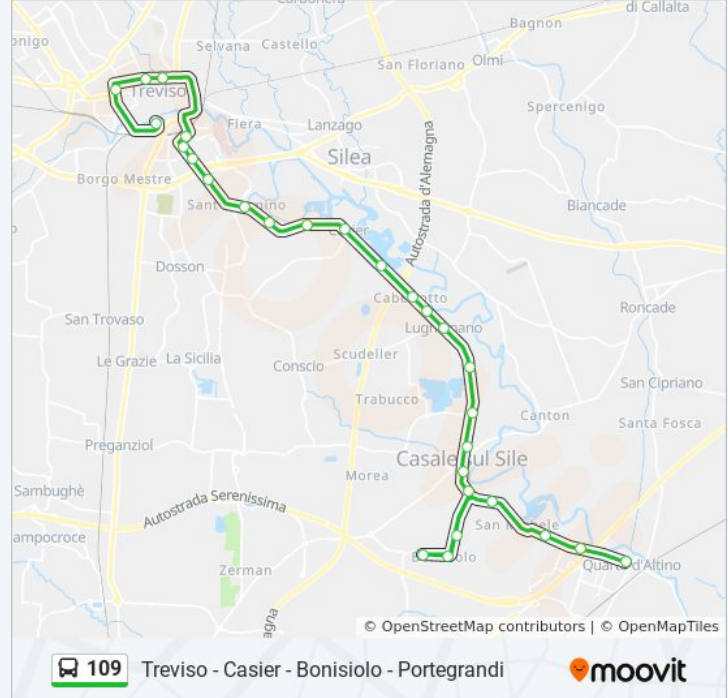

S. Antonino

Iana

Da Bandiera

Bivio Via Emo

Treviso - Autostazione

Orari, mappe e fermate della linea bus 109 disponibili in un PDF su moovitapp.com. Usa [App Moovit](#) per ottenere tempi di attesa reali, orari di tutte le altre linee o indicazioni passo-passo per muoverti con i mezzi pubblici a Venezia.

[Scopri Moovit](#) • [Soluzioni MaaS](#) • [Paesi disponibili](#) • [Mooviter Community](#)

© 2024 Moovit - Tutti i diritti riservati

Controlla gli orari di arrivo in tempo reale