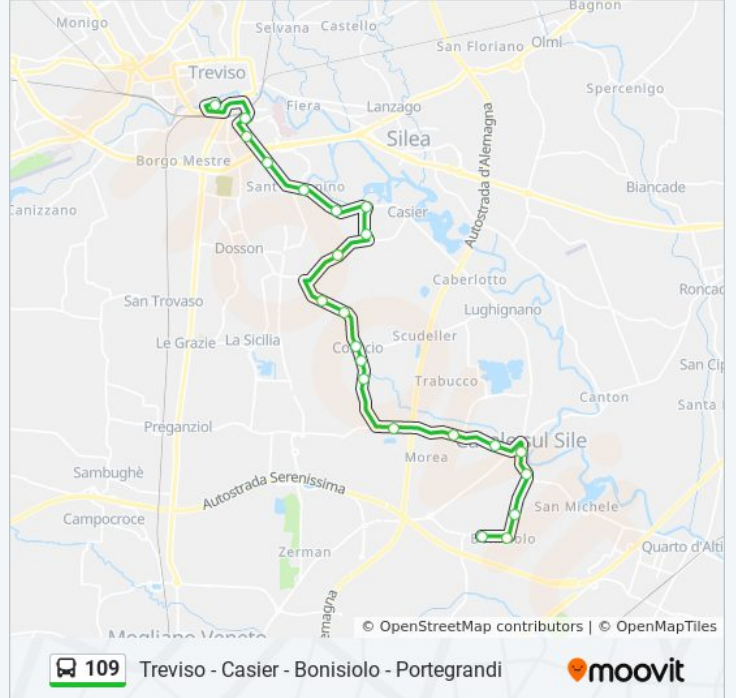

Usa Moovit per trovare le fermate della linea bus 109 più vicine a te e scoprire quando passerà il prossimo mezzo della linea bus 109

## Direzione: Bonisiolo

22 fermate

[VISUALIZZA GLI ORARI DELLA LINEA](#)

Treviso - Autostazione  
Chiesa Votiva  
Bivio Mozzato  
Iana  
S. Antonino  
Ceramiche Tognana  
Capitello  
Stab. Sebring  
La Tegolaia  
Osteria Dalla Resi  
Deposito Enel  
Conscio  
Conscio Scuole  
Coop. Toniolo  
Laghetti (Cavalcavia)  
Tratt. Racimolo  
Casale Via Marconi ( Ex Segheria)  
Casale  
Ponte Stella  
Casale Via Bonisiolo  
Bonisiolo H. Rosa

## Informazioni sulla linea bus 109

**Direzione:** Bonisiolo

**Fermate:** 22

**Durata del tragitto:** 30 min

**La linea in sintesi:**

## Bonisiolo

**Direzione: FS Viale Bandiera**

25 fermate

[VISUALIZZA GLI ORARI DELLA LINEA](#)

Bonisiolo  
Bonisiolo H. Rosa  
Casale Via Bonisiolo  
Ponte Stella  
Casale Sul Sile  
Casale Case Nuove  
Rivalta  
Lughignano Silplast  
Lughignano  
Schiavetto  
Passo Barche  
Officine Biondi  
Casier Centro  
Capitello  
Sant Antonino Tognana  
S. Antonino  
Iana  
Da Bandiera