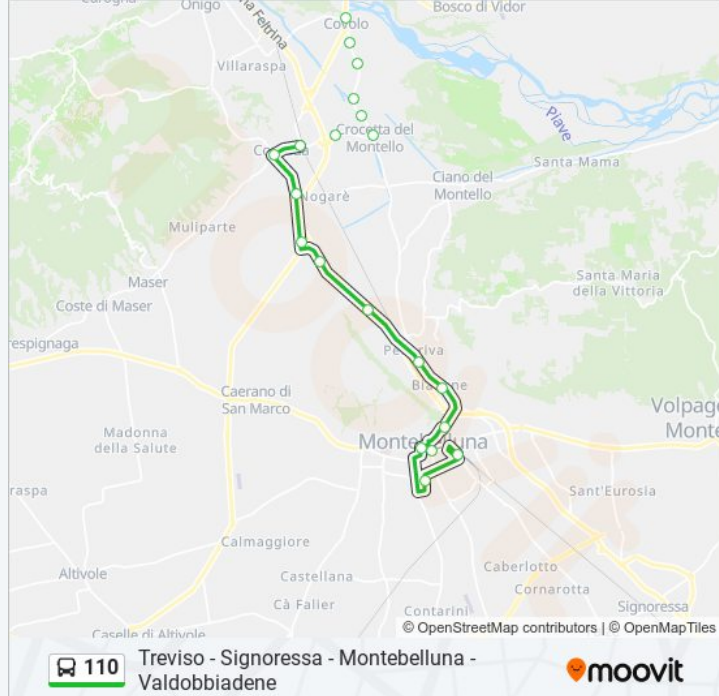

Informazioni sulla linea bus 110

Direzione: Montebelluna Ff.Ss. P

Fermate: 28

Durata del tragitto: 35 min

La linea in sintesi:

Bivio Nogare'

Cornuda Via Padova

Ponte Di Pietra

Villa Guillion

Bivio Comin

Biadene

Fontana

Montebelluna Centro Via Dalmazia

Montebelluna Centro Corso Mazzini

Montebelluna Ff.Ss. P

Direzione: Treviso - Autostazione

46 fermate

[VISUALIZZA GLI ORARI DELLA LINEA](#)

Valdobbiadene Autostazione

Garibaldi Centro

Valdobbiadene Stadio

Valdobbiadene Busa

Bivio Saccol

Geronazzo

Informazioni sulla linea bus 110

Direzione: Treviso - Autostazione

Fermate: 46

Durata del tragitto: 70 min

La linea in sintesi:

Bivio Nogare'

Cornuda Via Padova

Ponte Di Pietra