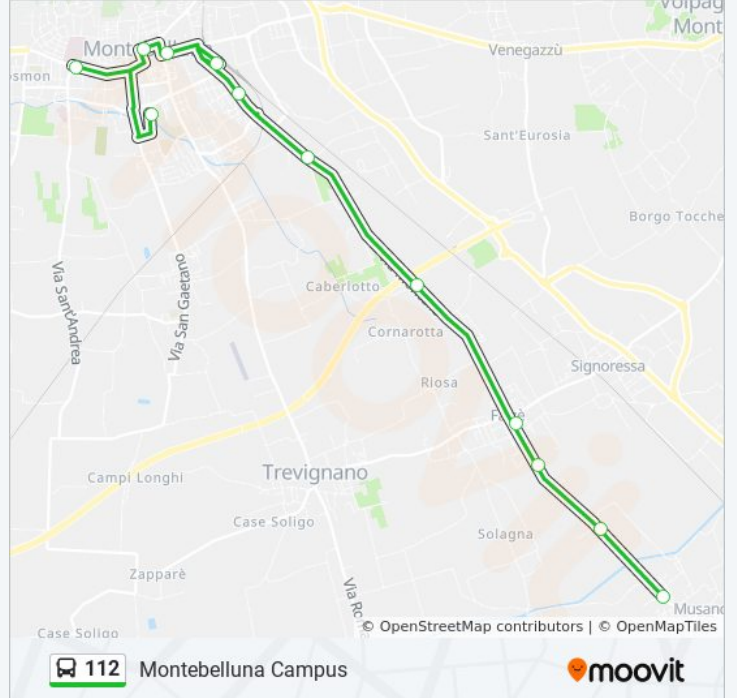

### Informazioni sulla linea bus 112

**Direzione:** Montebelluna Campus

**Fermate:** 12

**Durata del tragitto:** 18 min

**La linea in sintesi:**

## Direzione: Montebelluna Ff.Ss. P

29 fermate

[VISUALIZZA GLI ORARI DELLA LINEA](#)

Treviso - Autostazione

Viale Cairoli Bivio Baracca

Porta Fra' Giocondo

Treviso Viale Montegrappa

Piazzale Pistoia Edicola