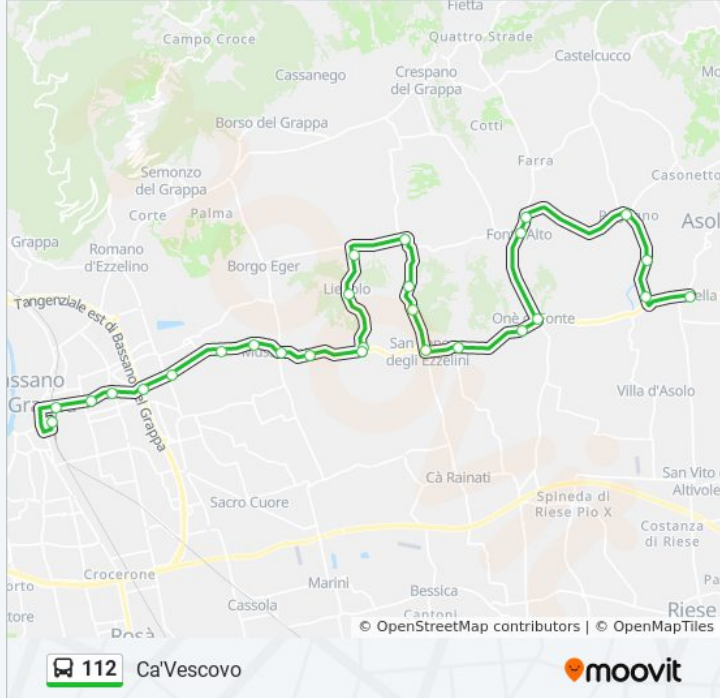

### Informazioni sulla linea bus 112

**Direzione:** Ca'Vescovo

**Fermate:** 27

**Durata del tragitto:** 29 min

**La linea in sintesi:**

One' Chiesa

One' Via Montegrappa

Fonte Alto

Bivio Per Pagnano (Da Petus)

Pagnano

Sant'Anna D'Asolo

Da Valentina

Ca'Vescovo

**Direzione: Ca'Vescovo**

44 fermate

[VISUALIZZA GLI ORARI DELLA LINEA](#)

Treviso - Autostazione

Viale Cairoli Bivio Baracca

Porta Fra' Giocondo

Treviso Viale Montegrappa

Piazzale Pistoia Edicola

Bar Feltrina

Strada Castagnole Monigo

Strada Castagnole Fronte Stab. Osrarn