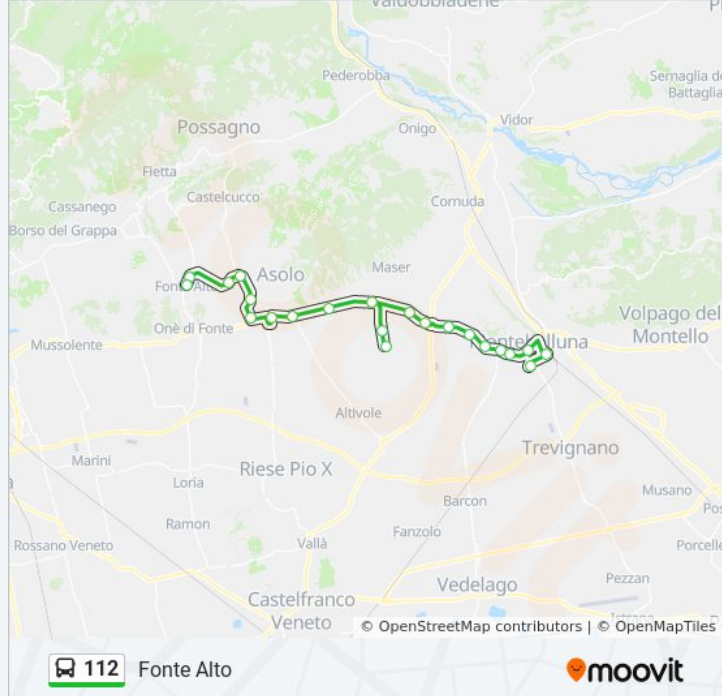

### Informazioni sulla linea bus 112

**Direzione:** Fonte Alto

**Fermate:** 22

**Durata del tragitto:** 32 min

**La linea in sintesi:**

Ca'Vescovo

Da Valentiva

Sant'Anna D'Asolo

Pagnano

Ponte Storto

Bivio Per Pagnano (Da Petus)

Fonte Alto