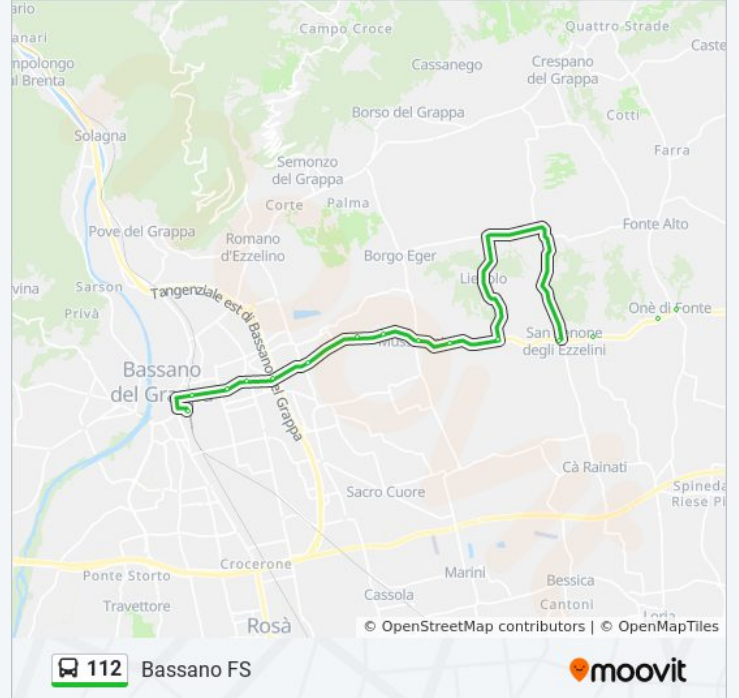

Villaggio La Rocca

One' Via Asolana

One' Chiesa

S. Zenone Roggia (Girasole)

San Zenone

Bivio X Liedolo

Alla Sega

Mussolente P.T.

Mussolente Mob. Agnolin

Spin Statale

Romano Spin

Bassano Campagnolo

Bivio Cassola

Bassano Al Termine

Madonnina

Bassano FS

**Direzione: Ca'Vescovo**

27 fermate

[VISUALIZZA GLI ORARI DELLA LINEA](#)

Bassano FS

Madonnina

Bassano Al Termine

Bivio Cassola

Bassano Campagnolo