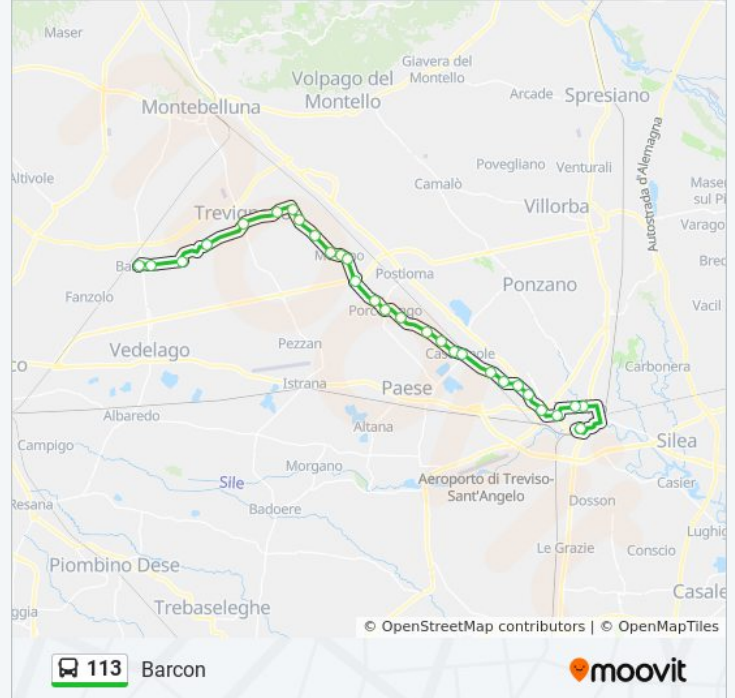

Direzione: Barcon

29 fermate

[VISUALIZZA GLI ORARI DELLA LINEA](#)

Treviso - Autostazione

Viale Cairoli Bivio Baracca

Porta Fra' Giocondo

Treviso Viale Montegrappa

Piazzale Pistoia Edicola

Informazioni sulla linea bus 113

Direzione: Barcon

Fermate: 29

Durata del tragitto: 42 min

La linea in sintesi:

Falze' Via 2 Giugno

Bivio Falze' Di Trevignano

Falze' Di Trevignano

Trevignano Centro

Zappare'

Capitello Del Soligo

Via III Armata

Barcon

Direzione: Ca'Vescovo

46 fermate

[VISUALIZZA GLI ORARI DELLA LINEA](#)

Treviso - Autostazione

Viale Cairoli Bivio Baracca

Porta Fra' Giocondo

Treviso Viale Montegrappa

Piazzale Pistoia Edicola

Bar Feltrina

Strada Castagnole Monigo

Strada Castagnole Fronte Stab. Osram