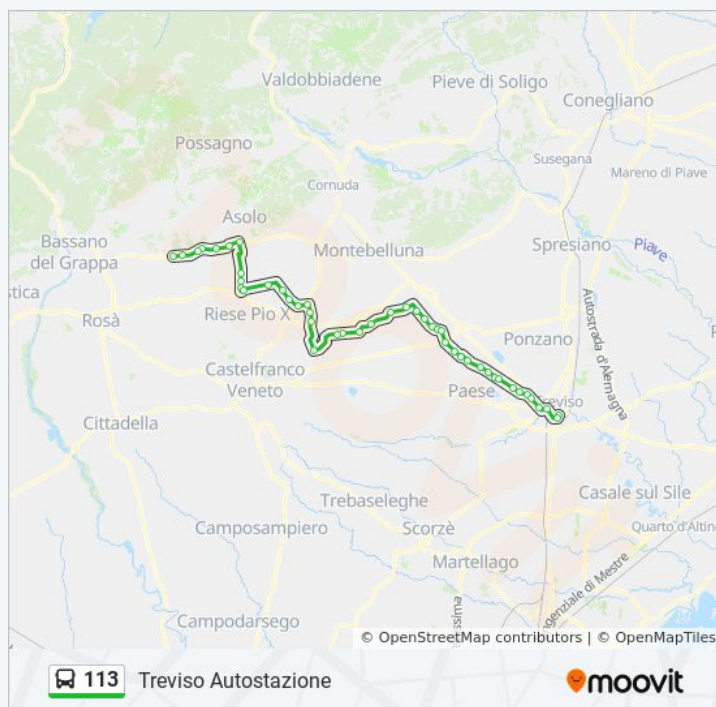

Direzione: Treviso - Autostazione

Fermate: 47

Durata del tragitto: 68 min

La linea in sintesi:

Musano Pesa

Grafiche Trevisan

Via Turati

Porcellengo