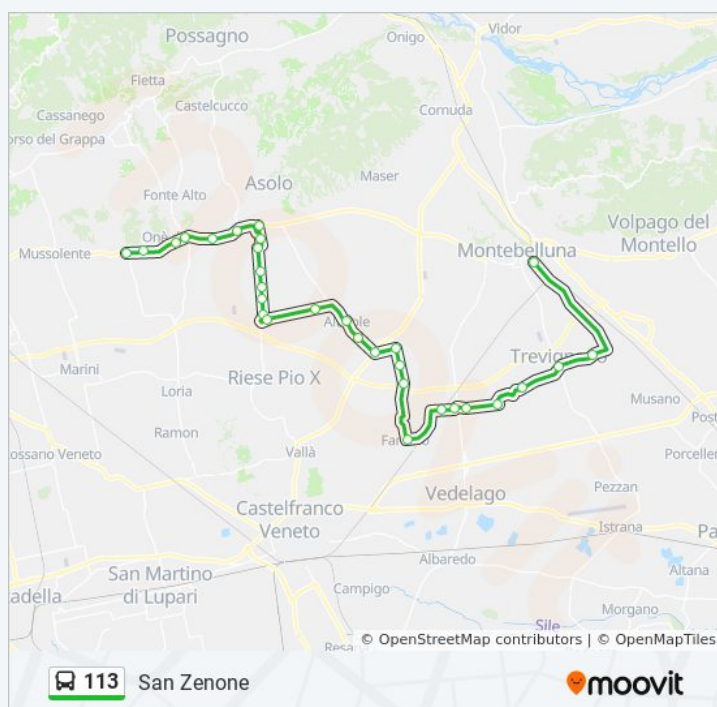

San Vito D'Altivole Via Asolana

San Vito Altivole Martini

Croce D'Oro

Bivio Pradazzi (Villa D'Asolo)

Zona Industriale Asolo 1

Zona Industriale Asolo 2

Ca'Vescovo

One' Vini Cirotto

Villaggio La Rocca

One' Via Asolana

One' Chiesa

S. Zenone Roggia (Girasole)

San Zenone

mercoledì	18:05
giovedì	Non in Servizio
venerdì	Non in Servizio
sabato	Non in Servizio
domenica	Non in Servizio

Informazioni sulla linea bus 113

Direzione: San Zenone

Fermate: 34

Durata del tragitto: 56 min

La linea in sintesi:

Direzione: Treviso - Autostazione

47 fermate

[VISUALIZZA GLI ORARI DELLA LINEA](#)

San Zenone
S. Zenone Roggia (Girasole)
One' Chiesa
One' Via Asolana
Villaggio La Rocca
One' Vini Cirotto
Ca'Vescovo
Croce D'Oro
San Vito Altivole Martini
San Vito D'Altivole Via Asolana
San Vito Brioni Chiesa
Via Moraron
Altivole Via Laguna
Scuola Media Altivole
Bivio Per Caselle
Caselle D'Altivole
Via Schiavonesca
Bivio Per Caravaggio
Fanzolo
Barcon
Via III Armata
Capitello Del Soligo
Papa Sarto 3
Trevignano
Falze' Di Trevignano
Falze' Via 2 Giugno
Casa Cervi
Musano V. Villette
Musano Centro