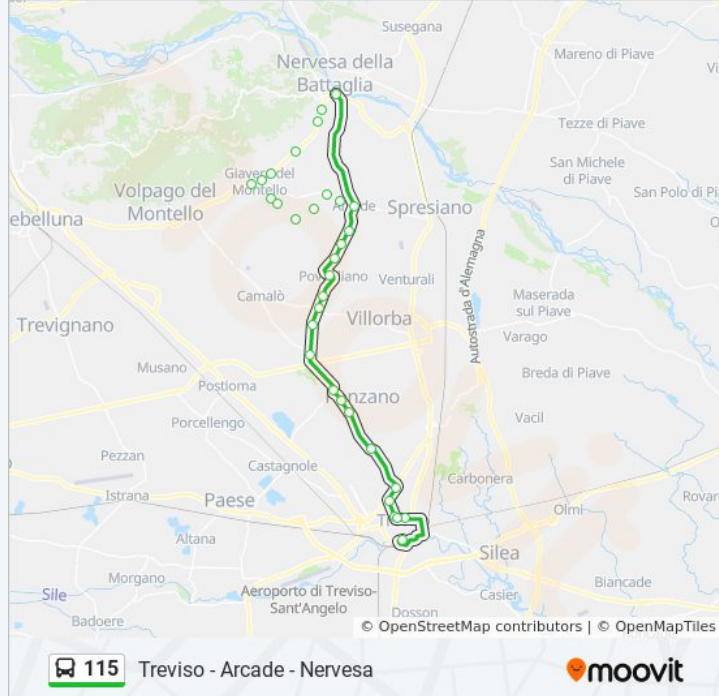

### Direzione: Nervesa

32 fermate

[VISUALIZZA GLI ORARI DELLA LINEA](#)

Treviso - Autostazione

Viale Cairoli Bivio Baracca

Porta Fra' Giocondo

V.Le Luzzatti Farmacia

Viale Luzzati

### Informazioni sulla linea bus 115

**Direzione:** Nervesa

**Fermate:** 32

**Durata del tragitto:** 45 min

**La linea in sintesi:**

Arcade

Case Popolari

Da Saccon

Bettiol

Baldasso

Cusignana S.Rocco

Cusignana

Giavera Distributore Ex Pesa

Giavera Municipio

Via Schiavonesca

Bavaria

Sovilla

Nervesa Asilo

Nervesa

**Direzione: Treviso - Autostazione**

31 fermate

[VISUALIZZA GLI ORARI DELLA LINEA](#)

Nervesa

Nervesa Asilo