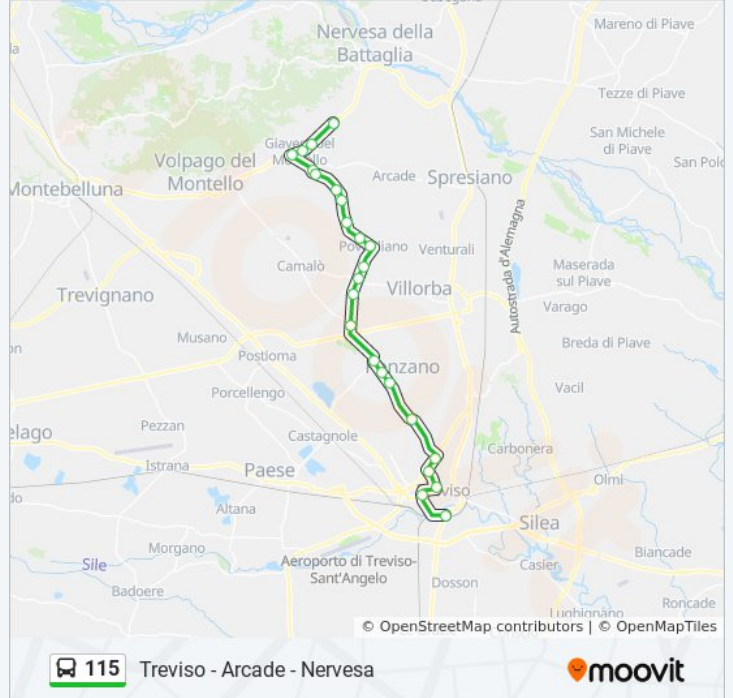

## Direzione: FS Viale Bandiera

24 fermate

[VISUALIZZA GLI ORARI DELLA LINEA](#)

Bavaria  
Via Schiavonesca  
Giavera Municipio  
Giavera Distributore Ex Pesa  
Cusignana  
Cusignana S.Rocco  
Baldasso  
Pagotto  
Giavera Zona Ind.  
Colombere  
Povegliano  
Dal Biondo  
Santandra' Latteria  
Santandra' Case Nuove  
S.Antonio  
Paderno Centro  
Via F.Lli Bandiera  
Bar Da Frigo (Villa)  
S.Pelajo Chiesa  
V.Le Repubblica San Pelaio  
Viale Luzzati

## Informazioni sulla linea bus 115

**Direzione:** FS Viale Bandiera

**Fermate:** 24

**Durata del tragitto:** 36 min

**La linea in sintesi:**

Via Luzzatti - Porta Fra'Giocondo

V.Le Cairoli SS 40 Golfo

FS Viale Bandiera

### Direzione: Nervesa

32 fermate

[VISUALIZZA GLI ORARI DELLA LINEA](#)

Treviso - Autostazione

Viale Cairoli Bivio Baracca

Porta Fra' Giocondo

V.Le Luzzatti Farmacia

Viale Luzzati