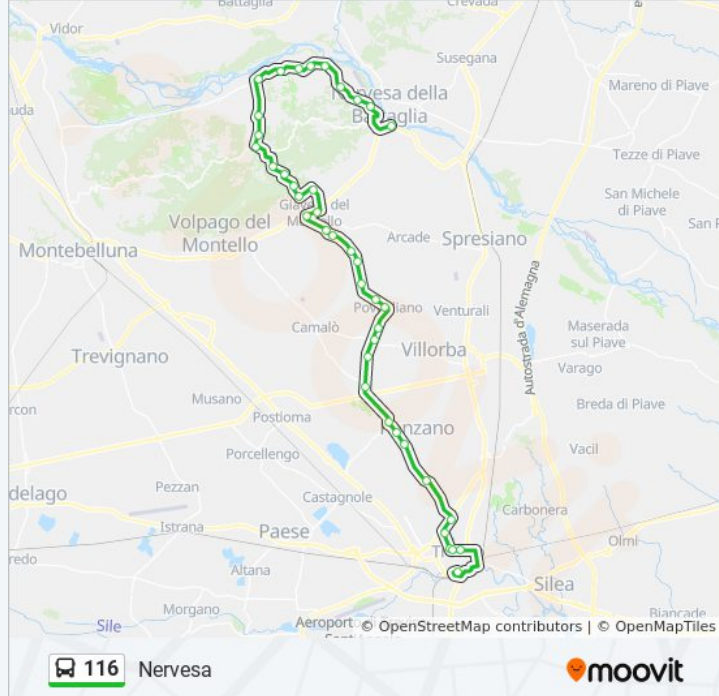

Giavera Via Solstizio

Vettorel

Alla Baita

Tempietto

Al Ciclamino

Santi Angeli

Bivio Per Crocetta

Al Lago Turchino

Via Solstizio

Santa Croce Del Montello

Via Sacco

Via Alessi

Via Castelviero

Borgo Furlan

Nervesa

**Direzione: Treviso - Autostazione**

43 fermate

[VISUALIZZA GLI ORARI DELLA LINEA](#)

Nervesa

Borgo Furlan

Via Castelviero

**Orari della linea bus 116**

Orari di partenza verso Treviso - Autostazione:

lunedì 07:10 - 19:05