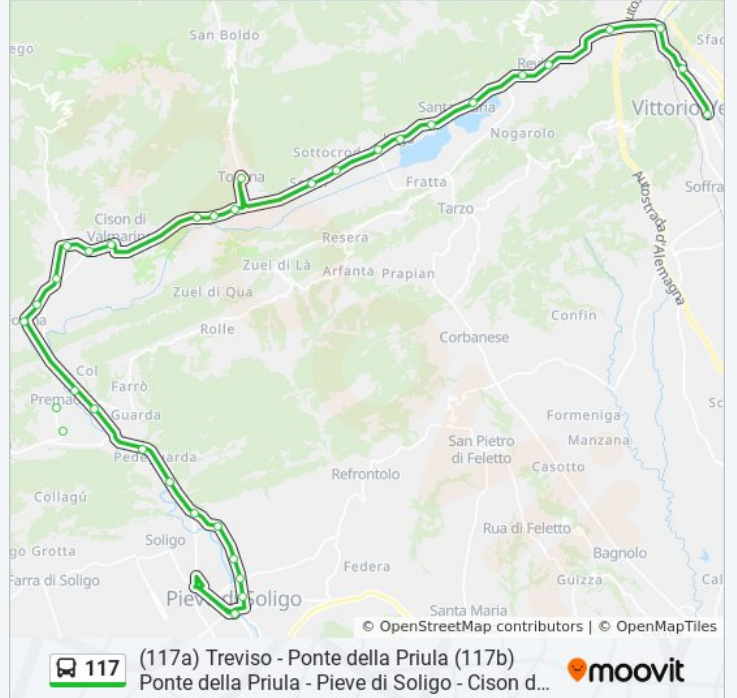

Informazioni sulla linea bus 117

Direzione: Pieve Di Soligo

Fermate: 39

Durata del tragitto: 53 min

La linea in sintesi:

Soller
 Tovena
 Tovena Bivio
 Tovena Bivio Gai
 Mura
 Cison Via Italia
 Bivio Valmareno
 Valmareno
 Bv Follina Via Cal Di Mezzo
 Follina Banca
 Follina
 Da Merlo
 Miane Maglificio
 Miane
 Via Verdi
 Campea
 Via Campon
 Premaor
 Bivio Premaor
 La Bella
 Pedeguarda
 Da Bisiol
 Solighetto Da Lino
 Solighetto
 Trattoria Da Gigio
 Pieve Di Soligo S.Anna
 Pieve Di Soligo Ist. Balbi
 Pieve Di Soligo

Direzione: Pieve Di Soligo Ist. Balbi

38 fermate

[VISUALIZZA GLI ORARI DELLA LINEA](#)

Vittorio Veneto

Orari della linea bus 117

Orari di partenza verso Pieve Di Soligo Ist. Balbi:

lunedì	Non in Servizio
martedì	Non in Servizio