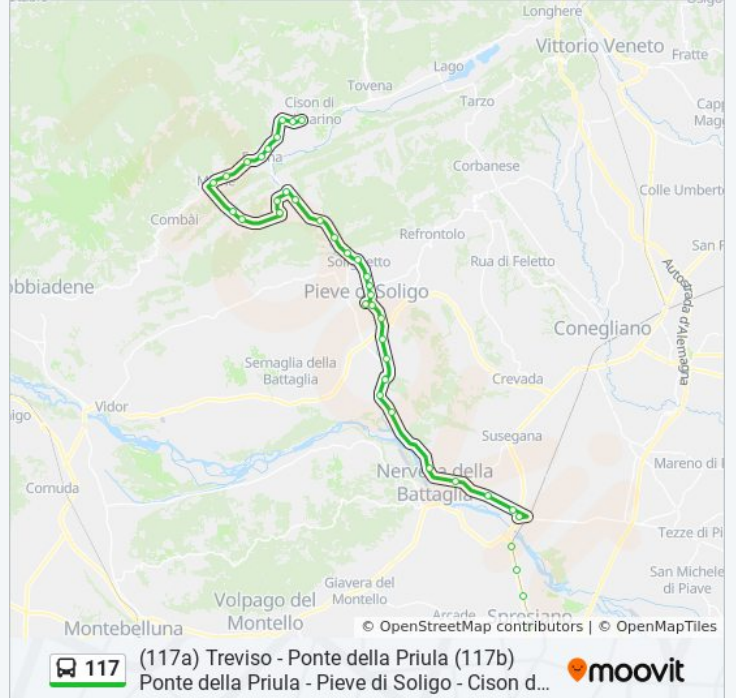

Treviso - Autostazione
Porta San Tomaso
San Camillo
Santa Maria Del Rovere
Ippodromo Sant'Artemio
Lancenigo Istituti
Carita'
Canile
Bivio Villorba
Cartiera Marsoni
Visnadello
Spresiano Pantek
Spresiano Centro
Ca'Matta
Fornaci Frare
Centrale Elettrica
Ponte Della Priula P
Ponte Priula Farmacia
Colfosco Trentin

Informazioni sulla linea bus 117

Direzione: Cison Via Italia

Fermate: 51

Durata del tragitto: 64 min

La linea in sintesi:

Colfosco Centro
Colfosco Alla Grotta
Colfosco S.Anna (Ciao Bei)
Bivio Falze'
Bivio Collalto
Barbisano
Pieve Di S. V.Montegrappa
La Nostra Famiglia
Pieve Di Soligo Ospedale
Pieve Di Soligo
Pieve Di Soligo Ist. Balbi
Pieve Di Soligo S.Anna
Trattoria Da Gigio
Solighetto
Solighetto Da Lino
Da Bisiol
Pedeguarda
La Bella
Bivio Premaor
Premaor
Via Campon
Campea
Via Verdi
Miane
Miane Maglificio
Miane Da Merlo
Follina
Follina Banca
Bv Follina Via Cal Di Mezzo
Valmareno
Bivio Valmareno
Cison Via Italia

Direzione: Follina

22 fermate

[VISUALIZZA GLI ORARI DELLA LINEA](#)

Vittorio Veneto
 Via Casoni
 Porta Cadore Per Cison
 Longhere - Via Della Vallata
 Revine Lago
 Revine Via Grava
 Santa Maria Di Lago
 Lago Via Giovanni XXIII
 Lago
 Bivio Lago
 Lago Z.I.
 Soller
 Tovera
 Tovera Bivio
 Tovera Bivio Gai
 Mura
 Cison Via Italia
 Bivio Valmareno
 Valmareno
 Bv Follina Via Cal Di Mezzo
 Follina Banca
 Follina

Informazioni sulla linea bus 117**Direzione:** Follina**Fermate:** 22**Durata del tragitto:** 35 min**La linea in sintesi:****Direzione: Pieve Di Soligo**

14 fermate

[VISUALIZZA GLI ORARI DELLA LINEA](#)