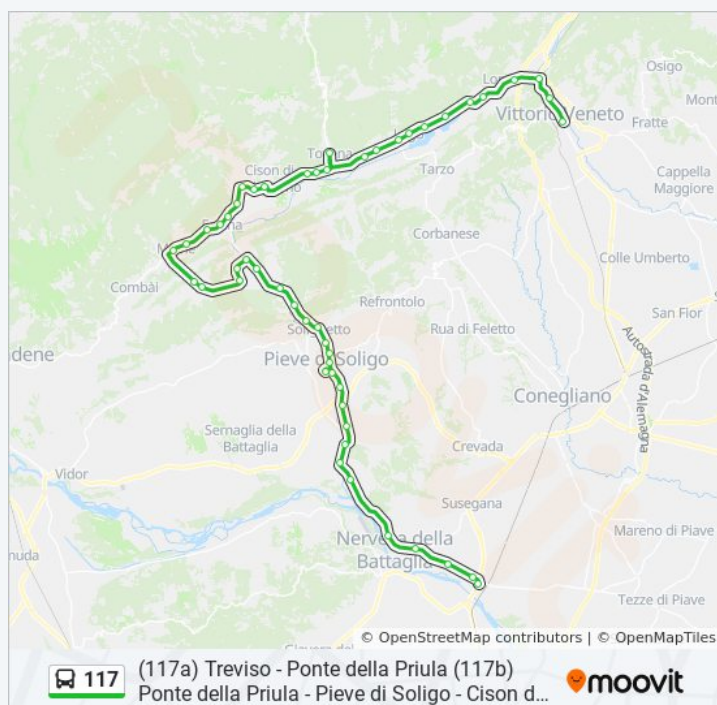

Mura

Cison Via Italia

Bivio Valmareno

Valmareno

Bv Follina Via Cal Di Mezzo

Follina Banca

Follina

Da Merlo

Miane Maglificio

Miane

Orari della linea bus 117

Orari di partenza verso Ponte Della Priula:

lunedì	Non in Servizio
martedì	06:45 - 17:15
mercoledì	06:45 - 17:15
giovedì	06:35 - 18:20
venerdì	06:35 - 18:20
sabato	06:35 - 18:20
domenica	Non in Servizio

Informazioni sulla linea bus 117

Direzione: Ponte Della Priula

Fermate: 55

Durata del tragitto: 70 min

La linea in sintesi:

Via Verdi

Campea

Via Campon