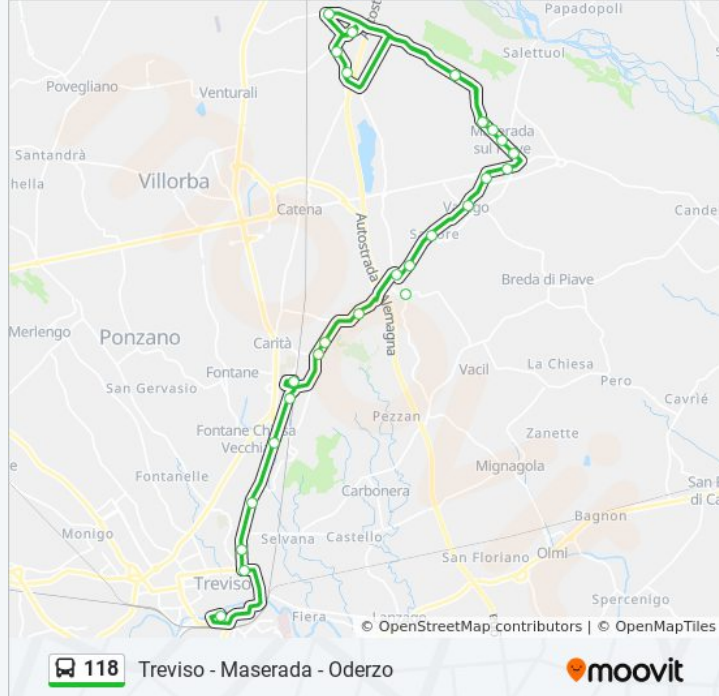

Saltore

Varago

Bivio Postioma

Villa Richter

Maserada Carabinieri

Maserada Municipio

Orari della linea bus 118

Orari di partenza verso Maserada:

Fermate: 28

Durata del tragitto: 35 min

La linea in sintesi:

Maserada S.M. Vittorie

Maserada

Maserada Z.I.

Lovadina Cavalcavia

Lovadina

P.Zza S. Giovanni

Lovadina

Lovadina Cavalcavia

Maserada Z.I.

Maserada

Direzione: Maserada

23 fermate

[VISUALIZZA GLI ORARI DELLA LINEA](#)