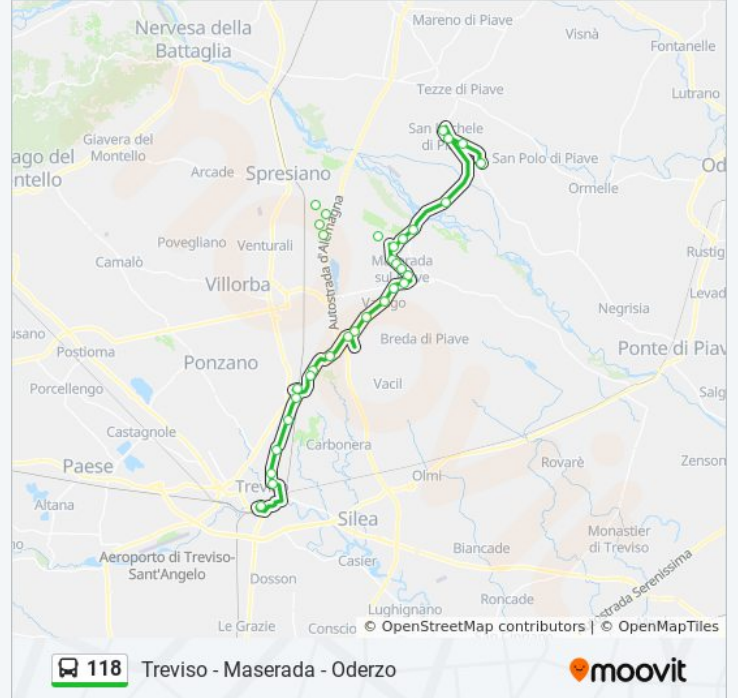

Informazioni sulla linea bus 118

Direzione: Cimadolmo

Fermate: 30

Durata del tragitto: 45 min

La linea in sintesi:

Lovadina Cavalcavia

Lovadina

P.Zza S. Giovanni

Lovadina Via Matteotti

Maserada Via Dolomiti

Salettuo Z.M.

Salettuo

Grave Di Papadopoli

Cimadolmo

Direzione: FS Viale Bandiera

22 fermate

[VISUALIZZA GLI ORARI DELLA LINEA](#)

Maserada

Maserada S.M. Vittorie

Maserada Municipio

Maserada Carabinieri

Villa Richter

Bivio Postioma

Varago

Informazioni sulla linea bus 118

Direzione: FS Viale Bandiera

Fermate: 22

Durata del tragitto: 30 min

La linea in sintesi:

Porta S. Tomaso

Porta Fra' Giocondo

V. Le Cairoli SS 40 Golfo