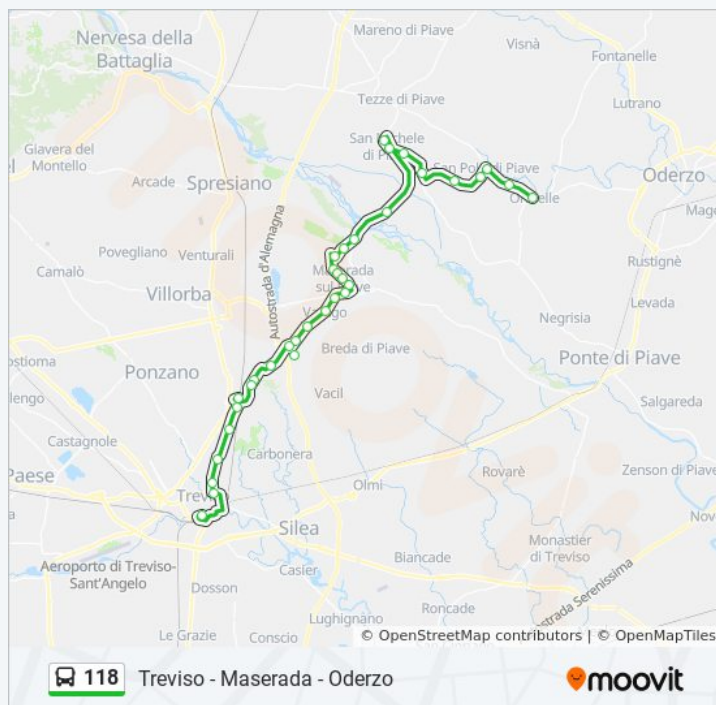

Maserada

Maserada Via Dolomiti

Salettuo Z.M.

Salettuo

Grave Di Papadopoli

S. Michele Di Piave

Canonica

Bar Geron

Informazioni sulla linea bus 118

Direzione: Ormelle

Fermate: 34

Durata del tragitto: 47 min

La linea in sintesi:

Direzione: Treviso - Autostazione

44 fermate

[VISUALIZZA GLI ORARI DELLA LINEA](#)