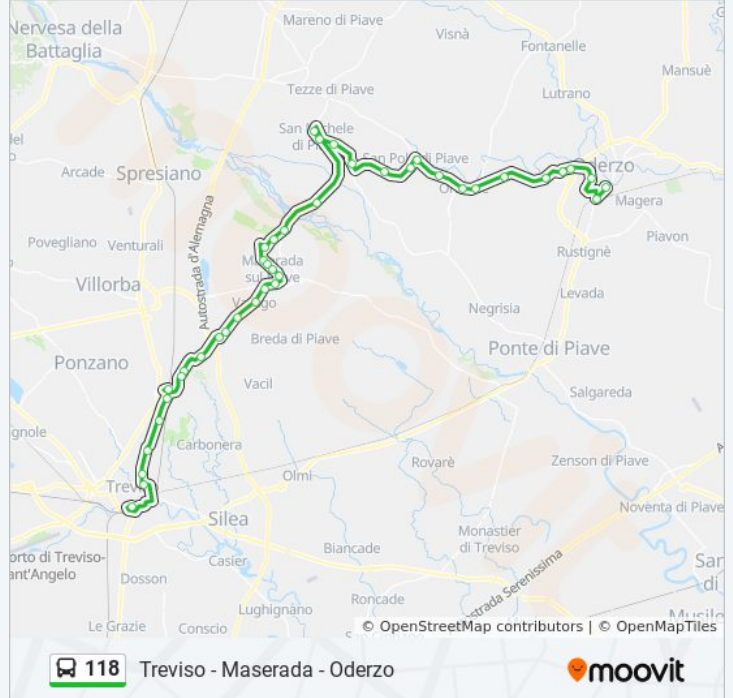

Villa Richter

Maserada Carabinieri

Orari della linea bus 118

Orari di partenza verso Oderzo:

lunedì	Non in Servizio
martedì	06:45 - 12:15
mercoledì	06:45 - 12:15
giovedì	12:15
venerdì	12:15
sabato	12:15
domenica	Non in Servizio

Informazioni sulla linea bus 118

Direzione: Oderzo

Fermate: 43

Durata del tragitto: 53 min

La linea in sintesi:

Maserada Municipio
 Maserada S.M. Vittorie
 Maserada
 Maserada Via Dolomiti
 Salettuo Z.M.
 Salettuo
 Grave Di Papadopoli
 S. Michele Di Piave
 Canonica
 Bar Geron
 Cimadolmo
 Osteria Al Mattino
 Posta
 S. Polo
 Borgo Roma
 Ormelle
 Ormelle Elettrauto
 Bivio Tempio
 Incrocio Colfrancui
 Colfrancui
 Colfrancui Bar Europa
 Oderzo Ospedale
 Oderzo Maddalena
 Oderzo Stazione FS
 Oderzo

Direzione: Ormelle

34 fermate

[VISUALIZZA GLI ORARI DELLA LINEA](#)

Treviso - Autostazione
 Porta San Tomaso
 San Camillo
 Santa Maria Del Rovere

Orari della linea bus 118

Orari di partenza verso Ormelle:

Giorno	Orario
lunedì	Non in Servizio
martedì	13:50
mercoledì	13:50
giovedì	17:30
venerdì	17:30
sabato	17:30