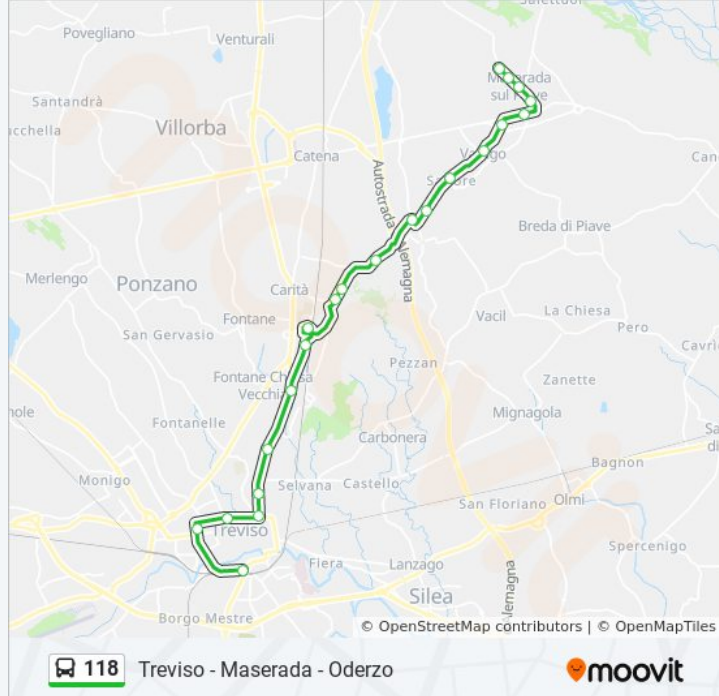

Informazioni sulla linea bus 118

Direzione: FS Viale Bandiera

Fermate: 22

Durata del tragitto: 30 min

La linea in sintesi:

Porta S. Tomaso

Porta Fra' Giocondo

V. Le Cairoli SS 40 Golfo

FS Viale Bandiera

Direzione: Maserada

28 fermate

[VISUALIZZA GLI ORARI DELLA LINEA](#)

Treviso - Autostazione

Porta San Tomaso

San Camillo

Santa Maria Del Rovere

Saltore

Varago

Bivio Postioma

Villa Richter

Maserada Carabinieri

Maserada Municipio

Orari della linea bus 118

Orari di partenza verso Maserada: