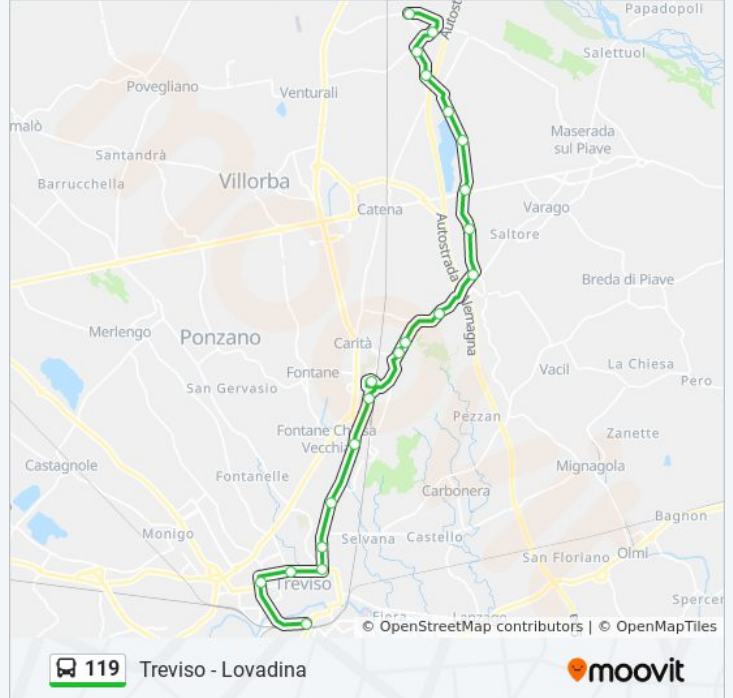

Usa Moovit per trovare le fermate della linea bus 119 più vicine a te e scoprire quando passerà il prossimo mezzo della linea bus 119

Direzione: FS Viale Bandiera

21 fermate

[VISUALIZZA GLI ORARI DELLA LINEA](#)

Orari della linea bus 119

Orari di partenza verso FS Viale Bandiera:

lunedì	07:01
martedì	07:01
mercoledì	07:01
giovedì	07:01
venerdì	07:01
sabato	07:01
domenica	Non in Servizio

Informazioni sulla linea bus 119

Direzione: FS Viale Bandiera

Fermate: 21

Durata del tragitto: 28 min

La linea in sintesi:

Direzione: Maserada

21 fermate

[VISUALIZZA GLI ORARI DELLA LINEA](#)

Treviso - Autostazione
 Porta San Tomaso
 Ospedale San Camillo
 Santa Maria Del Rovere
 Ippodromo Sant'Artemio
 Beagno
 Lancenigo Scuole - Via Franchini
 Via Piave 52 Agip
 Lancenigo
 Villa Luisa
 Vascon Cavalcavia
 Via Pinelle
 Quadrivio Postioma
 Lovadina Trentin
 Via Castelli
 Lovadina Cavalcavia
 Lovadina
 P.Zza S. Giovanni

Informazioni sulla linea bus 119

Direzione: Maserada

Fermate: 21

Durata del tragitto: 35 min

La linea in sintesi:

Lovadina Via Matteotti

Maserada Z.I.

Maserada