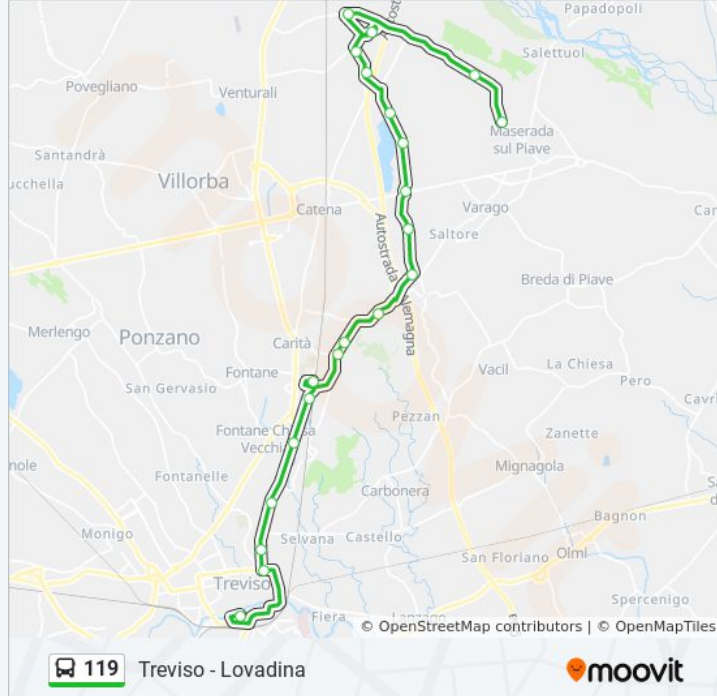

Direzione: FS Viale Bandiera

Fermate: 21

Durata del tragitto: 28 min

La linea in sintesi:

Direzione: Maserada

21 fermate

[VISUALIZZA GLI ORARI DELLA LINEA](#)

Treviso - Autostazione
 Porta San Tomaso
 Ospedale San Camillo
 Santa Maria Del Rovere
 Ippodromo Sant'Artemio
 Beagno
 Lancenigo Scuole - Via Franchini
 Via Piave 52 Agip
 Lancenigo
 Villa Luisa
 Vascon Cavalcavia
 Via Pinelle
 Quadrivio Postioma
 Lovadina Trentin
 Via Castelli
 Lovadina Cavalcavia
 Lovadina
 P.Zza S. Giovanni

Informazioni sulla linea bus 119

Direzione: Maserada

Fermate: 21

Durata del tragitto: 35 min

La linea in sintesi:

Lovadina Via Matteotti

Maserada Z.I.

Maserada

Direzione: Nervesa

31 fermate

[VISUALIZZA GLI ORARI DELLA LINEA](#)

Treviso - Autostazione

Porta San Tomaso

Ospedale San Camillo

Santa Maria Del Rovere

Ippodromo Sant'Artemio

Varago

Bivio Postioma

Villa Richter

Maserada Carabinieri

Maserada Municipio

Orari della linea bus 119

Orari di partenza verso Nervesa:

lunedì	13:25
martedì	13:25
mercoledì	13:25
giovedì	13:25
venerdì	13:25
sabato	13:25
domenica	Non in Servizio