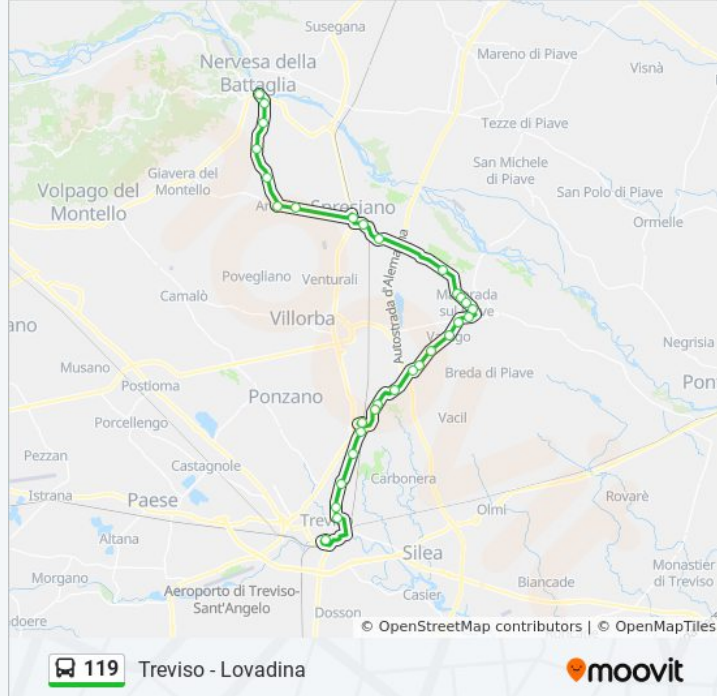

Maserada S.M. Vittorie

Maserada

Maserada Z.I.

Lovadina Via Matteotti

Spresiano Stazione

Spresiano Centro

Onda Azzurra

Arcade

Via XI Febbraio

Via Riscossa

Dus

Via Bossi

Nervesa

Direzione: P.Zza S. Giovanni

18 fermate

[VISUALIZZA GLI ORARI DELLA LINEA](#)

Treviso - Autostazione

Porta San Tomaso

Ospedale San Camillo

Santa Maria Del Rovere

Ippodromo Sant'Artemio

Beagno

Lancenigo Scuole - Via Franchini

Via Piave 52 Agip

Lancenigo

Villa Luisa

Vascon Cavalcavia

Via Pinelle

Quadrivio Postioma

Lovadina Trentin

Via Castelli

Lovadina Cavalcavia

Orari della linea bus 119

Orari di partenza verso P.Zza S. Giovanni:

lunedì	13:15
martedì	13:15
mercoledì	13:15
giovedì	13:15
venerdì	13:15
sabato	13:15
domenica	Non in Servizio

Informazioni sulla linea bus 119

Direzione: P.Zza S. Giovanni

Fermate: 18

Durata del tragitto: 27 min

La linea in sintesi:

[Percorso linea bus 119](#)