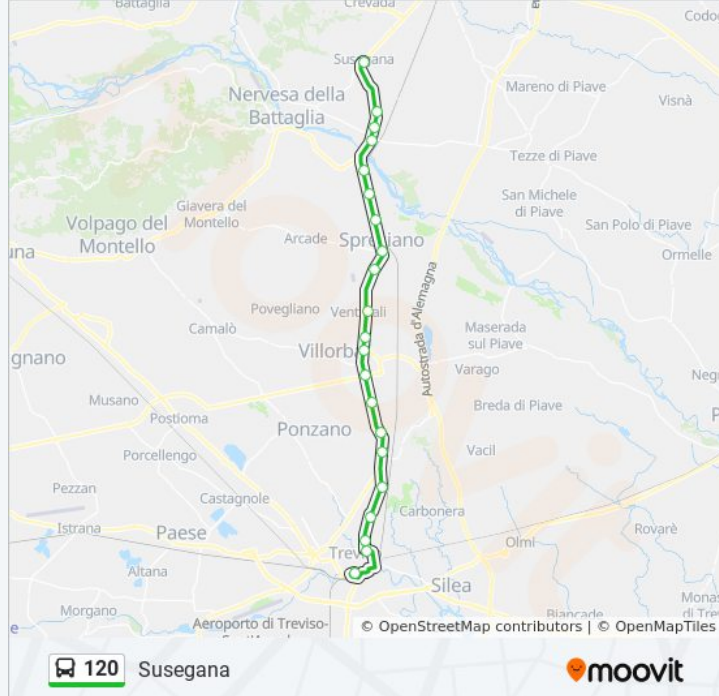

Informazioni sulla linea bus 120

Direzione: Susegana

Fermate: 20

Durata del tragitto: 5 min

La linea in sintesi:

Barco II

Susegana

Direzione: Treviso - Autostazione

49 fermate

[VISUALIZZA GLI ORARI DELLA LINEA](#)

Vittorio Veneto

Via Rizzera-Frati

Via Rizzera-Scuola Da Ponte

Via Matteotti - Sicca

Via S. Antonio - Civ.147

S. Giacomo Di Veglia