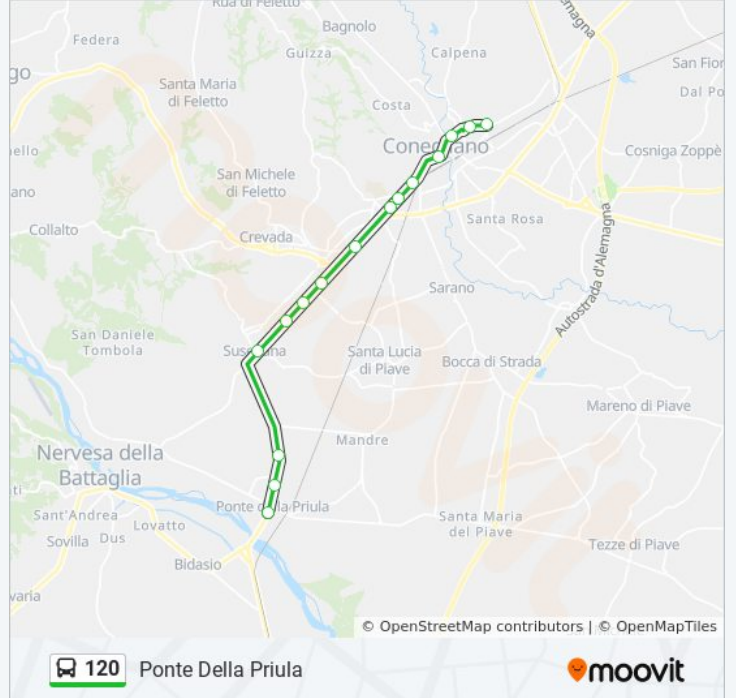

Ferrera Scuole

Direzione: Ponte Della Priula

15 fermate

[VISUALIZZA GLI ORARI DELLA LINEA](#)

Via XXIV Maggio - Trilatero

Via XXIV Maggio - Loc. Piloni

Via Madonna - Coll. Immacolata

Via Mazzini - Gradinata Alpini

Barco II

Cartopiave

Ponte Della Priula

Orari della linea bus 120

Orari di partenza verso Ponte Della Priula:

lunedì	Non in Servizio
martedì	13:20
mercoledì	13:20
giovedì	Non in Servizio
venerdì	Non in Servizio
sabato	Non in Servizio
domenica	Non in Servizio

Informazioni sulla linea bus 120

Direzione: Ponte Della Priula

Fermate: 15

Durata del tragitto: 17 min

La linea in sintesi:

Direzione: Spresiano Centro

13 fermate

[VISUALIZZA GLI ORARI DELLA LINEA](#)