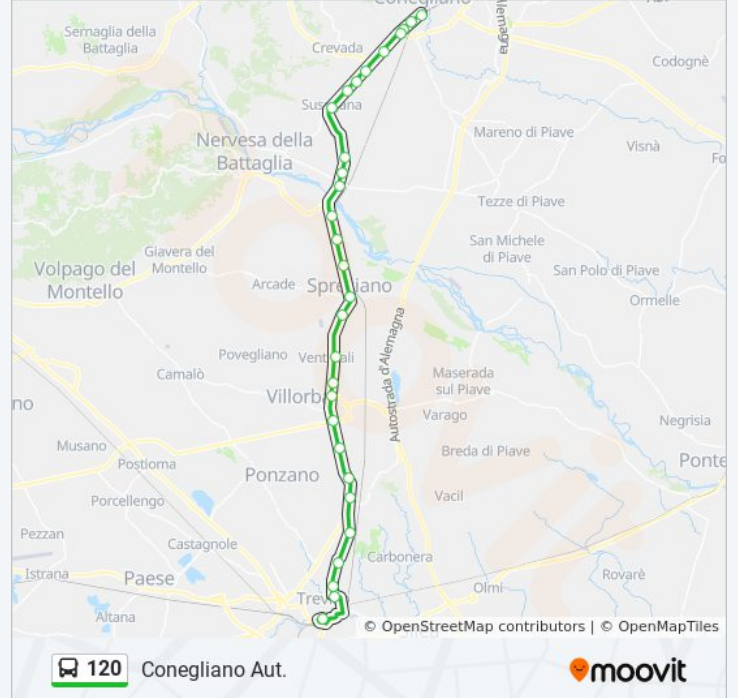

Informazioni sulla linea bus 120

Direzione: Conegliano Aut.

Fermate: 28

Durata del tragitto: 46 min

La linea in sintesi:

Centrale Elettrica

Ponte Della Priula P

Cartopiave

Barco Il

Susegana

Caloi

Ex Dal Vera (Sme)

Zoppas

Bivio Per Pare'

Ferrera Scuole

Cerletti Pio X

Viale Spellanzon - Ospedale

Conegliano Aut.

Direzione: Conegliano Aut.

20 fermate

[VISUALIZZA GLI ORARI DELLA LINEA](#)

Vittorio Veneto

Via Rizzera-Frati

Via Rizzera-Scuola Da Ponte

Via Matteotti - Sicca

Via S. Antonio - Civ.147

S. Giacomo Di Veglia

S. Giacomo Morosa

S. Giacomo Zona Industriale

Scuola Agraria

Casello 5

Casello 4