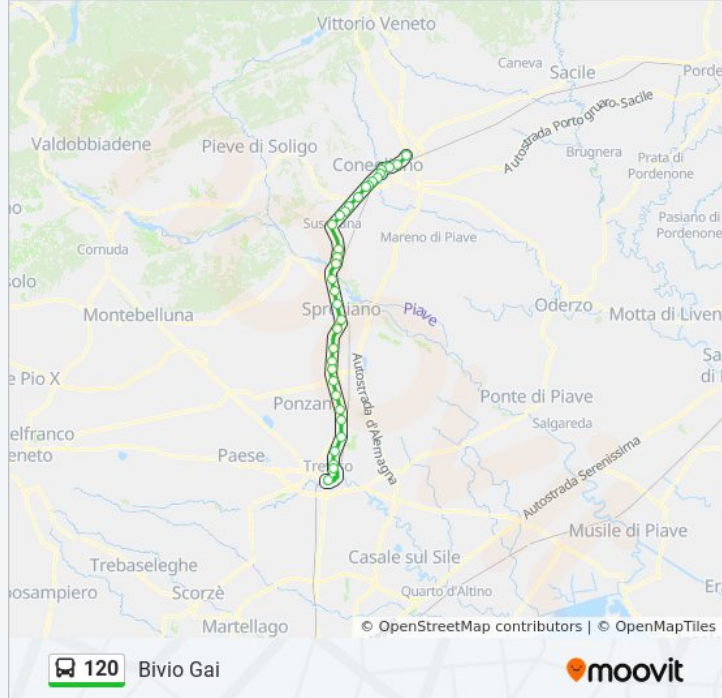

Direzione: Bivio Gai

Fermate: 34

Durata del tragitto: 50 min

La linea in sintesi:

Caloi

Ex Dal Vera (Sme)

Zoppas

Bivio Per Pare'

Ferrera Scuole

Cerletti Pio X

Viale Spellanzon - Ospedale

Conegliano Aut.

Piazza San Martino

Via Madonna - Collegio Immacolata

Via XXIV Maggio - Loc. Piloni

Via XXIV Maggio - Trilatero

Via XXIV Maggio Incr. Via Montegrappa

Bivio Gai

Direzione: Conegliano Aut.

28 fermate

[VISUALIZZA GLI ORARI DELLA LINEA](#)

Treviso - Autostazione

Porta San Tomaso

San Camillo

Informazioni sulla linea bus 120

Direzione: Conegliano Aut.

Fermate: 28

Durata del tragitto: 46 min

La linea in sintesi:

Centrale Elettrica

Ponte Della Priula P

Cartopiave