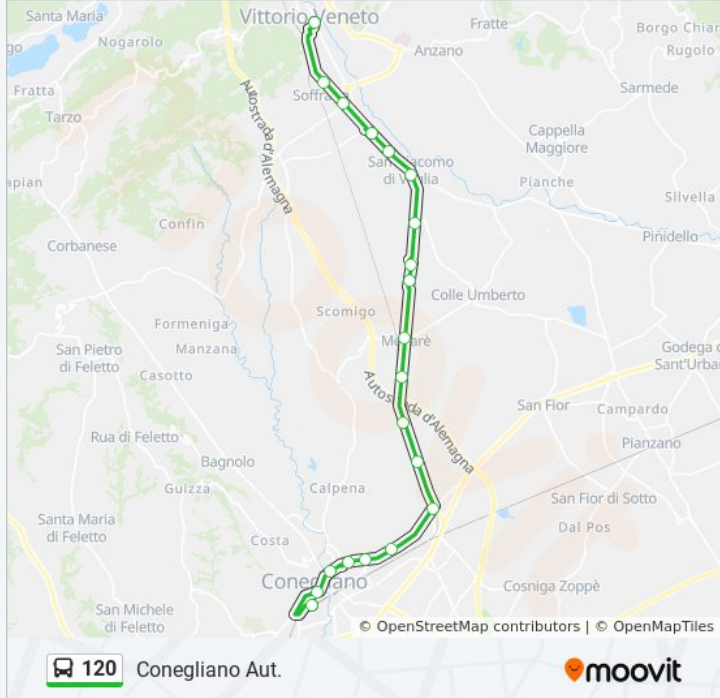

Via XXIV Maggio - Loc. Piloni

Via Madonna - Coll. Immacolata

Via Mazzini - Gradinata Alpini

Conegliano Aut.

Direzione: FS De Gasperi

16 fermate

[VISUALIZZA GLI ORARI DELLA LINEA](#)

Spresiano Centro

Spresiano Pantek

Visnadello

Cartiera Marsoni

Newton

Bivio Villorba

Canile

Carita'

Lancenigo Istituti

Ippodromo Sant'Artemio

Santa Maria Del Rovere

Ospedale San Camillo

Porta S.Tomaso

Porta Fra' Giocondo

V.Le Cairoli SS 40 Golfo

FS De Gasperi

Orari della linea bus 120

Orari di partenza verso FS De Gasperi:

lunedì	Non in Servizio
martedì	06:50
mercoledì	06:50
giovedì	Non in Servizio
venerdì	Non in Servizio
sabato	Non in Servizio
domenica	Non in Servizio

Informazioni sulla linea bus 120

Direzione: FS De Gasperi

Fermate: 16

Durata del tragitto: 27 min

La linea in sintesi: