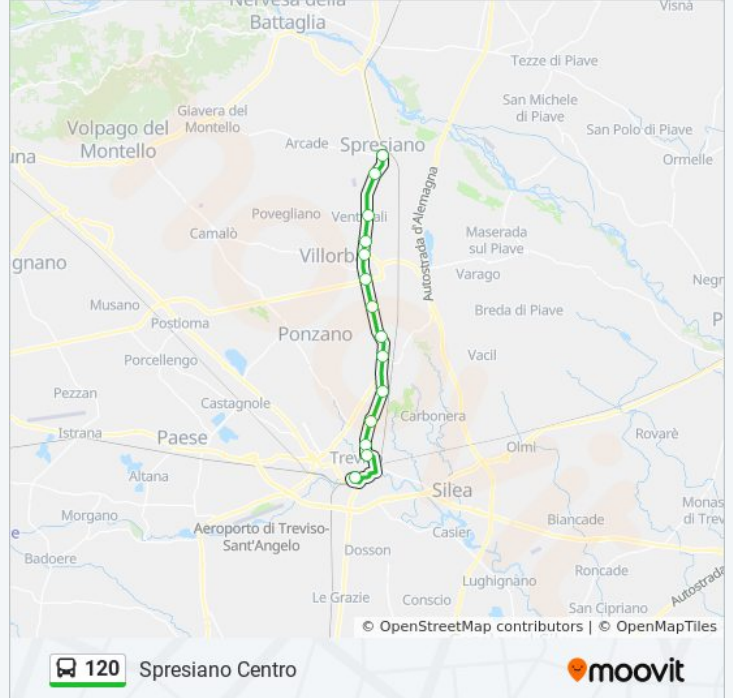

Informazioni sulla linea bus 120

Direzione: Ponte Della Priula

Fermate: 15

Durata del tragitto: 17 min

La linea in sintesi:

Direzione: Spresiano Centro

13 fermate

[VISUALIZZA GLI ORARI DELLA LINEA](#)

Treviso - Autostazione

Porta San Tomaso

San Camillo

Santa Maria Del Rovere

Ippodromo Sant'Artemio

Lancenigo Istituti

Carita'

Canile

Informazioni sulla linea bus 120

Direzione: Spresiano Centro

Fermate: 13

Durata del tragitto: 27 min

La linea in sintesi:

Direzione: Susegana

20 fermate

[VISUALIZZA GLI ORARI DELLA LINEA](#)