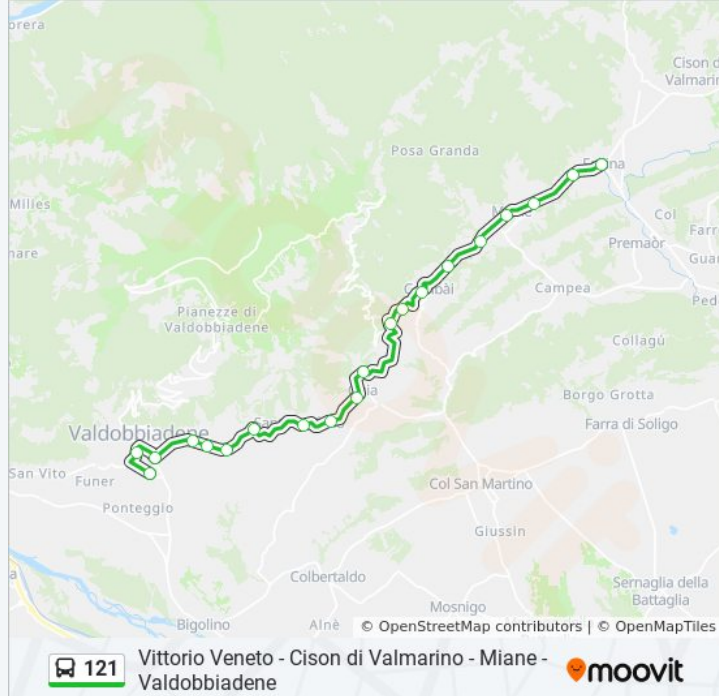

Da Marianna

San Pietro Di Barbozza

Ponte Frati

Santo Stefano

Marai

Guia

Guietta

Bivio Posa Puner

lunedì	07:50 - 16:40
martedì	07:50 - 16:40
mercoledì	07:50 - 16:40
giovedì	07:50 - 16:40
venerdì	07:50 - 16:40
sabato	07:50 - 16:40
domenica	Non in Servizio

Informazioni sulla linea bus 121

Direzione: Follina

Fermate: 20

Durata del tragitto: 32 min

La linea in sintesi:

Miane Da Merlo

Follina

Direzione: Valdobbiadene Autostazione

37 fermate

[VISUALIZZA GLI ORARI DELLA LINEA](#)

Vittorio Veneto

Foro Boario

Via Casoni

Porta Cadore Per Cison

Longhere - Via Della Vallata

Revine Lago

Revine Via Grava

Santa Maria Di Lago