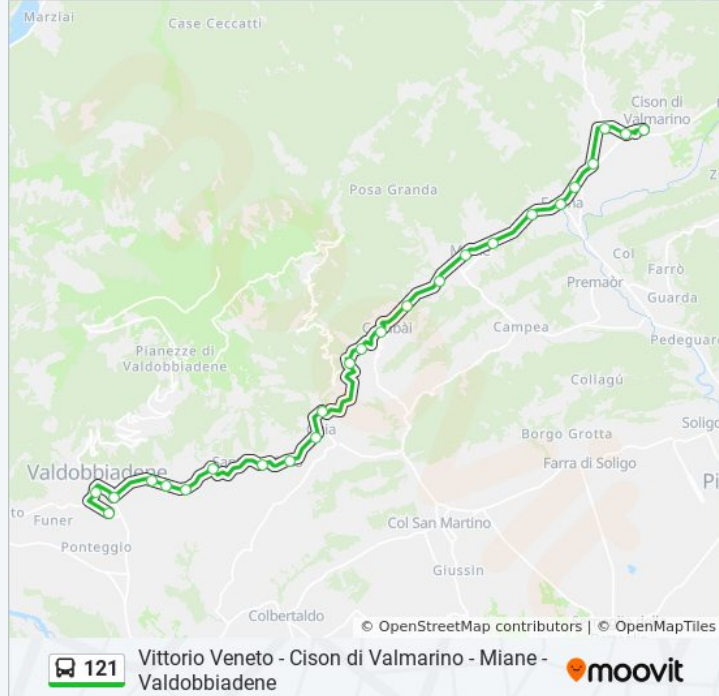

Direzione: Cison Via Italia

Fermate: 25

Durata del tragitto: 38 min

La linea in sintesi:

Follina Banca

Bv Follina Via Cal Di Mezzo

Valmareno

Bivio Valmareno

Cison Via Italia

Direzione: Follina

20 fermate

[VISUALIZZA GLI ORARI DELLA LINEA](#)

Valdobbiadene Autostazione

Garibaldi Centro

Valdobbiadene Stadio

Alla Botte

Da Marianna

San Pietro Di Barbozza

Ponte Frati

Santo Stefano

Marai

Guia

Guietta

Bivio Posa Puner

Direzione: Vittorio Veneto

39 fermate

[VISUALIZZA GLI ORARI DELLA LINEA](#)

Valdobbiadene Autostazione

Garibaldi Centro

Valdobbiadene Stadio

Alla Botte

Da Marianna