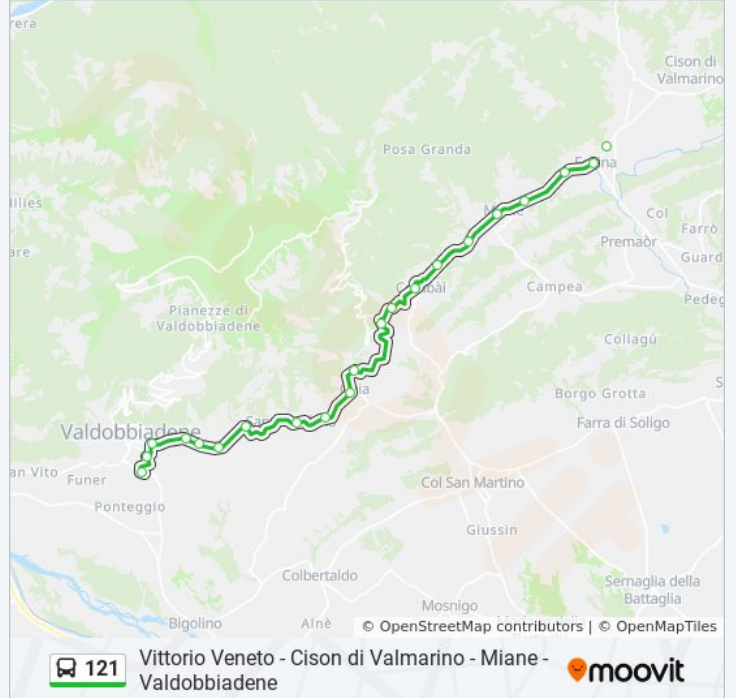

Miane S. Antonio

Miane Via Trento

Combai

Castagno D'Oro

Bivio Posa Puner

Guietta

Guia

Marai

Santo Stefano

Ponte Frati

San Pietro Di Barbozza

Da Marianna

Alla Botte

Valdobbiadene Via Piva

Valdobbiadene Stadio

Valdobbiadene Autostazione

Direzione: Vittorio Veneto

39 fermate

[VISUALIZZA GLI ORARI DELLA LINEA](#)

Valdobbiadene Autostazione

Garibaldi Centro

Valdobbiadene Stadio

Alla Botte

Da Marianna

San Pietro Di Barbozza

Ponte Frati

Santo Stefano

Marai

Guia

Orari della linea bus 121

Orari di partenza verso Vittorio Veneto:

lunedì	06:25
martedì	06:25
mercoledì	06:25
giovedì	06:25
venerdì	06:25
sabato	06:25
domenica	Non in Servizio