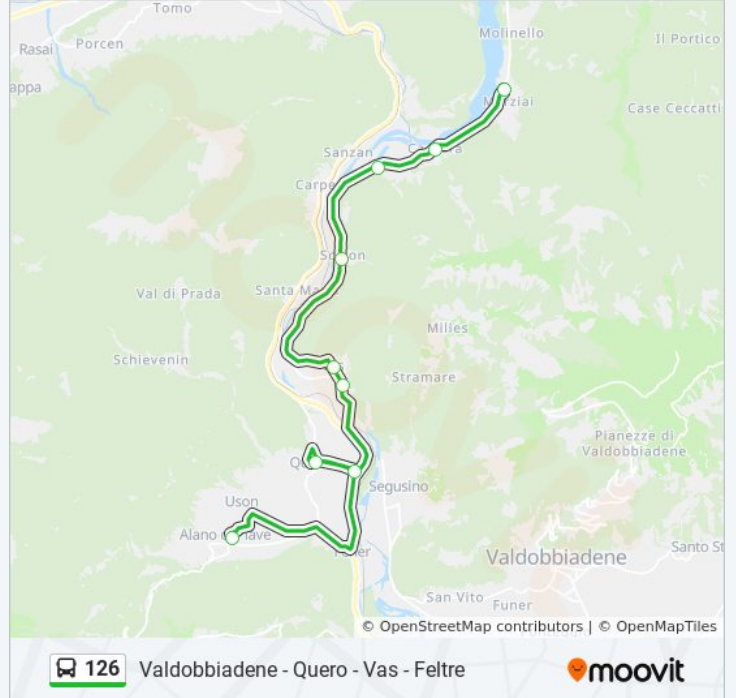

Alano Scuole
Quero Scuole
Via Piave
Vas Incrocio
Vas
Scalon
Masetti
Caorera
Marziai

Orari della linea bus 126

Orari di partenza verso Marziai:

lunedì	14:03
martedì	14:03
mercoledì	14:03
giovedì	14:03
venerdì	14:03
sabato	Non in Servizio
domenica	Non in Servizio

Informazioni sulla linea bus 126

Direzione: Marziai

Fermate: 9

Durata del tragitto: 34 min

La linea in sintesi:

Direzione: Segusino

10 fermate

[VISUALIZZA GLI ORARI DELLA LINEA](#)