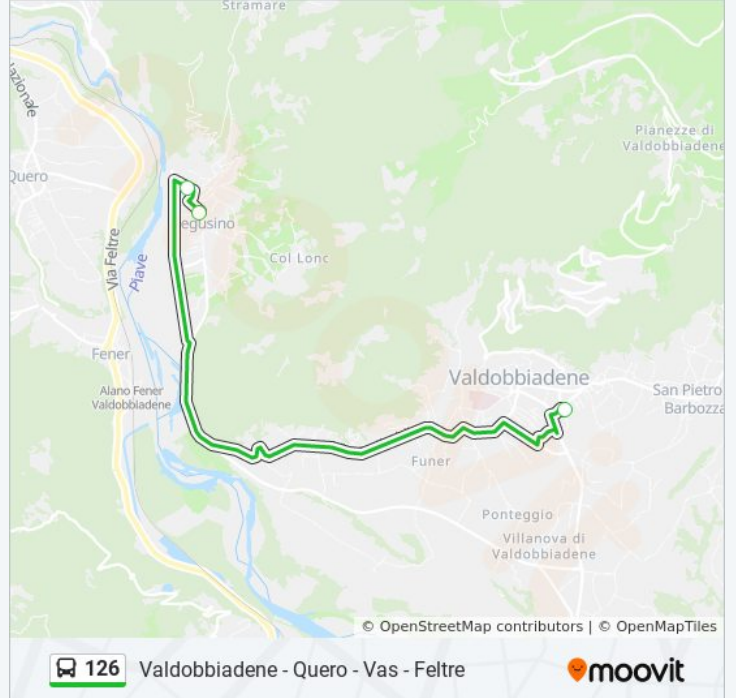

Direzione: Segusino

Fermate: 10

Durata del tragitto: 10 min

La linea in sintesi:

Direzione: Valdobbadiene Autostazione

33 fermate

[VISUALIZZA GLI ORARI DELLA LINEA](#)

- Feltre Ospedale
- Feltre Foro Boario
- Feltre Dopolavoro Alumetal
- Feltre FS
- Bivio Canal
- Sanzan
- Carpen
- Santa Maria Quero
- Quero Vas
- Quero Chiesa
- Quero Scuole
- Via Piave
- Fener F.S.
- Ponte Tegerzo
- All'Alpino
- Locanda Alpina
- Alano
- Locanda Alpina