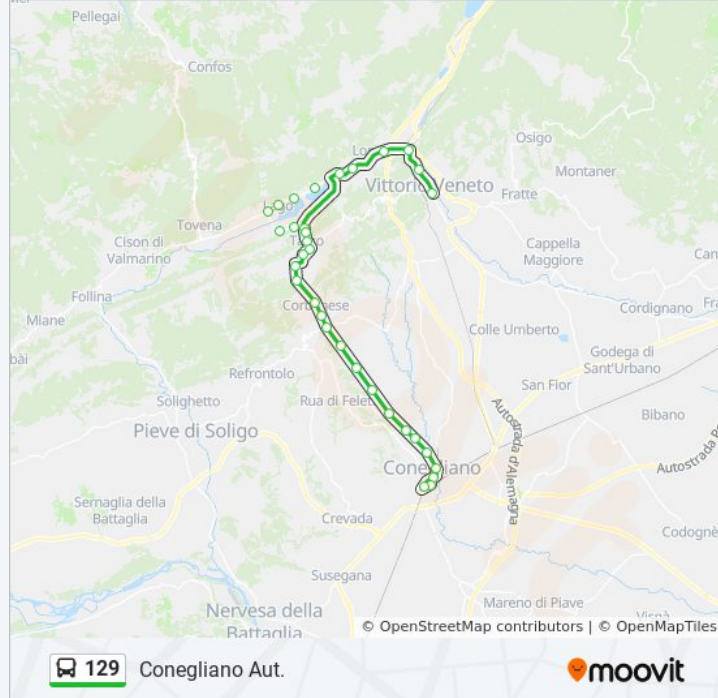

### Informazioni sulla linea bus 129

**Direzione:** Conegliano Aut.

**Fermate:** 35

**Durata del tragitto:** 40 min

**La linea in sintesi:**

Corbanese B.Go S.Antonio

Ponte Maset

Marcon

Casotto

Ponte Ossi

Bagnolo

Via Lourdes - Bocciodromo

Via Lourdes - Al Moro

Via Lourdes

Via Cavallotti

Via Mazzini - Gradinata Alpini

Via Cavour

Via Garibaldi

Conegliano Aut.

### Direzione: Vittorio Veneto

34 fermate

[VISUALIZZA GLI ORARI DELLA LINEA](#)

Conegliano Aut.

Piazza San Martino

Via Cavallotti

Via Lourdes

Via Lourdes - Al Moro