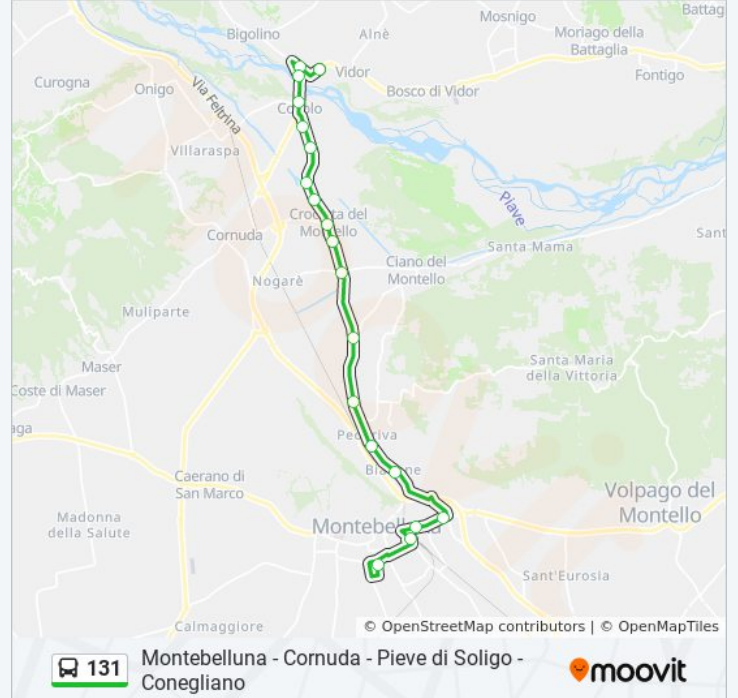

Biadene

Pilastroni Per Montebelluna

Montebelluna Stadio

Montebelluna Ff.Ss. P

Montebelluna Centro Corso Mazzini

Montebelluna Centro Via Dalmazia

**Direzione: Montebelluna Ff.Ss. P**

44 fermate

[VISUALIZZA GLI ORARI DELLA LINEA](#)

Pieve Di Soligo

Incrocio Via Nubie

Schiratti Stadio

Capodivilla

Patean

Telliera

Sernaglia Elettrauto