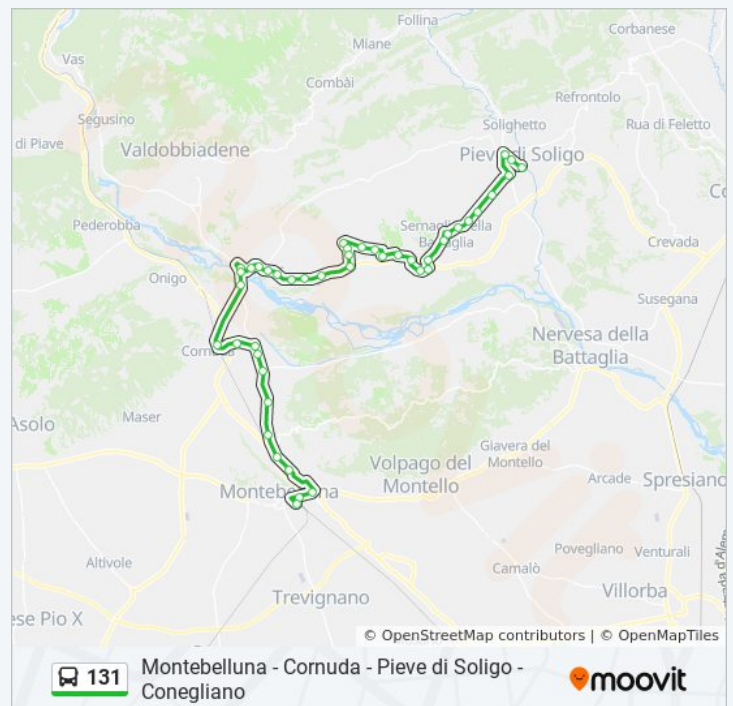

Bosco Di Vidor

Vidor Marconi 105

Vidor Frezza

Vidor

Vidor Montegrappa 52

**Orari della linea bus 131**

Orari di partenza verso Montebelluna Ff.Ss. P:

lunedì	17:30 - 18:10
martedì	17:30 - 18:10
mercoledì	17:30 - 18:10
giovedì	17:30 - 18:10
venerdì	17:30 - 18:10
sabato	17:30 - 18:10
domenica	Non in Servizio

**Informazioni sulla linea bus 131****Direzione:** Montebelluna Ff.Ss. P**Fermate:** 44**Durata del tragitto:** 45 min**La linea in sintesi:**

Intergross

Vidor Ponte Vecchio

Ponte Di Vidor

Covolo

Cornuda F.S.