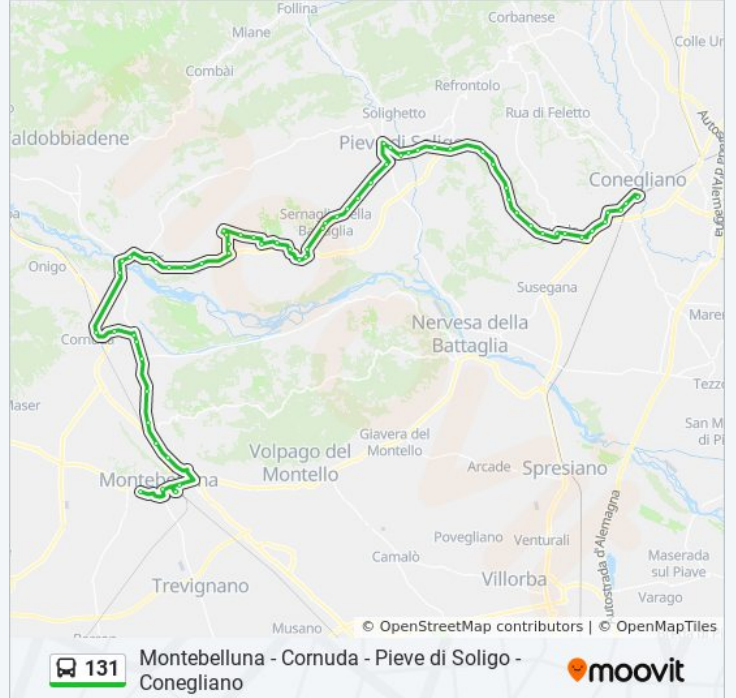

Ponte Lierza

Crevada Colvendrame

Bivio Santa Maria

Al Maresciallo

Stabilimento Star

Ponte Somera

San Giuseppe

Crevada San Gaetano

Conegliano Ruio

**Direzione: Cornuda F.S.**

34 fermate

[VISUALIZZA GLI ORARI DELLA LINEA](#)

Pieve Di Soligo

Incrocio Via Nubie

Schiratti Stadio

Pieve Di Soligo Ist. Casagrande