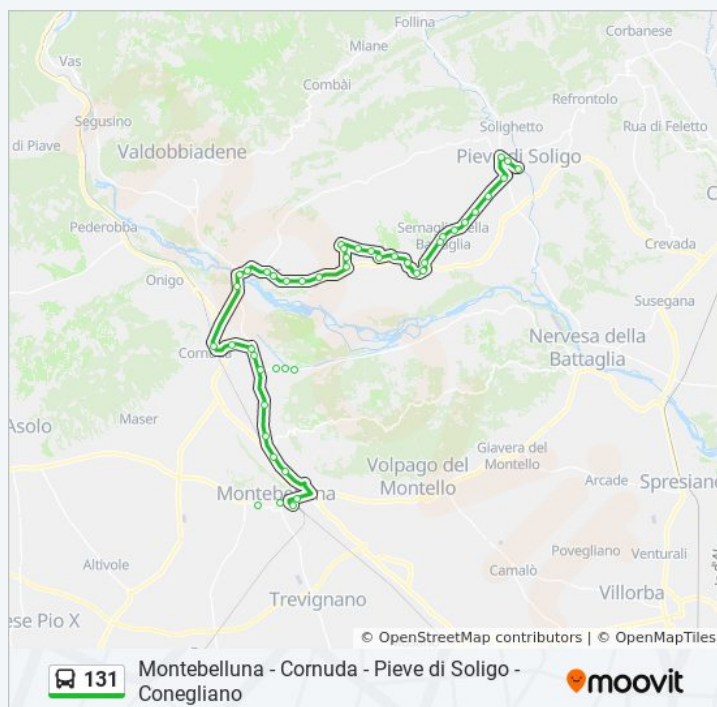

## Orari della linea bus 131

Orari di partenza verso Pieve Di Soligo:

lunedì	07:04 - 19:05
martedì	07:04 - 19:05
mercoledì	07:04 - 19:05
giovedì	07:04 - 19:05
venerdì	07:04 - 19:05
sabato	07:04 - 19:05
domenica	Non in Servizio

## Informazioni sulla linea bus 131

**Direzione:** Pieve Di Soligo

**Fermate:** 45

**Durata del tragitto:** 50 min

**La linea in sintesi:**

Moriago

Dalto Via Monte Grappa

Fontigo