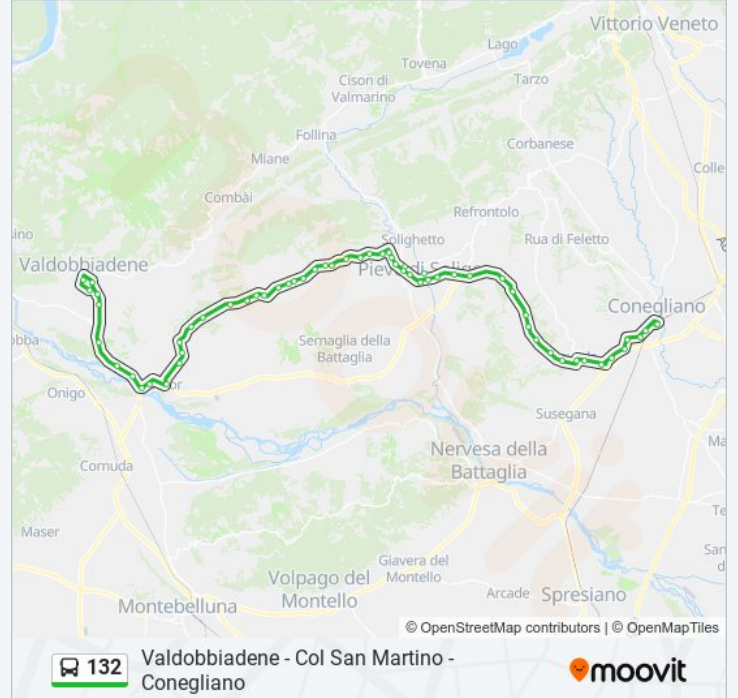

Ponte Lierza

Crevada Colvendrame

Bivio Santa Maria

Al Maresciallo

Stabilimento Star

Ponte Somera

San Giuseppe

Crevada San Gaetano

Via Crevada - Capolinea

Via Ortigara

Via Ortigara - Centro Salute Mentale

Via Einaudi - Scuole Medie Brustolon

Via Einaudi

Via Cettolini Incr. Via Ferrera

Viale Spellanzon - Pio X

Viale Spellanzon - Ospedale

Conegliano Ruio

Direzione: Pieve Di Soligo

37 fermate

[VISUALIZZA GLI ORARI DELLA LINEA](#)

Valdobbiadene Autostazione

Garibaldi Centro

Valdobbiadene Stadio

Valdobbiadene Busa