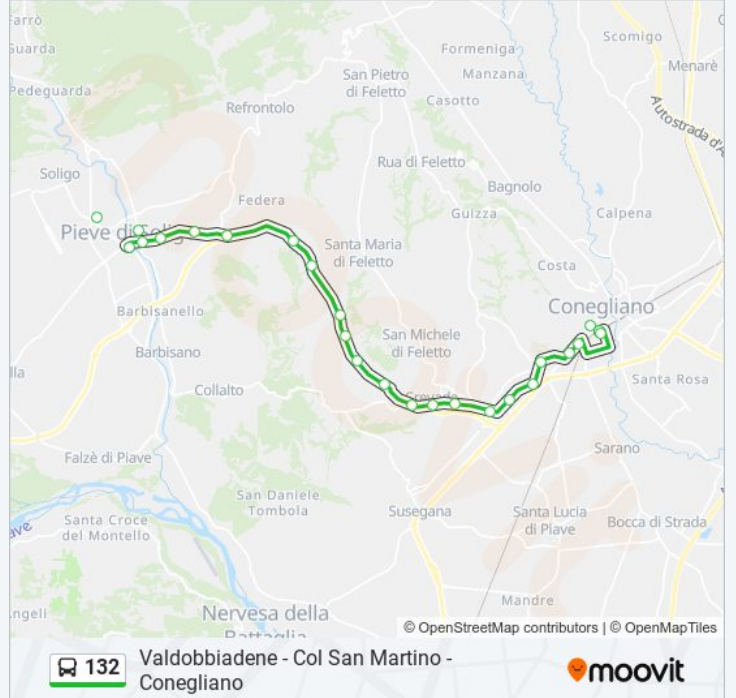

Crevada Colvendrame

Ponte Lierza

Al Pino

Orari della linea bus 132

Orari di partenza verso Pieve Di Soligo:

lunedì	06:00 - 17:45
martedì	06:00 - 17:45
mercoledì	06:00 - 17:45
giovedì	06:00 - 17:45
venerdì	06:00 - 17:45
sabato	06:00 - 17:45
domenica	Non in Servizio

Informazioni sulla linea bus 132

Direzione: Pieve Di Soligo

Fermate: 21

Durata del tragitto: 20 min

La linea in sintesi:

Castello

Cinema Careni

Pieve Di Soligo