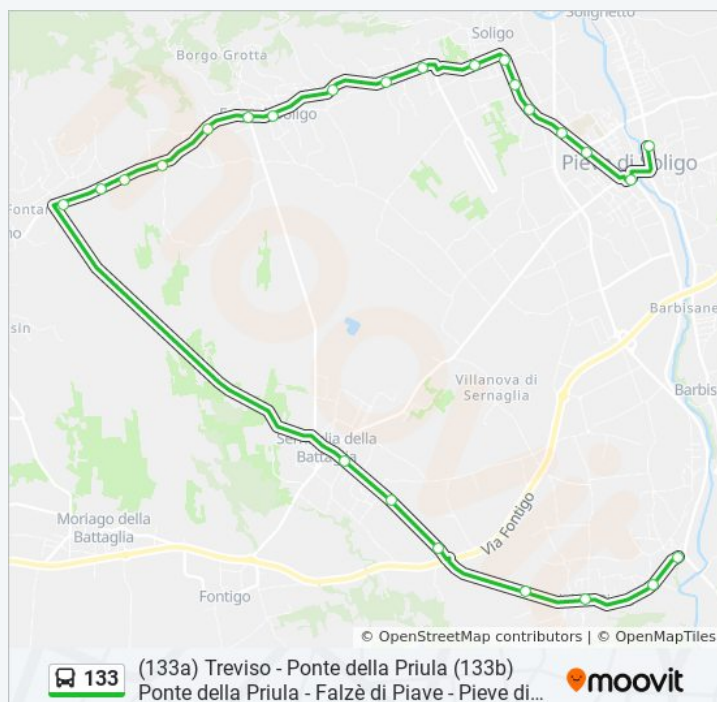

Farra Di Soligo

La Baracca

Nardi

Capo Di Villa

Soligo Scuole

Soligo

Incrocio Via Val

Via Belvedere 81

Schiratti Stadio

Incrocio Via Nubie

Orari della linea bus 133

Orari di partenza verso Pieve Di Soligo Ist. Balbi:

| | |
|-----------|-----------------|
| lunedì | Non in Servizio |
| martedì | 07:10 |
| mercoledì | 07:10 |
| giovedì | Non in Servizio |
| venerdì | Non in Servizio |
| sabato | Non in Servizio |
| domenica | Non in Servizio |

Informazioni sulla linea bus 133

Direzione: Pieve Di Soligo Ist. Balbi

Fermate: 25

Durata del tragitto: 35 min

La linea in sintesi:

Pieve Di Soligo

Pieve Di Soligo Ist. Balbi

Direzione: Treviso - Autostazione