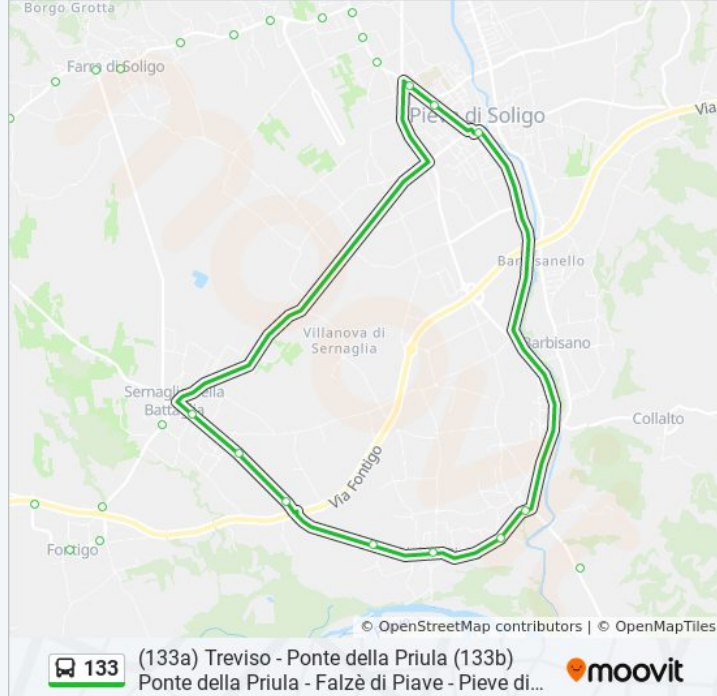

Informazioni sulla linea bus 133

Direzione: Pieve Di Soligo

Fermate: 44

Durata del tragitto: 20 min

La linea in sintesi:

Moriago

Moriago Pesa

Moriago - Via Aldo Moro

Soligo Scuole

Soligo

Incrocio Via Val

Via Belvedere 81

Schiratti Stadio

Incrocio Via Nubie

Pieve Di Soligo

Direzione: Pieve Di Soligo

42 fermate

[VISUALIZZA GLI ORARI DELLA LINEA](#)

Pieve Di Soligo

Incrocio Via Nubie

Schiratti Stadio

Orari della linea bus 133

Orari di partenza verso Pieve Di Soligo:

| | |
|-----------|-----------------|
| lunedì | Non in Servizio |
| martedì | 06:27 - 19:10 |
| mercoledì | 06:27 - 19:10 |
| giovedì | 06:10 - 17:25 |
| venerdì | 06:10 - 17:25 |