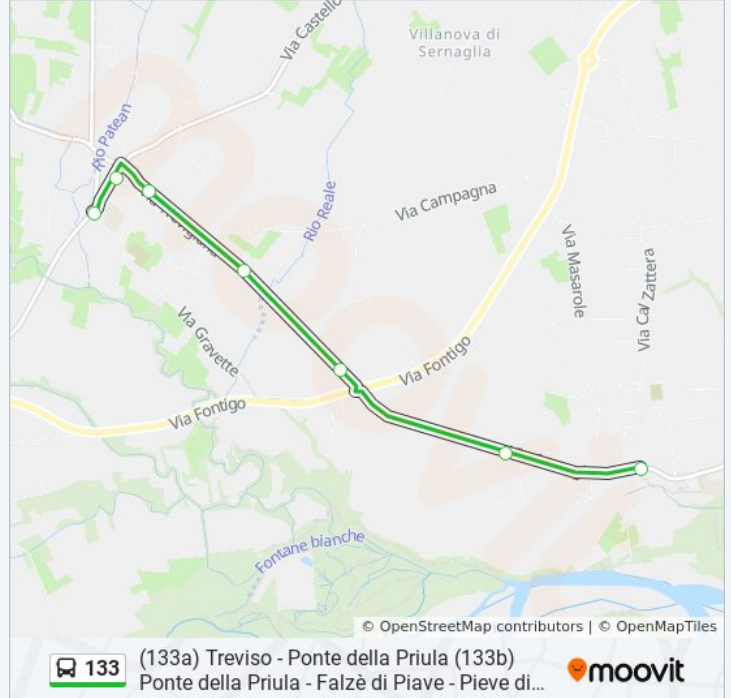

Direzione: Falze'Di Piave

7 fermate

[VISUALIZZA GLI ORARI DELLA LINEA](#)

Sernaglia

Sernaglia Via Roma

Sernaglia Piazza San Rocco

Via Trevigiana

Borgo Moro

Cao De Villa

Falze'Di Piave

Orari della linea bus 133

Orari di partenza verso Falze'Di Piave:

| | |
|-----------|-----------------|
| lunedì | Non in Servizio |
| martedì | 14:08 |
| mercoledì | 14:08 |
| giovedì | Non in Servizio |
| venerdì | Non in Servizio |
| sabato | Non in Servizio |
| domenica | Non in Servizio |

Informazioni sulla linea bus 133

Direzione: Falze'Di Piave

Fermate: 7

Durata del tragitto: 7 min

La linea in sintesi:

Direzione: Pieve Di Soligo

44 fermate

[VISUALIZZA GLI ORARI DELLA LINEA](#)

Informazioni sulla linea bus 133

Direzione: Pieve Di Soligo

Fermate: 44

Durata del tragitto: 20 min

La linea in sintesi:

Moriago

Moriago Pesa

Moriago - Via Aldo Moro