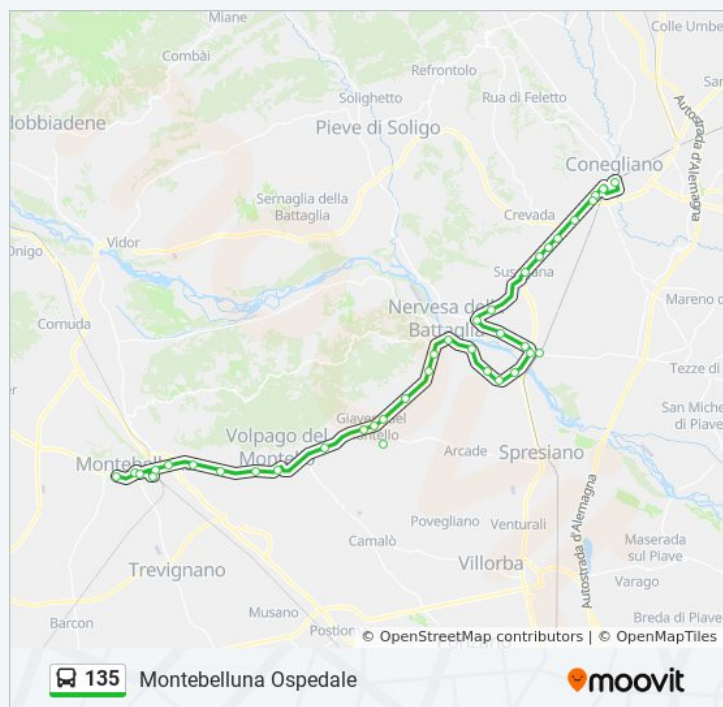

Montebelluna Centro Via Dalmazia

domenica

Non in Servizio

Informazioni sulla linea bus 135

Direzione: Montebelluna Ospedale

Fermate: 38

Durata del tragitto: 50 min

La linea in sintesi:

Direzione: Nervesa

17 fermate

[VISUALIZZA GLI ORARI DELLA LINEA](#)

- Montebelluna Campus
- Montebelluna Centro Corso Mazzini
- Montebelluna Ff.Ss. P
- Montebelluna Stadio
- Pilastroni Per Caonada
- Caonada Schiavonesca
- Venegazzu'
- Via Martignago
- Volpago Del Montello
- Selva Del Montello
- Giavera Distributore Ex Pesa
- Giavera Municipio
- Via Schiavonesca
- Bavaria
- Sovilla
- Nervesa Asilo
- Nervesa

Informazioni sulla linea bus 135

Direzione: Nervesa

Fermate: 17

Durata del tragitto: 29 min

La linea in sintesi:

Direzione: Ponte Della Priula P

20 fermate

[VISUALIZZA GLI ORARI DELLA LINEA](#)