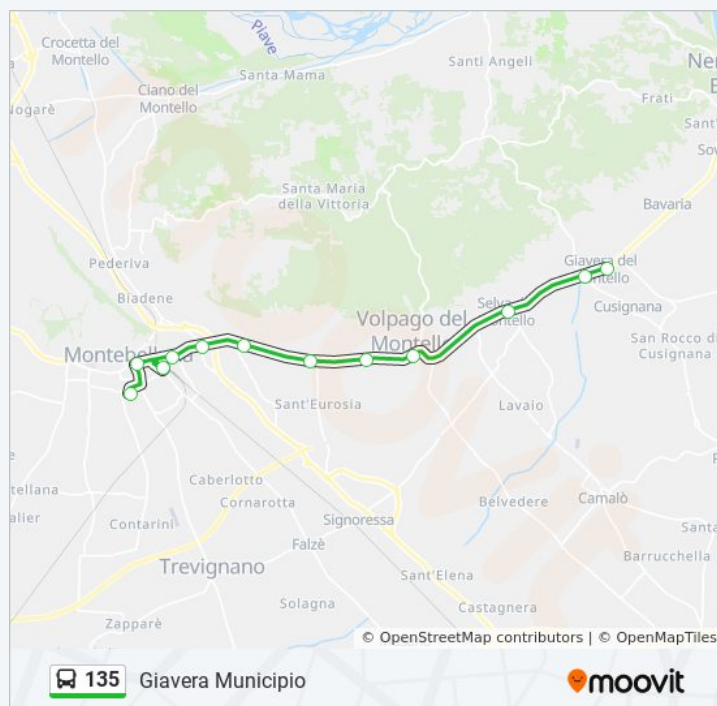

Volpago Del Montello

Selva Del Montello

Giavera Distributore Ex Pesa

Giavera Municipio

Orari di partenza verso Giavera Municipio:

lunedì	Non in Servizio
martedì	13:28
mercoledì	13:28
giovedì	Non in Servizio
venerdì	Non in Servizio
sabato	Non in Servizio
domenica	Non in Servizio

Informazioni sulla linea bus 135

Direzione: Giavera Municipio

Fermate: 12

Durata del tragitto: 22 min

La linea in sintesi:

Direzione: Montebelluna Campus

36 fermate

[VISUALIZZA GLI ORARI DELLA LINEA](#)