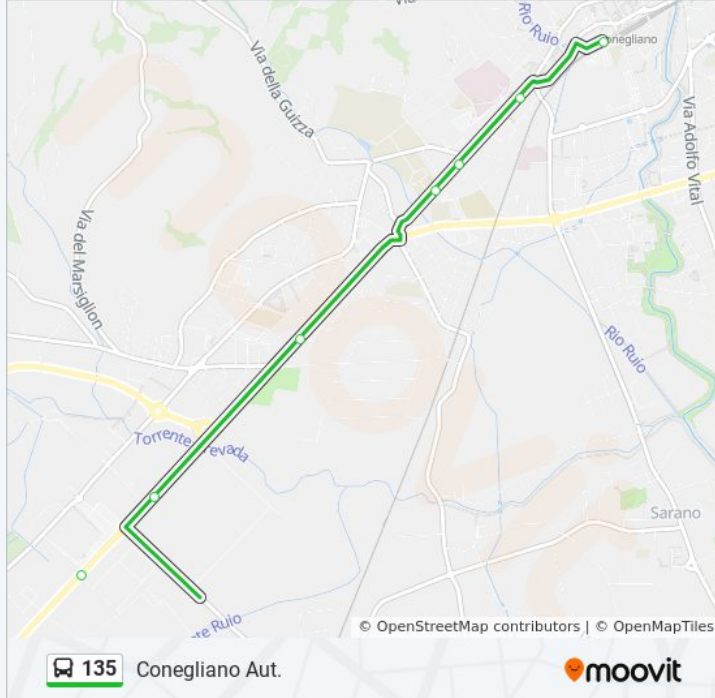

Informazioni sulla linea bus 135

Direzione: Conegliano Aut.

Fermate: 36

Durata del tragitto: 24 min

La linea in sintesi:

Bidasio Bar Italia

Bidasio

Bidasio Lanificio

Ponte Della Priula P

Ponte Priula Stazione Ff.Ss

Ponte Priula Farmacia

Colfosco Trentin

Colfosco Incrocio

Barca Il

Susegana

Caloi

Ex Dal Vera (Sme)

Zoppas

Bivio Per Pare'

Ferrera Scuole

Cerletti Pio X

Viale Spellanzon - Ospedale

Conegliano Aut.

Direzione: Conegliano Riuo

42 fermate

[VISUALIZZA GLI ORARI DELLA LINEA](#)

Montebelluna Ospedale

Montebelluna Centro Corso Mazzini

Montebelluna Ff.Ss. P

Montebelluna Stadio

Pilastroni Per Caonada

Caonada Schiavonesca