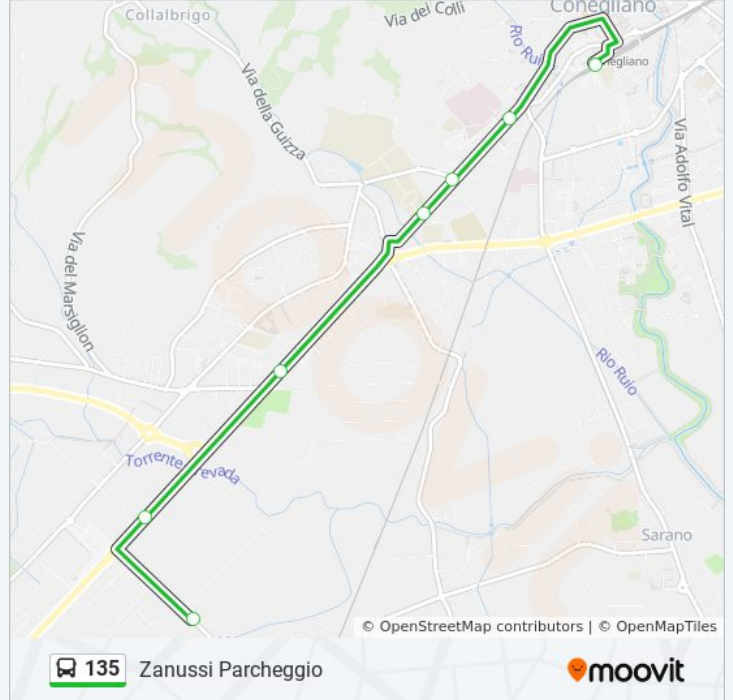

Informazioni sulla linea bus 135

Direzione: Zanussi Parcheggio

Fermate: 7

Durata del tragitto: 9 min

La linea in sintesi:

Orari, mappe e fermate della linea bus 135 disponibili in un PDF su moovitapp.com. Usa [App Moovit](#) per ottenere tempi di attesa reali, orari di tutte le altre linee o indicazioni passo-passo per muoverti con i mezzi pubblici a Venezia.