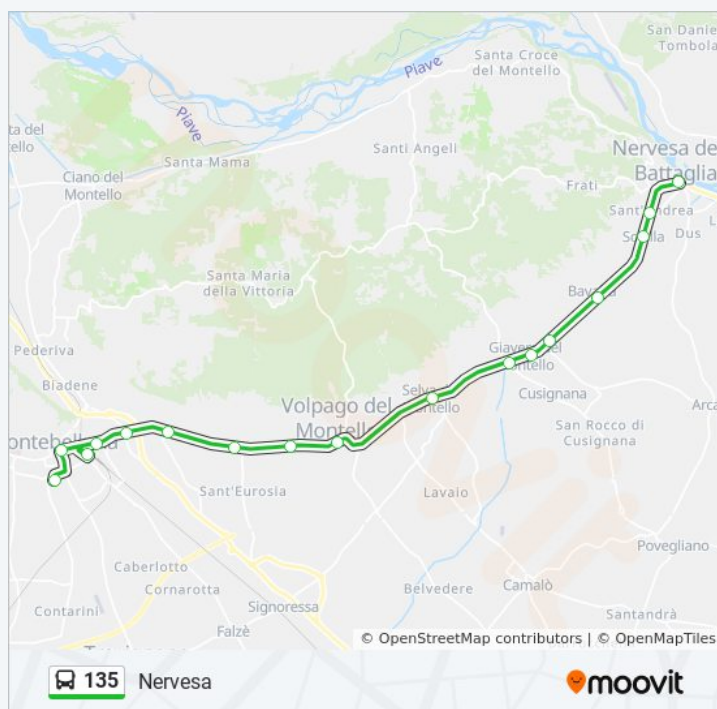

Direzione: Nervesa

17 fermate

[VISUALIZZA GLI ORARI DELLA LINEA](#)

- Montebelluna Campus
- Montebelluna Centro Corso Mazzini
- Montebelluna Ff.Ss. P
- Montebelluna Stadio
- Pilastroni Per Caonada
- Caonada Schiavonesca
- Venegazzu'
- Via Martignago
- Volpago Del Montello
- Selva Del Montello
- Giavera Distributore Ex Pesa
- Giavera Municipio
- Via Schiavonesca
- Bavaria
- Sovilla
- Nervesa Asilo
- Nervesa

Informazioni sulla linea bus 135

Direzione: Nervesa

Fermate: 17

Durata del tragitto: 29 min

La linea in sintesi:

Direzione: Ponte Della Priula P

20 fermate

[VISUALIZZA GLI ORARI DELLA LINEA](#)