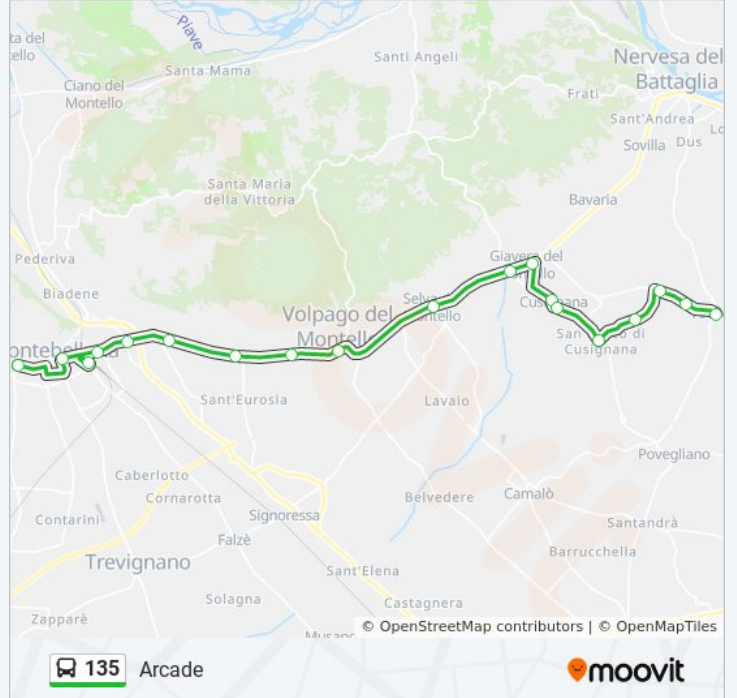

Usa Moovit per trovare le fermate della linea bus 135 più vicine a te e scoprire quando passerà il prossimo mezzo della linea bus 135

Direzione: Arcade

19 fermate

[VISUALIZZA GLI ORARI DELLA LINEA](#)

Montebelluna Ospedale

Case Popolari

Arcade

Orari della linea bus 135

Orari di partenza verso Arcade:

lunedì	Non in Servizio
martedì	12:35 - 13:28
mercoledì	12:35 - 13:28
giovedì	Non in Servizio
venerdì	Non in Servizio
sabato	Non in Servizio
domenica	Non in Servizio

Informazioni sulla linea bus 135

Direzione: Arcade

Fermate: 19

Durata del tragitto: 27 min

La linea in sintesi:

Direzione: Conegliano Aut.

36 fermate

[VISUALIZZA GLI ORARI DELLA LINEA](#)

Informazioni sulla linea bus 135

Direzione: Conegliano Aut.

Fermate: 36

Durata del tragitto: 24 min

La linea in sintesi:

Bidasio Bar Italia

Bidasio

Bidasio Lanificio