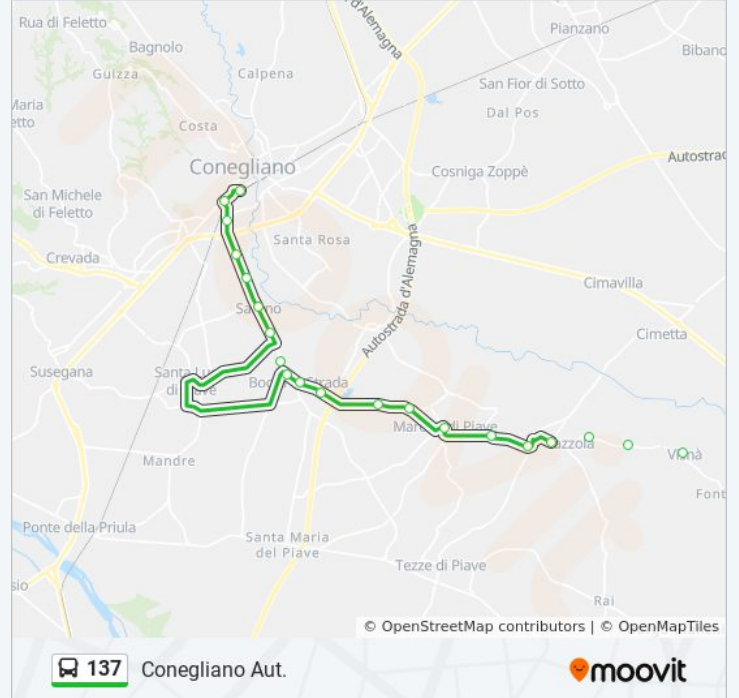

Direzione: Conegliano Aut.

32 fermate

[VISUALIZZA GLI ORARI DELLA LINEA](#)

Mansue'
Via Basalghelle Ristorante
Via Basalghelle Sarmac
Basalghelle
Cornare'
Cornare' Al Pin
Vallonto
Vallonto Levade
Fontanelle
Fontanelle Capitello
Fontanelle Borgo
Fontanellette
Visna
Visna Zanardo
Vazzola Al Gallo
Vazzola (Per Conegliano - Oderzo)
Vazzola Bernardi
Soffratta
Mareno Centro
Mareno Impianti Sportivi
Mareno Campagnola

Informazioni sulla linea bus 137

Direzione: Conegliano Aut.

Fermate: 32

Durata del tragitto: 29 min

La linea in sintesi:

Mareno Bar Fior

Bocca Di Strada Chiesa

Bocca Di Strada

Bar Da Oro

Sarano Distributore

Sarano

Conegliano Via Manin X Via Crosetta

Conegliano Via Manin X Via Monticano

Via Manin - De Gironcoli

Via Manin - Poste

Conegliano Aut.

Direzione: Mansue'

33 fermate

[VISUALIZZA GLI ORARI DELLA LINEA](#)

Conegliano Aut.

Via Cavour

Via Manin - Poste

Via Manin - De Gironcoli

Via Manin Inc. Via Monticano