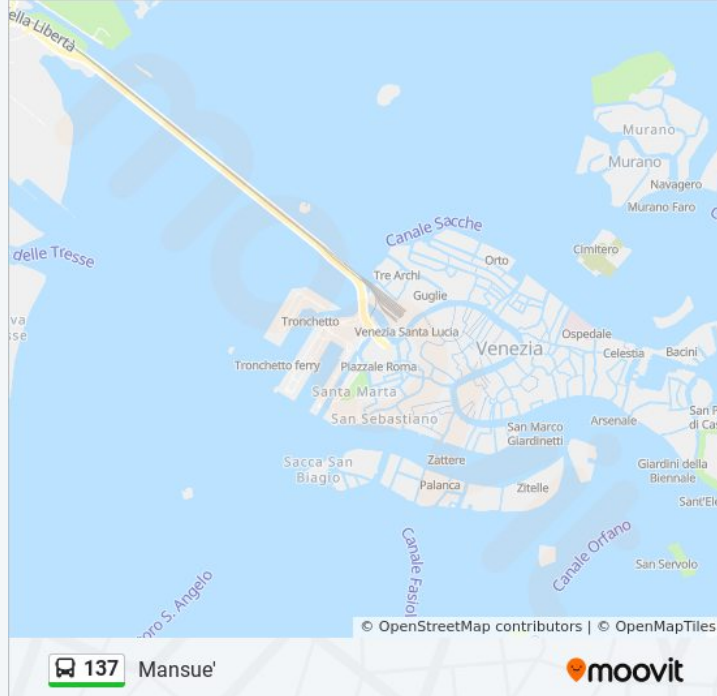

Informazioni sulla linea bus 137

Direzione: Mansue'

Fermate: 33

Durata del tragitto: 47 min

La linea in sintesi:

Vazzola Al Gallo

Visna Zanardo

Visna

Fontanellette

Ponte Monticano

Fontanelle Chiesa

Fontanelle

Vallonto Levade

Vallonto

Cornare' Al Pin

Cornare'

Basalghelle

Via Basalghelle Sarmac

Via Basalghelle Ristorante

Mansue'

Direzione: Ramera

18 fermate

[VISUALIZZA GLI ORARI DELLA LINEA](#)

Conegliano Aut.

Informazioni sulla linea bus 137

Direzione: Ramera

Fermate: 18

Durata del tragitto: 24 min

La linea in sintesi:

Mareno Centro

Ramera Via IV Novembre Civ. 7

Ramera IV Nov. Fronte Civ.46