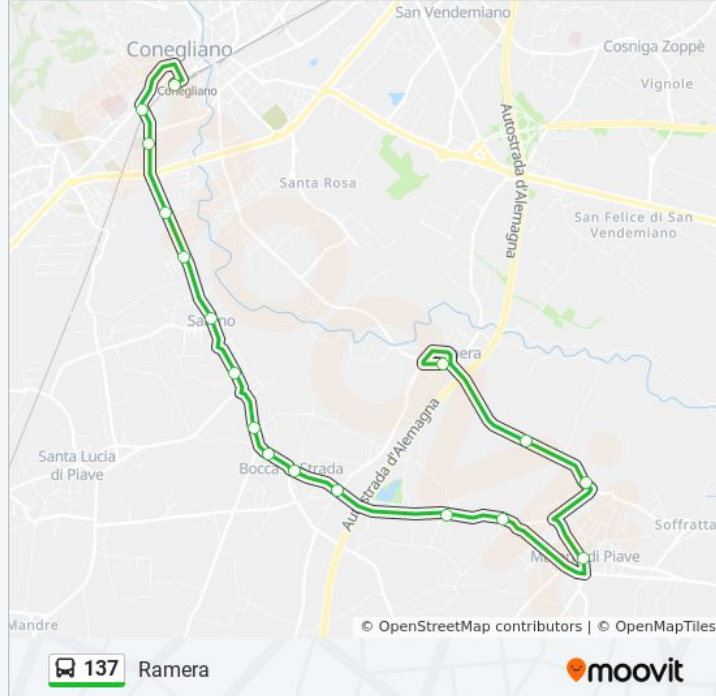

Direzione: Mansue'

33 fermate

[VISUALIZZA GLI ORARI DELLA LINEA](#)

Conegliano Aut.

Via Cavour

Via Manin - Poste

Via Manin - De Gironcoli

Via Manin Inc. Via Monticano

Bocca Di Strada

Bocca Di Strada Chiesa

Mareno Bar Fior

Mareno Campagnola

Mareno Impianti Sportivi

Orari della linea bus 137

Orari di partenza verso Ramera:

lunedì	13:30
martedì	13:30
mercoledì	13:30
giovedì	13:30
venerdì	13:30
sabato	13:30
domenica	Non in Servizio

Informazioni sulla linea bus 137

Direzione: Ramera

Fermate: 18

Durata del tragitto: 24 min

La linea in sintesi:

Mareno Centro

Ramera Via IV Novembre Civ. 7

Ramera IV Nov. Fronte Civ.46

Ramera

Orari, mappe e fermate della linea bus 137 disponibili in un PDF su moovitapp.com. Usa [App Moovit](#) per ottenere tempi di attesa reali, orari di tutte le altre linee o indicazioni passo-passo per muoverti con i mezzi pubblici a Venezia.