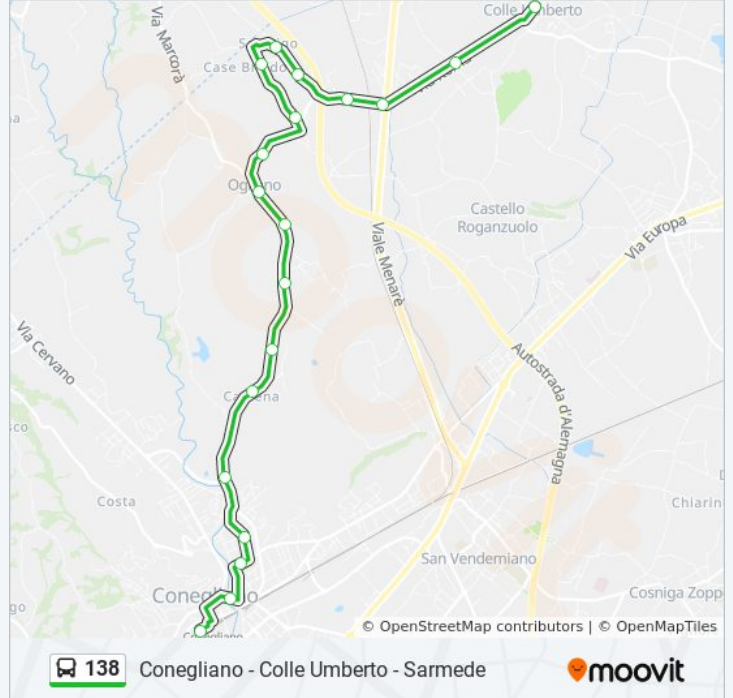

Usa Moovit per trovare le fermate della linea bus 138 più vicine a te e scoprire quando passerà il prossimo mezzo della linea bus 138

Direzione: Colle Umberto - Via Kennedy

19 fermate

[VISUALIZZA GLI ORARI DELLA LINEA](#)

Conegliano Aut.
Piazza San Martino
Via Madonna - Collegio Immacolata
Via Carpene'
Colnu' Piscine
Calpena Case Operaie
Marcora 3
Ogliano - Canonica Vecchia
Ogliano Via Marcora
Ogliano Chiesa
Ogliano Allevamenti
Scomigo Posta
Scomigo Cimitero
Scomigo
Scomigo Al Morer
Al Molino
Casello 5 Via Dei Pastin Santin
Colle Umberto - Via Roma
Colle Umberto - Via Kennedy

Orari della linea bus 138

Orari di partenza verso Colle Umberto - Via Kennedy:

lunedì	08:05 - 10:45
martedì	08:05 - 10:45
mercoledì	08:05 - 10:45
giovedì	08:05 - 10:45
venerdì	08:05 - 10:45
sabato	08:05 - 10:45
domenica	Non in Servizio

Informazioni sulla linea bus 138

Direzione: Colle Umberto - Via Kennedy

Fermate: 19

Durata del tragitto: 22 min

La linea in sintesi:

Direzione: Conegliano Aut.

20 fermate

[VISUALIZZA GLI ORARI DELLA LINEA](#)