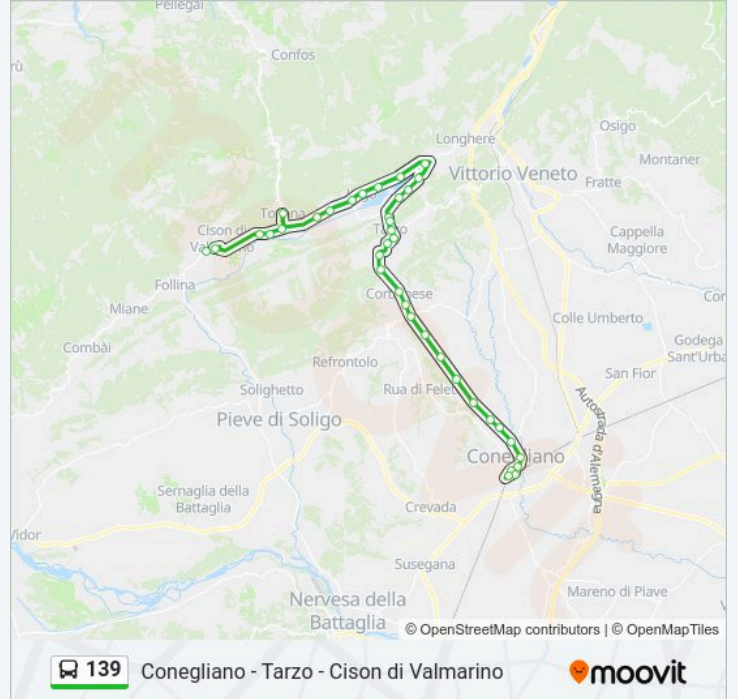

Bivio Arfanta

Corbanese Piazza

Corbanese B.Go S.Antonio

Ponte Maset

Marcon

Casotto

Ponte Ossi

Bagnolo

Via Lourdes - Bocciodromo

Via Lourdes - Al Moro

Via Lourdes

Via Cavallotti

Via Mazzini - Gradinata Alpini

Via Cavour

Via Garibaldi

Conegliano Aut.

Orari, mappe e fermate della linea bus 139 disponibili in un PDF su moovitapp.com. Usa App Moovit per ottenere tempi di attesa reali, orari di tutte le altre linee o indicazioni passo-passo per muoverti con i mezzi pubblici a Venice.