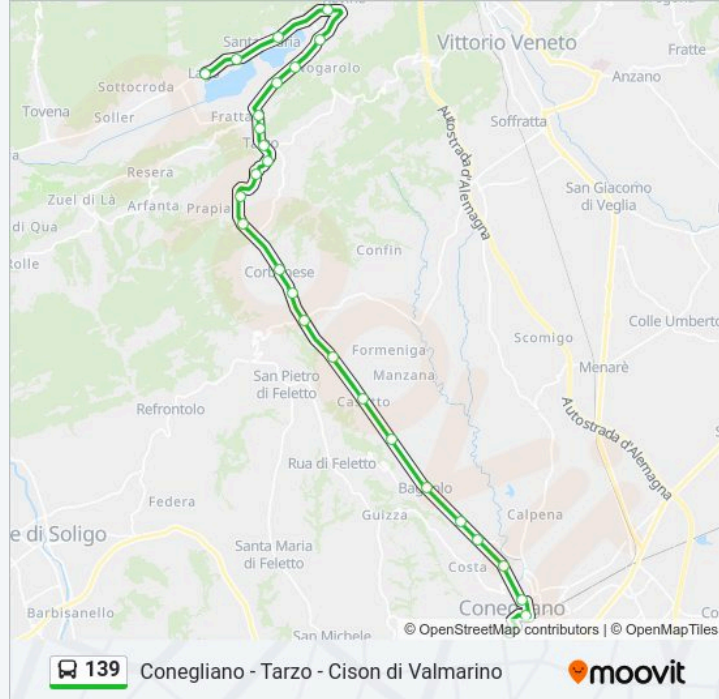

Usa Moovit per trovare le fermate della linea bus 139 più vicine a te e scoprire quando passerà il prossimo mezzo della linea bus 139

Direzione: Lago

27 fermate

[VISUALIZZA GLI ORARI DELLA LINEA](#)

- Conegliano Aut.
- Piazza San Martino
- Via Cavallotti
- Via Lourdes
- Via Lourdes - Al Moro
- Via Lourdes - Bocciodromo
- Bagnolo
- Ponte Ossi
- Casotto
- Marcon
- Ponte Maset
- Corbanese B.Go S.Antonio
- Corbanese Piazza
- Bivio Arfanta
- Rive Di Tarzo
- Val Brunella
- Tarzo Via XXV Aprile
- Tarzo
- Tarzo Cimitero
- Tarzo Corona
- Colmaggioro

Fermate: 27

Durata del tragitto: 34 min

La linea in sintesi:

Colmaggione Latteria

Al Morer

Revine Via Grava

Santa Maria Di Lago

Lago Via Giovanni XXIII

Lago

Direzione: Cison Mocambo

36 fermate

[VISUALIZZA GLI ORARI DELLA LINEA](#)

Conegliano Aut.

Piazza San Martino

Via Cavallotti

Via Lourdes

Via Lourdes - Al Moro

Via Lourdes - Bocciodromo

Bagnolo

Ponte Ossi

Casotto

Marcon

Ponte Maset

Corbanese B.Go S.Antonio