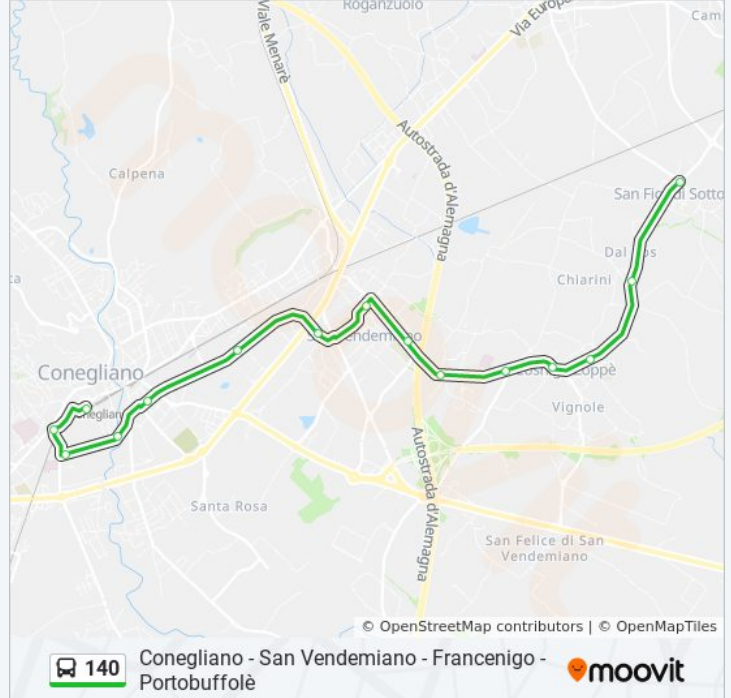

Bibano Posta

Borgo Nobili

Pianzano Scuole

Bivio Baver

Pianzano

S.Fior Di Sotto

Capo Di Sopra

Zoppe'

Capo Di Sotto

Ex Bar Paganini

Cosniga

San Vendemiano

S. Vendemiano Via Europa

San Vendemiano Borghetto

Via Piovesana Savno - Arquati

Viale Istria Incr. Via Tonon

Viale Istria

Viale Battisti - De Gironcoli

Via Manin - Poste

Conegliano Aut.

Direzione: Conegliano Aut.

24 fermate

[VISUALIZZA GLI ORARI DELLA LINEA](#)

Conegliano Aut.

Cosniga

San Vendemiano

S. Vendemiano Via Europa

San Vendemiano Borghetto

Via Piovesana Savno - Arquati

Viale Istria Incr. Via Tonon

Viale Istria

Viale Battisti - De Gironcoli