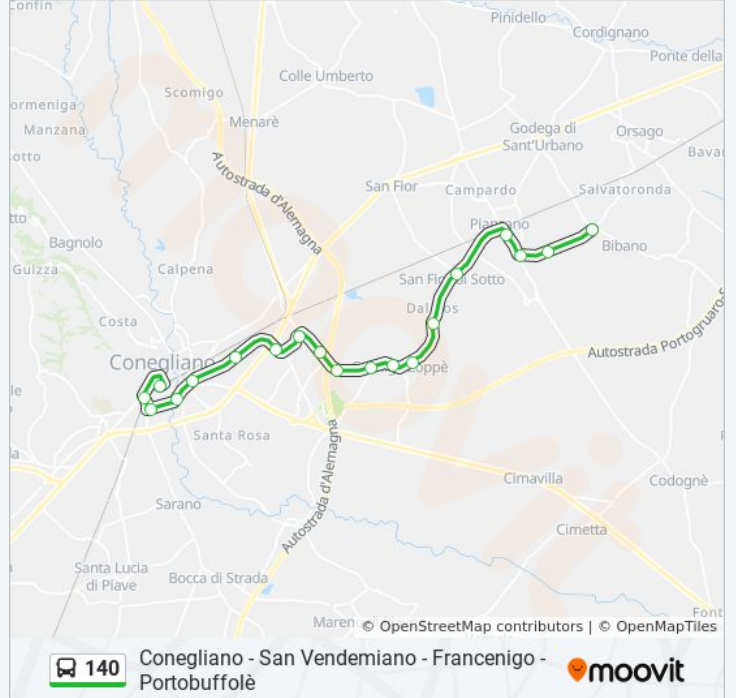

Fermate: 20

Durata del tragitto: 25 min

La linea in sintesi:

Direzione: Borgo Nobili

19 fermate

[VISUALIZZA GLI ORARI DELLA LINEA](#)

- Conegliano Aut.
- Via Manin - Poste
- Viale Battisti - De Gironcoli
- Viale Istria
- Viale Istria Incr. Via Tonon
- Via Piovesana Savno - Arquati
- San Vendemiano Borghetto
- S. Vendemiano Via Europa
- S. Vendemiano
- Cosniga
- Ex Bar Paganini
- Capo Di Sotto
- Zoppe'
- Capo Di Sopra
- San Fior Di Sotto
- Pianzano
- Bivio Baver
- Pianzano Scuole

Orari della linea bus 140

Orari di partenza verso Borgo Nobili:

lunedì	Non in Servizio
martedì	13:30
mercoledì	13:30
giovedì	Non in Servizio
venerdì	Non in Servizio
sabato	Non in Servizio
domenica	Non in Servizio

Informazioni sulla linea bus 140

Direzione: Borgo Nobili

Fermate: 19

Durata del tragitto: 30 min

La linea in sintesi:

Direzione: Conegliano Aut.

41 fermate

[VISUALIZZA GLI ORARI DELLA LINEA](#)

Portobuffole Villa Giustinian

Portobuffole Centro

Borgo Servi

Ponte Resteggia

Campomolino

Ai Laghetti

Albina

Stabilimento Mida