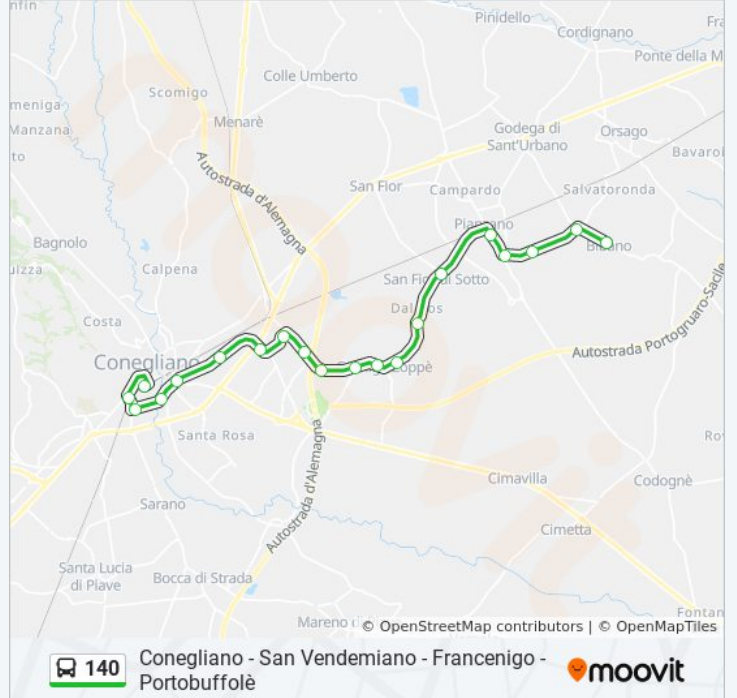

Direzione: Bibano Posta

20 fermate

[VISUALIZZA GLI ORARI DELLA LINEA](#)

Conegliano Aut.

Via Manin - Poste

Viale Battisti - De Gironcoli

Viale Istria

Viale Istria Incr. Via Tonon

Capo Di Sopra

San Fior Di Sotto

Pianzano

Bivio Baver

Pianzano Scuole

Borgo Nobili

Bibano Posta

Orari della linea bus 140

Fermate: 20

Durata del tragitto: 25 min

La linea in sintesi:

Direzione: Borgo Nobili

19 fermate

[VISUALIZZA GLI ORARI DELLA LINEA](#)

- Conegliano Aut.
- Via Manin - Poste
- Viale Battisti - De Gironcoli
- Viale Istria
- Viale Istria Incr. Via Tonon
- Via Piovesana Savno - Arquati
- San Vendemiano Borghetto
- S. Vendemiano Via Europa
- S. Vendemiano
- Cosniga
- Ex Bar Paganini
- Capo Di Sotto
- Zoppe'
- Capo Di Sopra
- San Fior Di Sotto
- Pianzano
- Bivio Baver
- Pianzano Scuole

Informazioni sulla linea bus 140

Direzione: Borgo Nobili

Fermate: 19

Durata del tragitto: 30 min

La linea in sintesi:

Direzione: Conegliano Aut.

41 fermate

[VISUALIZZA GLI ORARI DELLA LINEA](#)