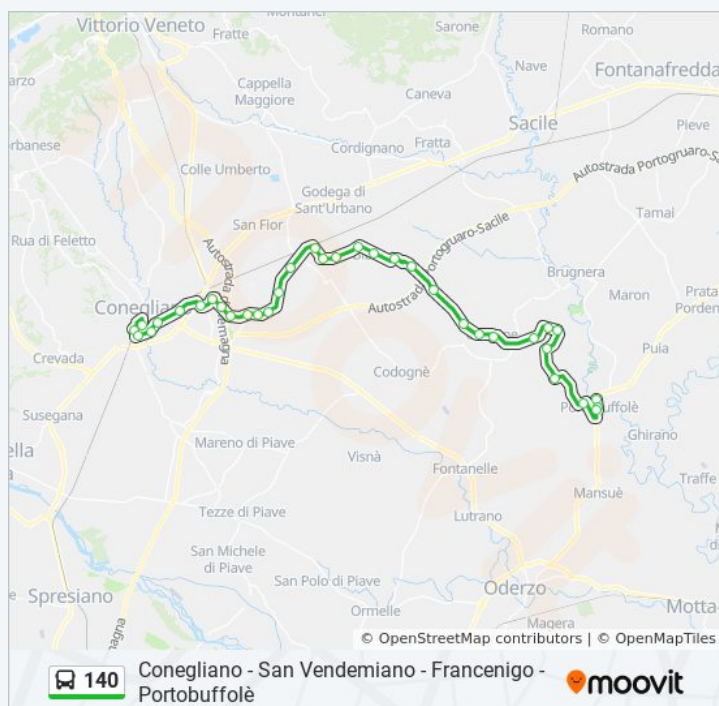

La linea in sintesi:

Direzione: Portobuffole Villa Giustinian

35 fermate

[VISUALIZZA GLI ORARI DELLA LINEA](#)

Conegliano Aut.
Via Manin - Poste
Viale Battisti - De Gironcoli
Viale Istria
Viale Istria Incr. Via Tonon
Via Piovesana Savno - Arquati
San Vendemiano Borghetto
S. Vendemiano Via Europa
S. Vendemiano
Cosniga
Ex Bar Paganini
Capo Di Sotto
Zoppe'
Capo Di Sopra
San Fior Di Sotto
Pianzano
Bivio Baver
Pianzano Scuole
Borgo Nobili
Bibano Posta
Bibano
Incrocio Stort
Belcorvo
Gaiarine Via Terraglio
Gaiarine Tubi
Gaiarine
Albina Al Platano
Stabilimento Mida
Albina

Orari della linea bus 140

Orari di partenza verso Portobuffole Villa Giustinian:

lunedì	Non in Servizio
martedì	13:30
mercoledì	13:30
giovedì	Non in Servizio
venerdì	Non in Servizio
sabato	Non in Servizio
domenica	Non in Servizio

Informazioni sulla linea bus 140

Direzione: Portobuffole Villa Giustinian

Fermate: 35

Durata del tragitto: 55 min

La linea in sintesi:

Ai Laghetti

Campomolino

Ponte Resteggia