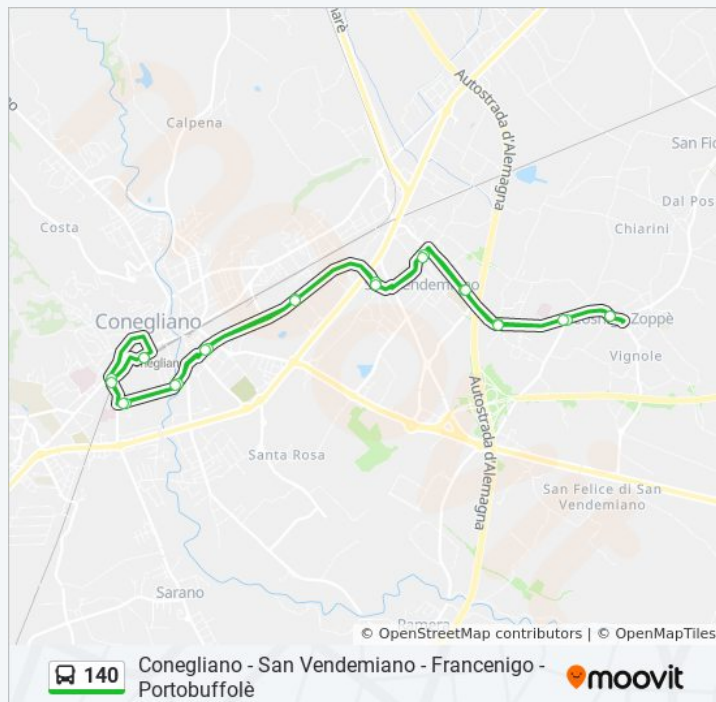

Cosniga

San Vendemiano

S. Vendemiano Via Europa

San Vendemiano Borghetto

Via Piovesana Savno - Arquati

Viale Istria Incr. Via Tonon

Viale Istria

Viale Battisti - De Gironcoli

Via Manin - Poste

Conegliano Aut.

Informazioni sulla linea bus 140

Direzione: Conegliano Aut.

Fermate: 24

Durata del tragitto: 30 min

La linea in sintesi:

Direzione: Francenigo

40 fermate

[VISUALIZZA GLI ORARI DELLA LINEA](#)

Conegliano Aut.

Via Manin - Poste

Viale Battisti - De Gironcoli

Viale Istria

Viale Istria Incr. Via Tonon

Via Piovesana Savno - Arquati