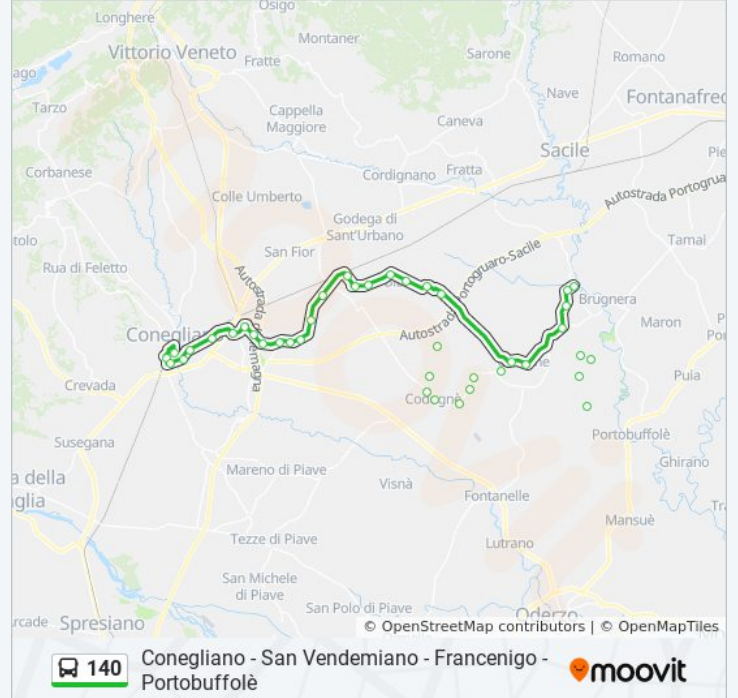

Cosniga

San Vendemiano

S. Vendemiano Via Europa

San Vendemiano Borghetto

Via Piovesana Savno - Arquati

Viale Istria Incr. Via Tonon

Viale Istria

Viale Battisti - De Gironcoli

Bar De Spin

Codogne' Caserme

Codogne' Municipio

Codogne' Capitello

Codogne' Chiesa

Codogne' Incr. Via Carantella

Roverbasso

Via Calderozze

Gaiarine Tubi

Gaiarine

Campomolino

Ai Laghetti

Albina

Stabilimento Mida

Calderano

Via Benedetti

Via Fracassi

Francenigo

Direzione: Gaiarine

32 fermate

[VISUALIZZA GLI ORARI DELLA LINEA](#)

Orari della linea bus 140

Orari di partenza verso Gaiarine:

lunedì