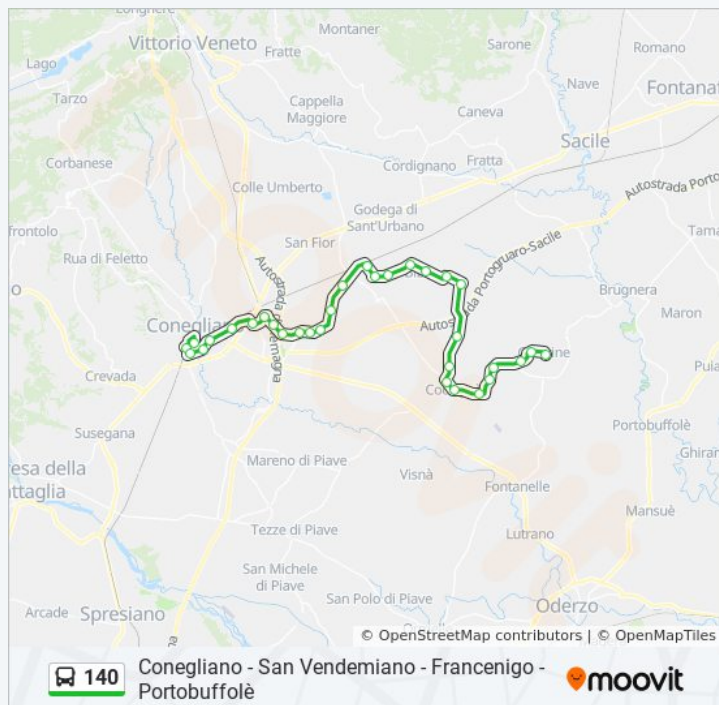

La linea in sintesi:

Direzione: Portobuffole Villa Giustinian

35 fermate

[VISUALIZZA GLI ORARI DELLA LINEA](#)

Conegliano Aut.
Via Manin - Poste
Viale Battisti - De Gironcoli
Viale Istria
Viale Istria Incr. Via Tonon
Via Piovesana Savno - Arquati
San Vendemiano Borghetto
S. Vendemiano Via Europa
S. Vendemiano
Cosniga
Ex Bar Paganini
Capo Di Sotto
Zoppe'
Capo Di Sopra
San Fior Di Sotto
Pianzano
Bivio Baver
Pianzano Scuole
Borgo Nobili
Bibano Posta
Bibano
Incrocio Stort
Belcorvo
Gaiarine Via Terraglio
Gaiarine Tubi
Gaiarine
Albina Al Platano
Stabilimento Mida
Albina