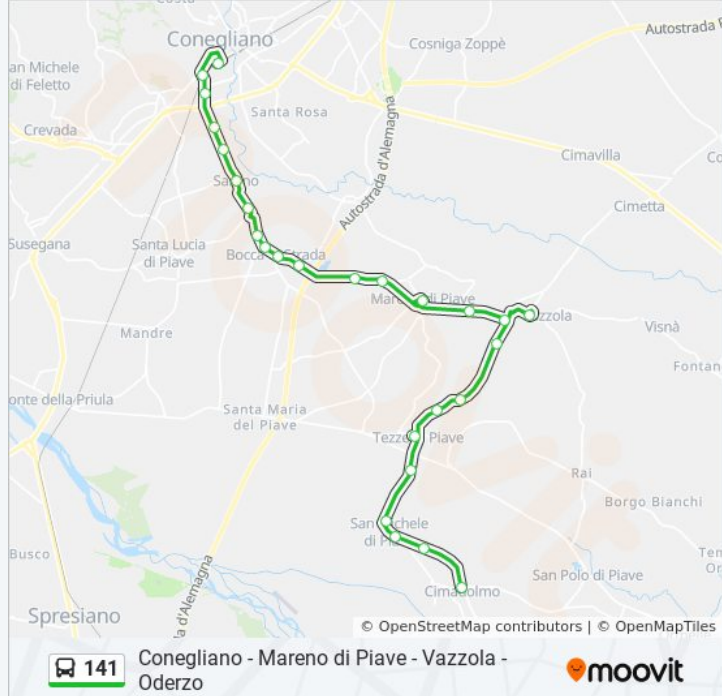

Usa Moovit per trovare le fermate della linea bus 141 più vicine a te e scoprire quando passerà il prossimo mezzo della linea bus 141

Direzione: Cimadolmo

27 fermate

[VISUALIZZA GLI ORARI DELLA LINEA](#)

Informazioni sulla linea bus 141

Direzione: Cimadolmo

Fermate: 27

Durata del tragitto: 28 min

La linea in sintesi:

Borgo Bellussi

Tezze

Amadio

S. Michele Di Piave

Canonica

Bar Geron

Cimadolmo

Direzione: Conegliano Aut.

46 fermate

[VISUALIZZA GLI ORARI DELLA LINEA](#)

Oderzo