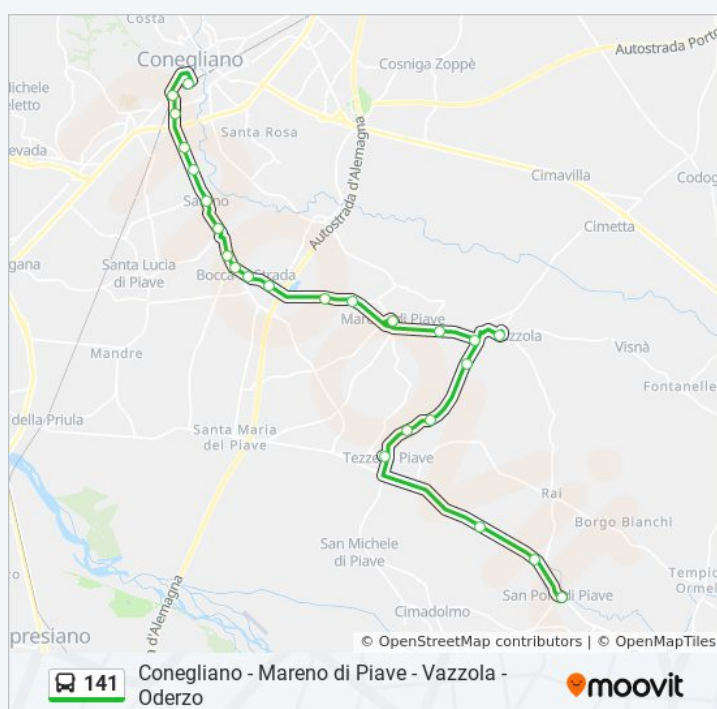

Durata del tragitto: 34 min

La linea in sintesi:

Direzione: Vazzola (Per Conegliano - Oderzo)

17 fermate

[VISUALIZZA GLI ORARI DELLA LINEA](#)

Oderzo
 Oderzo Maddalena
 Oderzo Ospedale
 Oderzo Sansovino-Via Stadio
 Via Campagnola (Fr) Civ. 3