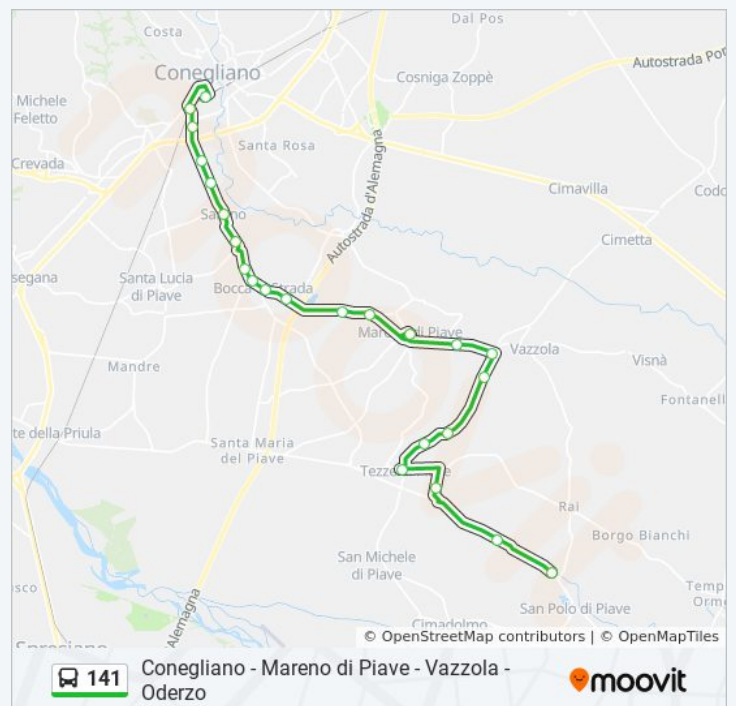

martedì 13:35

Via Cavour
 Via Manin - Poste
 Via Manin - De Gironcoli
 Via Manin Inc. Via Monticano
 Via Manin Inc. Via Crosetta
 Sarano
 Sarano Distributore
 Bar Da Oro
 Bocca Di Strada
 Bocca Di Strada Chiesa
 Mareno Bar Fior
 Mareno Campagnola
 Mareno Impianti Sportivi
 Mareno Centro
 Soffratta
 Vazzola Bernardi
 Vazzola Case Operaie
 Botteghetta
 Borgo Bellussi
 Tezze
 Borgo Cristo
 Via Campagna
 Gambrinus

| | |
|-----------|-----------------|
| mercoledì | 13:35 |
| giovedì | 13:35 |
| venerdì | 13:35 |
| sabato | 13:35 |
| domenica | Non in Servizio |

Informazioni sulla linea bus 141

Direzione: Gambrinus

Fermate: 24

Durata del tragitto: 31 min

La linea in sintesi:

Direzione: Oderzo

45 fermate

[VISUALIZZA GLI ORARI DELLA LINEA](#)

Conegliano Aut.
 Via Cavour
 Via Manin - Poste
 Via Manin - De Gironcoli
 Via Manin Inc. Via Monticano
 Via Manin Inc. Via Crosetta