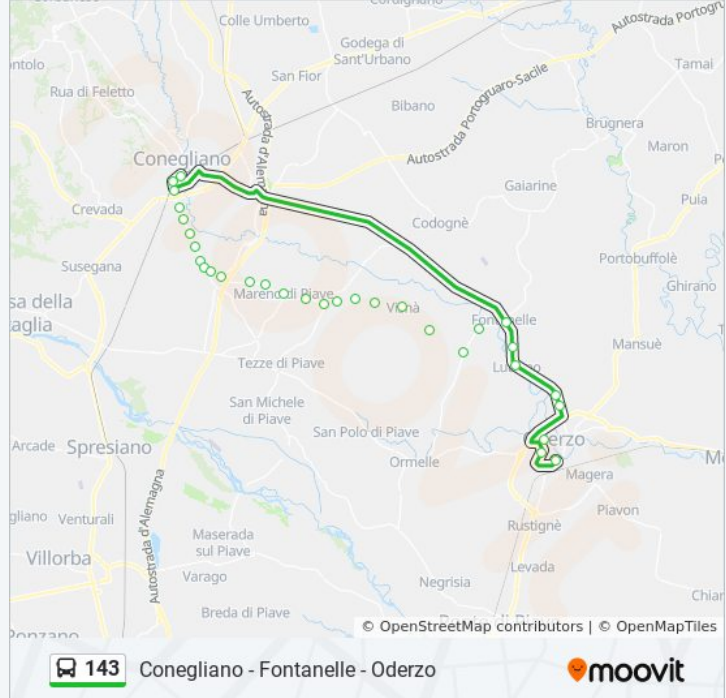

### Informazioni sulla linea bus 143

**Direzione:** Conegliano Aut.

**Fermate:** 32

**Durata del tragitto:** 47 min

**La linea in sintesi:**

Mareno Bar Fior

Bocca Di Strada Chiesa

Bocca Di Strada

Bar Da Oro

Sarano Distributore

Sarano

Conegliano Via Manin X Via Crosetta

Conegliano Via Manin X Via Monticano

Via Manin - De Gironcoli

Via Manin - Poste

Conegliano Aut.

**Direzione: Oderzo**

37 fermate

[VISUALIZZA GLI ORARI DELLA LINEA](#)

Conegliano Aut.

Via Manin - Poste

Via Manin - De Gironcoli

Via Manin Inc. Via Monticano

Via Manin Inc. Via Crosetta

**Direzione: Oderzo Cadore Mare**

21 fermate

[VISUALIZZA GLI ORARI DELLA LINEA](#)

Conegliano Aut.

Via Manin - Poste

Viale Battisti - De Gironcoli

Viale Istria

Viale Istria Incr. Via Tonon