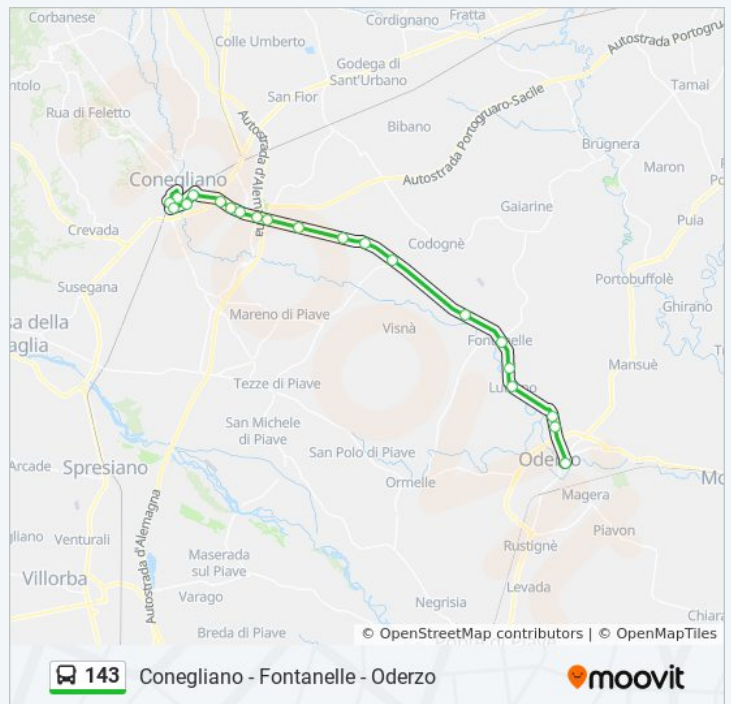

**Direzione: Oderzo Cadore Mare**

21 fermate

[VISUALIZZA GLI ORARI DELLA LINEA](#)

Conegliano Aut.

Via Manin - Poste

Viale Battisti - De Gironcoli

Viale Istria

Viale Istria Incr. Via Tonon

### Informazioni sulla linea bus 143

**Direzione:** Oderzo Cadore Mare

**Fermate:** 21

**Durata del tragitto:** 38 min

**La linea in sintesi:**

Saccon - S. Felice

Cimetta Alla Rampa

Cimetta Pesa (Cimavilla)

Cimetta

Fontanelle Chiesa

Fontanelle Municipio

Lutrano Battistella

Lutrano

Camino Via Verdi-Zara

Camino Tecnoricambi

Oderzo Cadore Mare

**Direzione: Vazzola ( Per Conegliano - Oderzo)**

15 fermate

[VISUALIZZA GLI ORARI DELLA LINEA](#)

Oderzo

Oderzo Maddalena

Oderzo Ospedale

Camino Tecnoricambi

Camino Via Verdi-Baite