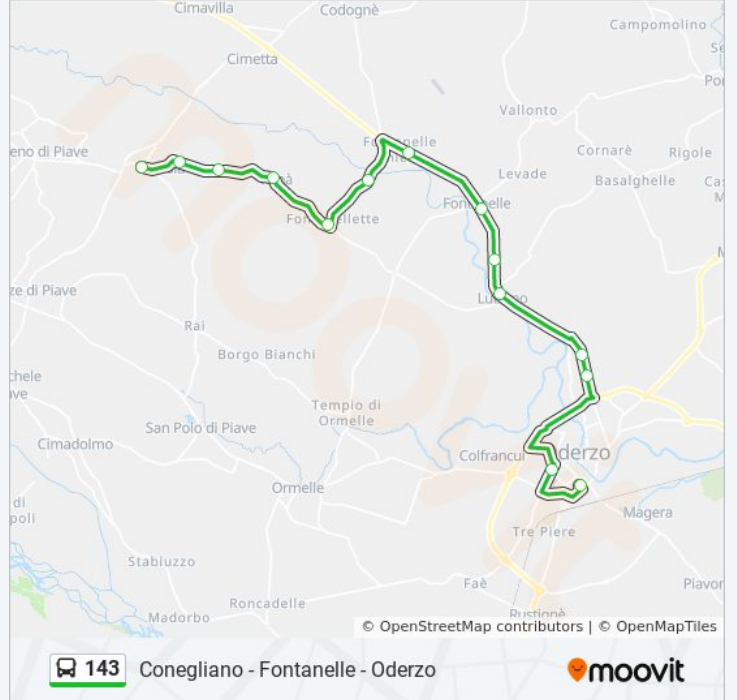

**Direzione: Oderzo Cadore Mare**

21 fermate

[VISUALIZZA GLI ORARI DELLA LINEA](#)

Conegliano Aut.

Via Manin - Poste

Viale Battisti - De Gironcoli

Viale Istria

Viale Istria Incr. Via Tonon

Vazzola Al Gallo

Vazzola ( Per Conegliano - Oderzo)

### Informazioni sulla linea bus 143

**Direzione:** Vazzola ( Per Conegliano - Oderzo)

**Fermate:** 15

**Durata del tragitto:** 15 min

**La linea in sintesi:**

Orari, mappe e fermate della linea bus 143 disponibili in un PDF su [moovitapp.com](https://moovitapp.com). Usa [App Moovit](#) per ottenere tempi di attesa reali, orari di tutte le altre linee o indicazioni passo-passo per muoverti con i mezzi pubblici a Venezia.