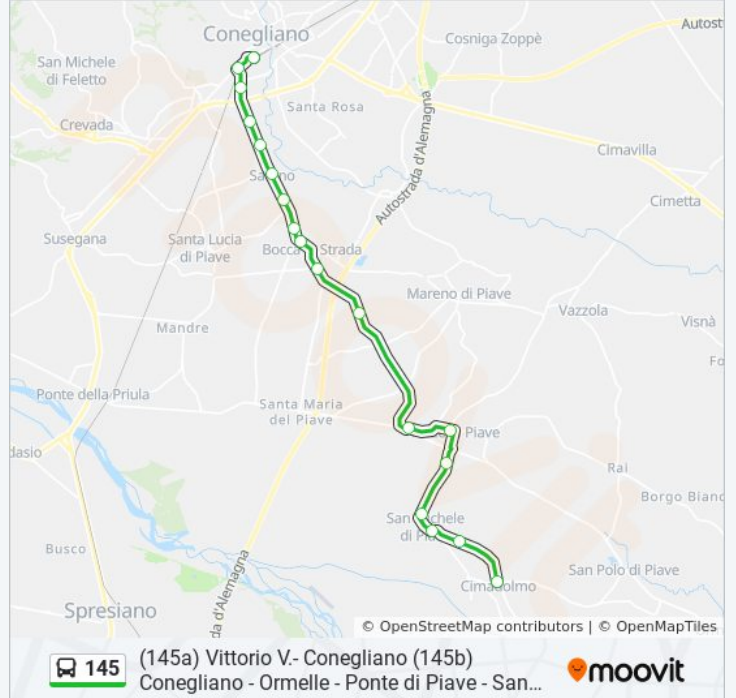

Ponte Gere

Bocca Di Strada

Bar Da Oro

Sarano Distributore

Sarano

Conegliano Via Manin X Via Crosetta

Conegliano Via Manin X Via Monticano

Via Manin - De Gironcoli

Informazioni sulla linea bus 145

Direzione: Conegliano Aut.

Fermate: 18

Durata del tragitto: 27 min

La linea in sintesi:

Direzione: Lido Di Jesolo Autostazione

82 fermate

[VISUALIZZA GLI ORARI DELLA LINEA](#)

Vittorio Veneto
 Via Rizzera-Frati
 Via Rizzera-Scuola Da Ponte
 Via Matteotti - Sicca
 Via S. Antonio - Civ.147
 San Giacomo - Piazza Fiume
 Via Isonzo
 Campion
 Mescolino
 Minelle
 S. Stefano
 San Rocco
 Cordignano Bivio Caron
 Cordignano Piazza
 Cordignano Ex Scuole Professionali
 Orsago - Via Pontebbana
 Godega - Case Operaie
 Godega Centro

Direzione: Lido Di Jesolo Autostazione

Fermate: 82

Durata del tragitto: 135 min

La linea in sintesi:

 [Percorso linea bus 145](#)

Godega - Emmebi

Quattro Strade

San Fior - Case Operaie