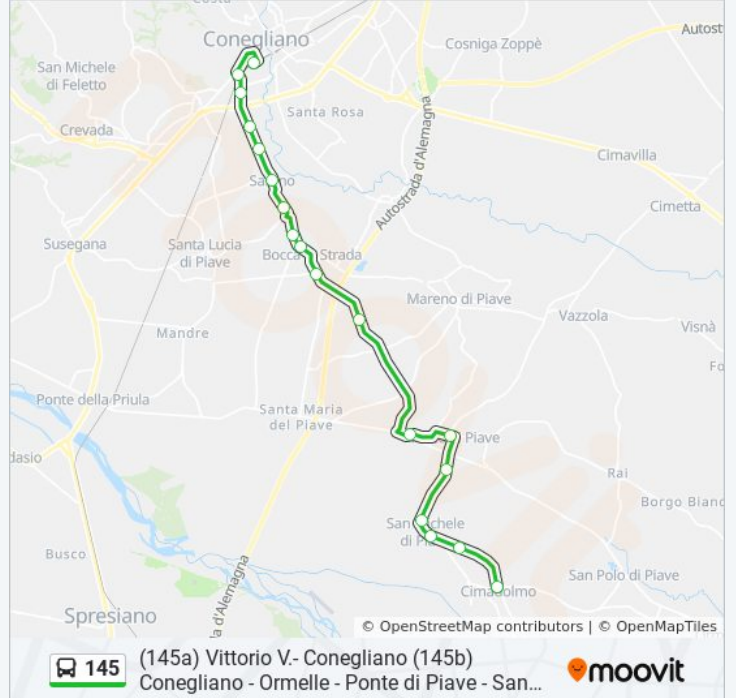

(1) Cimadolmo: 14:08(2) Conegliano Aut.: 20:30(3) Lido Di Jesolo Autostazione: 07:00(4) Vittorio Veneto: 18:00

Usa Moovit per trovare le fermate della linea bus 145 più vicine a te e scoprire quando passerà il prossimo mezzo della linea bus 145

Direzione: Cimadolmo

18 fermate

[VISUALIZZA GLI ORARI DELLA LINEA](#)

Conegliano Aut.
Via Manin - Poste
Via Manin - De Gironcoli
Via Manin Inc. Via Monticano
Via Manin Inc. Via Crosetta
Sarano
Sarano Distributore
Bar Da Oro
Bocca Di Strada
Ponte Gere
Mareno Baccichetto
Borgo Malanotte
Tezze
Amadio
S. Michele Di Piave
Canonica
Bar Geron
Cimadolmo

Informazioni sulla linea bus 145

Direzione: Cimadolmo

Fermate: 18

Durata del tragitto: 25 min

La linea in sintesi:

Direzione: Conegliano Aut.

18 fermate

[VISUALIZZA GLI ORARI DELLA LINEA](#)

Direzione: Lido Di Jesolo Autostazione

Fermate: 82

Durata del tragitto: 135 min

La linea in sintesi:

 [Percorso linea bus 145](#)

Godega - Emmebi

Quattro Strade

San Fior - Case Operaie