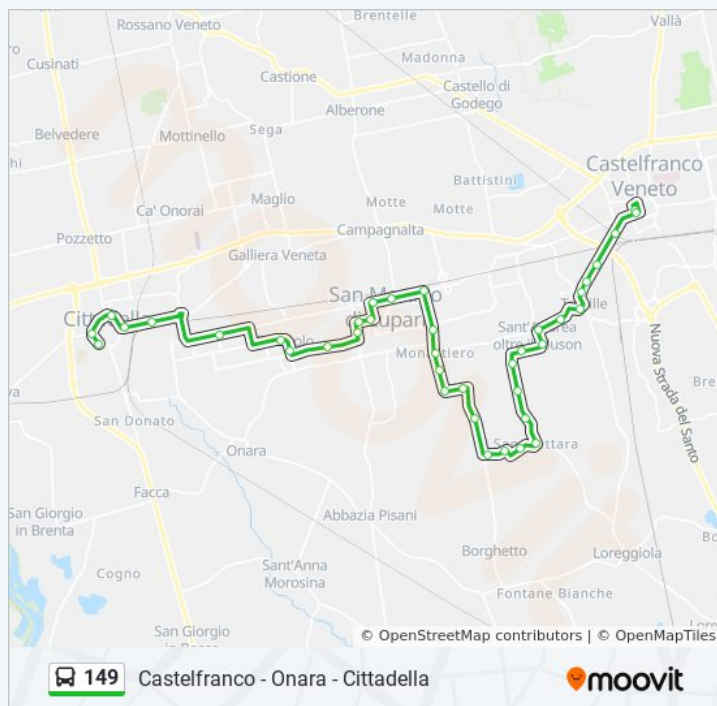

Via Papa Luciani

Monasterio Luciani

Via Antonelli

Incrocio Monasterio

S.M.Lupari FS

Fila

S.Martino Di Lupari-Municipio

Via Trieste

Via Cavour

Via Cardinal Agostini

Rondiello

Tombolo

Tombolo Via Mantegna

Da Gamba

Cittadella Bersagliere

Cittadella Riva Grappa

Porta Vicenza Riva Pasubio

Cittadella Riva IV Novembre

**Direzione: Porta Vicenza Riva Pasubio**

39 fermate

[VISUALIZZA GLI ORARI DELLA LINEA](#)

**Orari della linea bus 149**

Orari di partenza verso Porta Vicenza Riva Pasubio: