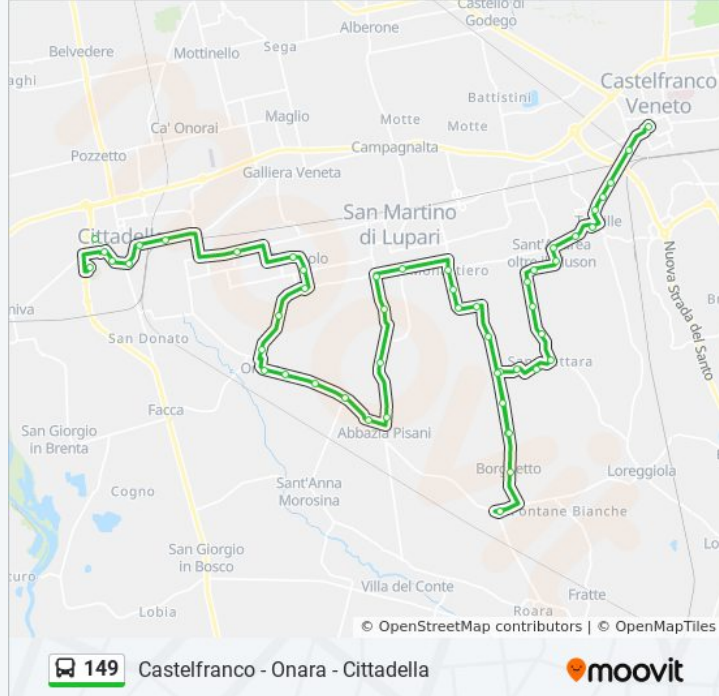

Pra' Lion

Santa Giustina In Colle

Borghetto

Pra' Lion

Via Sanguettara Incrocio

Via Sanguettara Bar

Via Sanguettara 6

Centro Aias

Via Cervan 35

Via Cervan 23

Via Cervan 12

S. Andrea Campo Sportivo

Sant' Andrea

Chiesetta S. Andrea

Treville Cimitero

Treville

## Direzione: Cittadella Bersagliere

35 fermate

[VISUALIZZA GLI ORARI DELLA LINEA](#)

Castelfranco Aut. P  
Castelfranco B.Go Vicenza  
Castelfranco Pio X  
Castelfranco Distr. Api  
Treville Castellana  
Treville Poste  
Treville  
Treville Cimitero  
Chiesetta S. Andrea  
Sant' Andrea  
S. Andrea Campo Sportivo  
Via Cervan 12  
Via Cervan 23  
Via Cervan 35  
Centro Aias  
Via Sanguettara 6  
Via Sanguettara Bar  
Via Sanguettara Incrocio  
Motta Fiorina  
Campretto  
Campretto Papa Luciani  
Via Papa Luciani  
Monasterio Luciani  
Cimitero S.M. Lupari  
Via Colombo  
Lovari  
Case Pettenuzzi  
Abbazia Pisani  
Abbazia Via XXIX Aprile

## Informazioni sulla linea bus 149

**Direzione:** Cittadella Bersagliere

**Fermate:** 35

**Durata del tragitto:** 41 min

**La linea in sintesi:**

Bivio Morosina

I.P.P.A.

Onara Bar San Marco