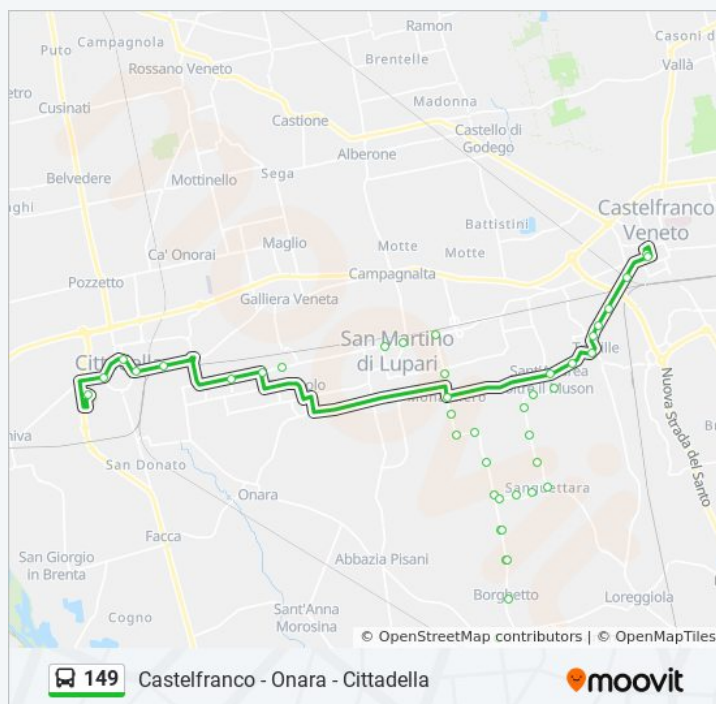

S. Andrea Campo Sportivo

Via Cervan 12

Via Cervan 23

Via Cervan 35

Centro Aias

Via Sanguettara 6

Via Sanguettara Bar

Via Sanguettara Incrocio

Via Barichella

Pra' Lion

Santa Giustina In Colle

Borghetto

Pra' Lion

### Orari della linea bus 149

Orari di partenza verso Cittadella Polo Scolastico:

lunedì	Non in Servizio
martedì	06:50 - 07:12
mercoledì	06:50 - 07:12
giovedì	Non in Servizio
venerdì	Non in Servizio
sabato	Non in Servizio
domenica	Non in Servizio

### Informazioni sulla linea bus 149

**Direzione:** Cittadella Polo Scolastico

**Fermate:** 42

**Durata del tragitto:** 32 min

**La linea in sintesi:**

Via Barichella

Sanguettara Via Camposampiero

Motta Fiorina