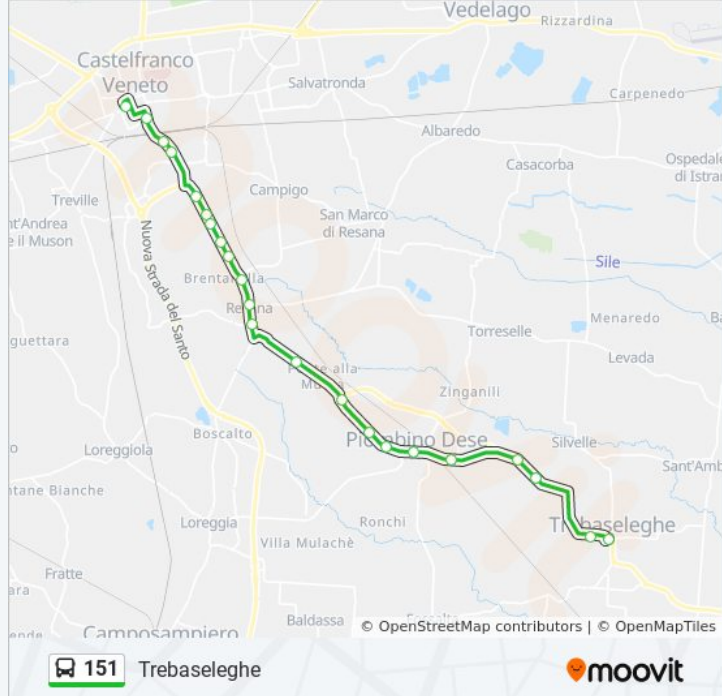

lunedì	06:00 - 07:29
martedì	06:00 - 07:29
mercoledì	06:00 - 07:29
giovedì	06:00 - 07:29
venerdì	06:00 - 07:29
sabato	06:00 - 07:29
domenica	Non in Servizio

Informazioni sulla linea bus 151

Direzione: Trebaseleghe

Fermate: 22

Durata del tragitto: 22 min

La linea in sintesi:

Alla Baracca

Trebaseleghe

Orari, mappe e fermate della linea bus 151 disponibili in un PDF su moovitapp.com. Usa [App Moovit](#) per ottenere tempi di attesa reali, orari di tutte le altre linee o indicazioni passo-passo per muoverti con i mezzi pubblici a Venezia.