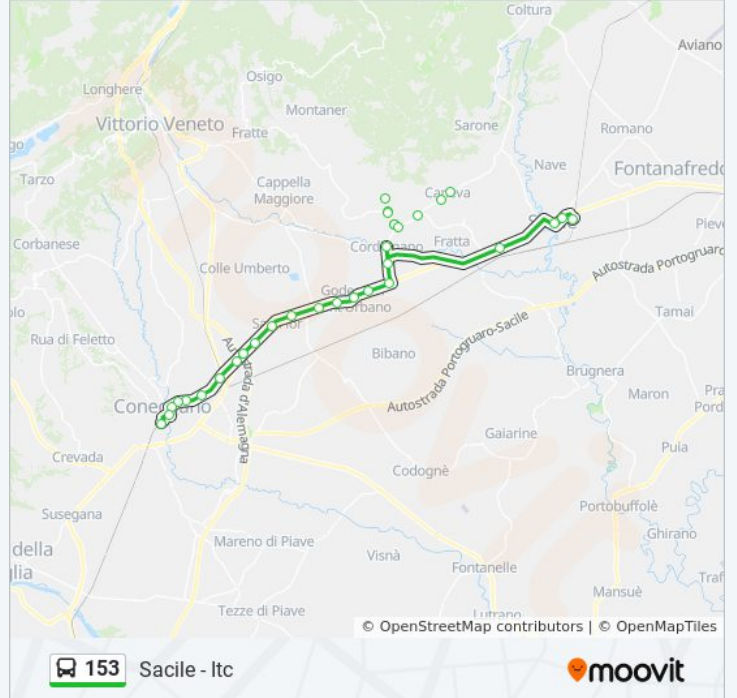

Sacile - Viale Trieste

Sacile - San Liberale

Sacile - Itc

Orari, mappe e fermate della linea bus 153 disponibili in un PDF su moovitapp.com. Usa [App Moovit](#) per ottenere tempi di attesa reali, orari di tutte le altre linee o indicazioni passo-passo per muoverti con i mezzi pubblici a Venezia.