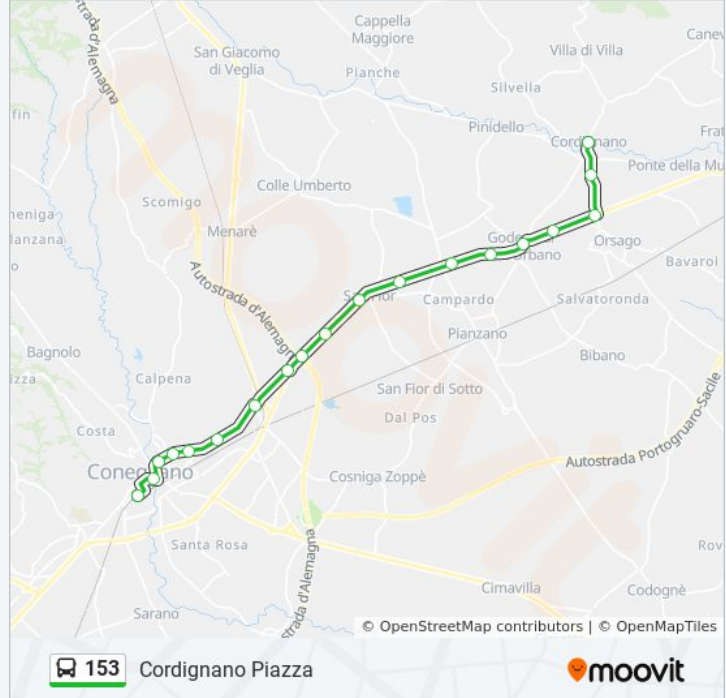

Informazioni sulla linea bus 153

Direzione: Cordignano Piazza

Fermate: 19

Durata del tragitto: 25 min

La linea in sintesi:

Godega Centro

Godega - Case Operaie

Orsago - Via Pontebbana

Cordignano - Ex Scuole Professionali

Cordignano Piazza

Direzione: S. Stefano

25 fermate

[VISUALIZZA GLI ORARI DELLA LINEA](#)

Conegliano Aut.

Piazza San Martino

Via Madonna - Collegio Immacolata