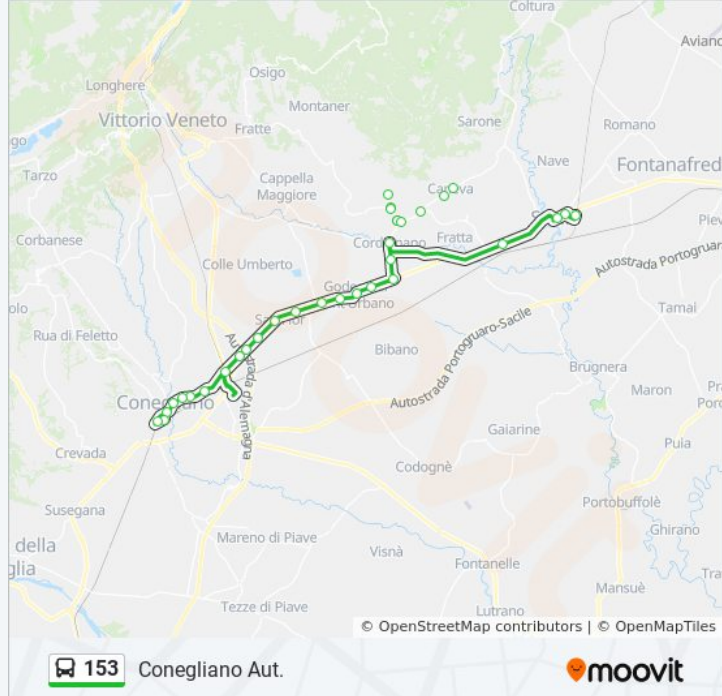

Cordignano Cimitero

Stevena' - Via S. Pietro

Caneva Carabinieri

Caneva Piazza

Direzione: Conegliano Aut.

33 fermate

[VISUALIZZA GLI ORARI DELLA LINEA](#)

Sacile - Itc

Informazioni sulla linea bus 153

Direzione: Conegliano Aut.

Fermate: 33

Durata del tragitto: 33 min

La linea in sintesi:

Godega - Emmebi

Quattro Strade Godega

San Fior - Case Operaie

Via Madonna - Coll. Immacolata

Via Mazzini - Gradinata Alpini

Via Garibaldi

Conegliano Aut.

Direzione: Cordignano Piazza

19 fermate

[VISUALIZZA GLI ORARI DELLA LINEA](#)

Conegliano Aut.

Informazioni sulla linea bus 153

Direzione: Cordignano Piazza

Fermate: 19

Durata del tragitto: 25 min

La linea in sintesi:

Godega Centro

Godega - Case Operaie

Orsago - Via Pontebbana