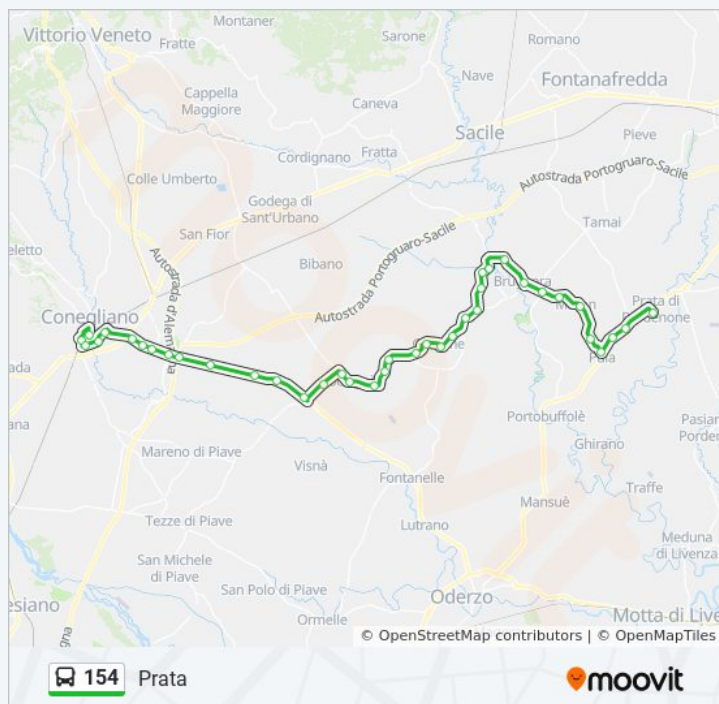

## Informazioni sulla linea bus 154

**Direzione:** Prata

**Fermate:** 31

**Durata del tragitto:** 53 min

**La linea in sintesi:**

**Direzione: Saccon Dante College**

9 fermate

[VISUALIZZA GLI ORARI DELLA LINEA](#)