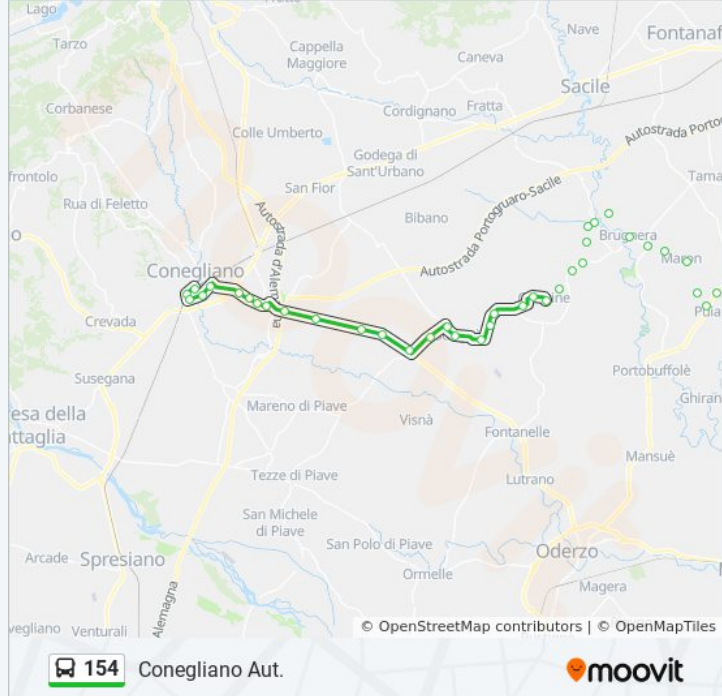

### Informazioni sulla linea bus 154

**Direzione:** Conegliano Aut.

**Fermate:** 40

**Durata del tragitto:** 30 min

**La linea in sintesi:**

Via Calderozze

Roverbasso

Codogne' Incr. Via Carantella

Saccon Dante College

Saccon

Nettuno

Polveriera

Fossamerlo XII Apostoli

Fossamerlo Edicola

Viale Istria Incr. Via Tonon

Viale Istria

Viale Battisti - De Gironcoli

Via Manin - Poste

Conegliano Aut.

### Direzione: Francenigo

34 fermate

[VISUALIZZA GLI ORARI DELLA LINEA](#)

Conegliano Aut.

Via Cavour

Via Manin - Poste

Viale Battisti - De Gironcoli

Viale Istria