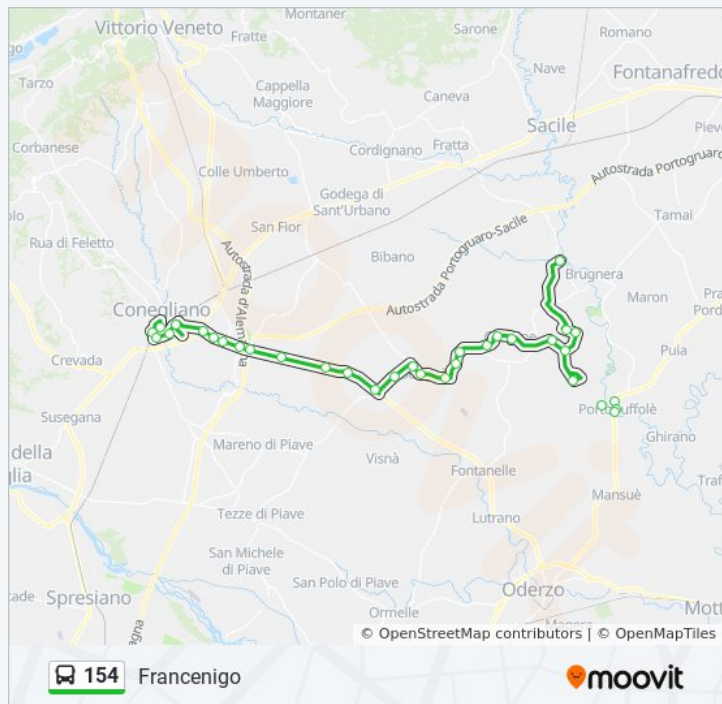

## Informazioni sulla linea bus 154

**Direzione:** Francenigo

**Fermate:** 34

**Durata del tragitto:** 32 min

**La linea in sintesi:**

**Direzione:** Gaiarine

25 fermate

[VISUALIZZA GLI ORARI DELLA LINEA](#)