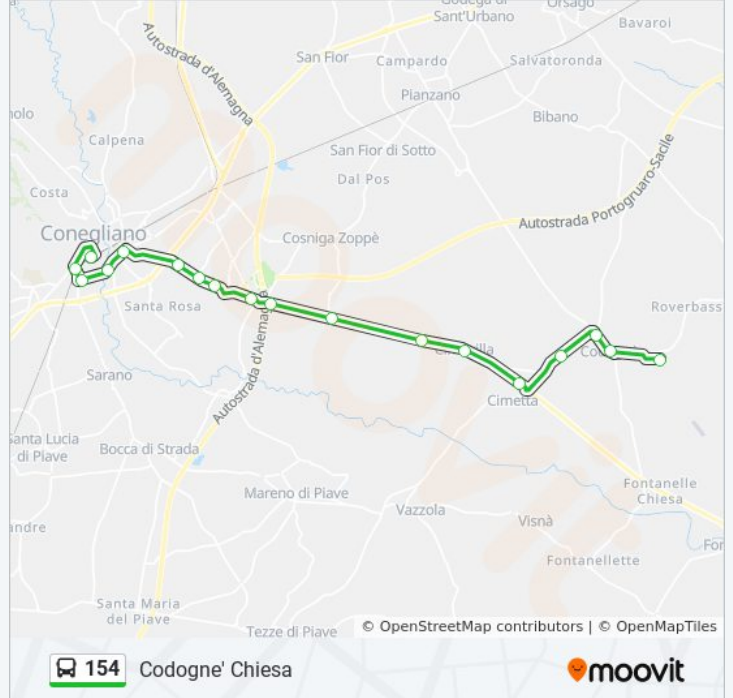

## Direzione: Codogne' Chiesa

20 fermate

[VISUALIZZA GLI ORARI DELLA LINEA](#)

Conegliano Aut.  
Via Cavour  
Via Manin - Poste  
Viale Battisti - De Gironcoli  
Viale Istria  
Viale Istria Incr. Via Tonon  
Fossamerlo Edicola  
Fossamerlo XII Apostoli  
Polveriera  
Nettuno  
Saccon Centro  
Saccon Dante College  
Saccon - S. Felice  
Cimetta Alla Rampa  
Cimetta Pesa (Cimavilla)  
Cimetta  
Campocervaro  
Codogne' Municipio  
Codogne' Capitello  
Codogne' Chiesa

## Orari della linea bus 154

Orari di partenza verso Codogne' Chiesa:

lunedì	10:30
martedì	10:30
mercoledì	10:30
giovedì	10:30
venerdì	10:30
sabato	10:30
domenica	Non in Servizio

## Informazioni sulla linea bus 154

**Direzione:** Codogne' Chiesa

**Fermate:** 20

**Durata del tragitto:** 20 min

**La linea in sintesi:**

### Informazioni sulla linea bus 154

**Direzione:** Conegliano Aut.

**Fermate:** 40

**Durata del tragitto:** 30 min

**La linea in sintesi:**

Via Calderozze

Roverbasso

Codogne' Incr. Via Carantella