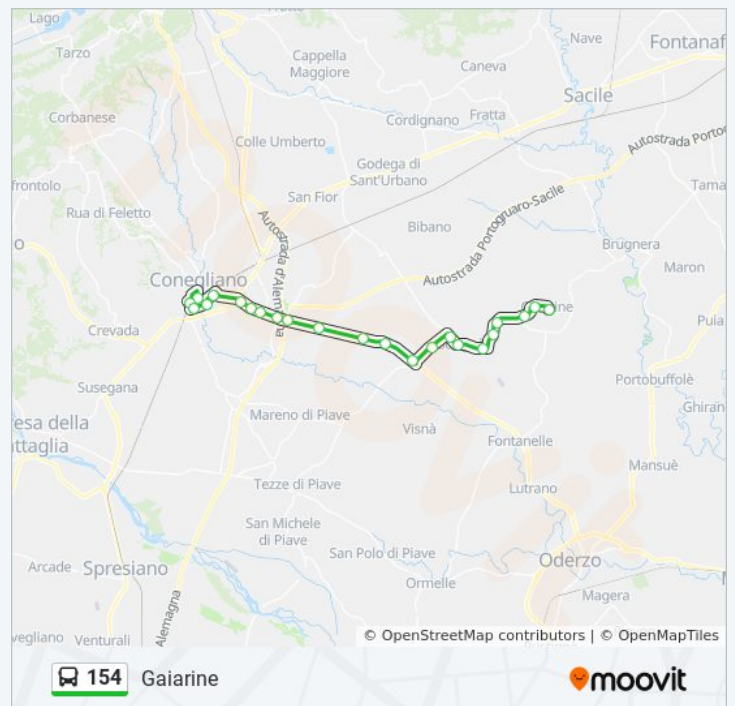

Cimetta Alla Rampa

Cimetta Pesa (Cimavilla)

Cimetta

Campocervaro

Codogne' Municipio

Codogne' Capitello

Codogne' Chiesa

Codogne' Incr. Via Carantella

Roverbasso

Via Calderozze

Gaiarine Tubi

Gaiarine

venerdì 07:35 - 16:15

sabato 07:35 - 16:15

domenica Non in Servizio

### Informazioni sulla linea bus 154

**Direzione:** Gaiarine

**Fermate:** 25

**Durata del tragitto:** 25 min

**La linea in sintesi:**

**Direzione: Prata**

31 fermate

[VISUALIZZA GLI ORARI DELLA LINEA](#)