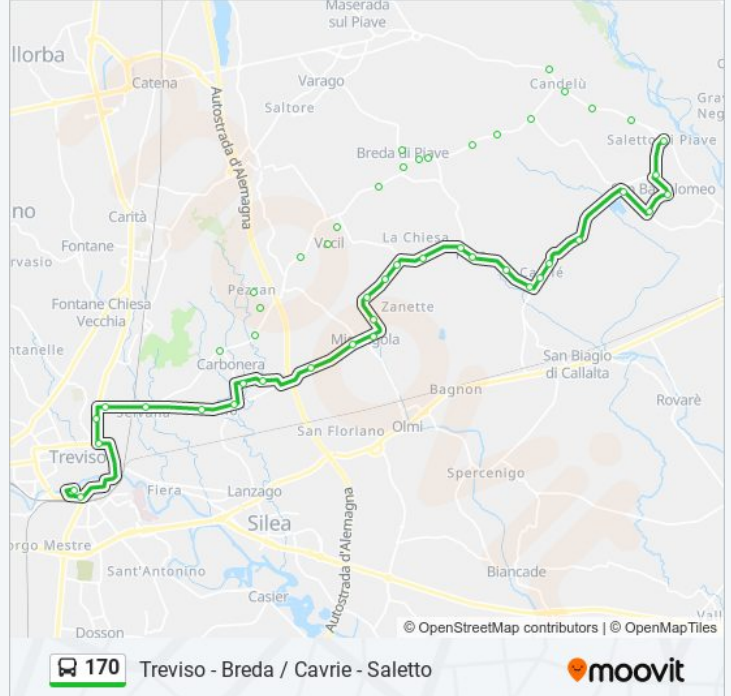

Fermate: 11

Durata del tragitto: 11 min

La linea in sintesi:

Direzione: Saletto

30 fermate

[VISUALIZZA GLI ORARI DELLA LINEA](#)

- Treviso - Autostazione
- FS Viale Bandiera
- Porta San Tomaso
- Ospedale San Camillo
- V.Le Brig. Marche
- V.Le Brigata Marche - Villaggio 2 Fiumi
- Bar Roma
- Villa Passi
- Piazza Fabris B
- Biv. V.Canova
- Biv. V.Quintavalle
- Biv. V.Manin
- Mignagola Scuole
- V. Grande Trattoria
- V.Cartiere
- V.Grande 151
- Via Grande 58
- S.Giac. Da Pegorer

Informazioni sulla linea bus 170

Direzione: Saletto

Fermate: 30

Durata del tragitto: 40 min

La linea in sintesi:

Pero Pz Battisti

Pero

Pero Z.I.

Cavrie' Capitello

Cavrie'

Cavrie' Latteria

Cividac

Le Crosere

Via Acquicciola

San Bartolomeo

Saletto Scuole

Saletto

Direzione: Treviso - Autostazione

32 fermate

[VISUALIZZA GLI ORARI DELLA LINEA](#)

Saletto

Saletto Scuole

San Bartolomeo

Via Acquicciola