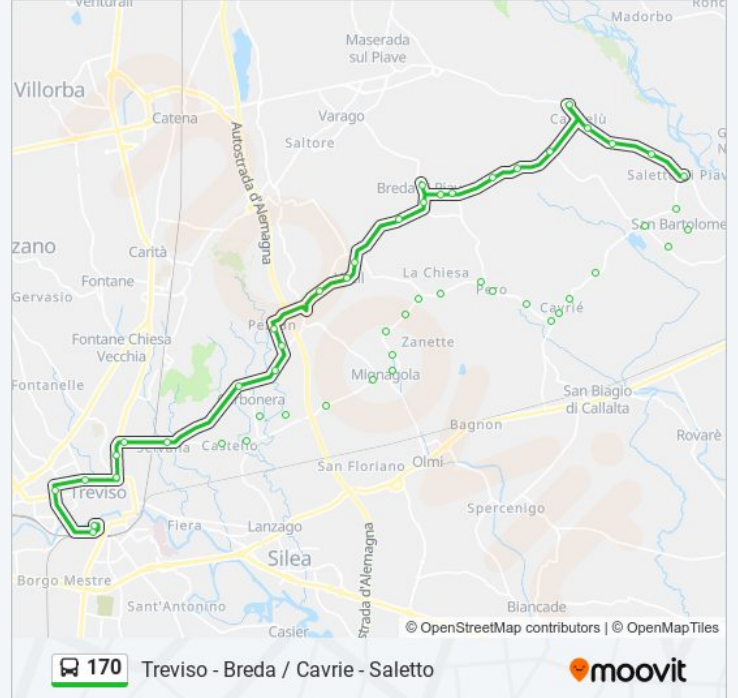

Informazioni sulla linea bus 170

Direzione: Saletto

Fermate: 30

Durata del tragitto: 40 min

La linea in sintesi:

Pero Pz Battisti

Pero

Pero Z.I.

Informazioni sulla linea bus 170

Direzione: Treviso - Autostazione

Fermate: 32

Durata del tragitto: 40 min

La linea in sintesi:

Mignagola Scuole

Biv. V. Manin

Biv. V. Quintavalle

Biv. V.Canova

Municipio Piazza Fabris

Villa Passi

Fronte Bar Roma

Villaggio 2 Fiumi

V.Le Brig. Marche

Ospedale San Camillo

Porta S.Tomaso

Porta Fra' Giocondo

V.Le Cairoli SS 40 Golfo

FS De Gasperi

Treviso - Autostazione

Orari, mappe e fermate della linea bus 170 disponibili in un PDF su moovitapp.com. Usa [App Moovit](#) per ottenere tempi di attesa reali, orari di tutte le altre linee o indicazioni passo-passo per muoverti con i mezzi pubblici a Venezia.