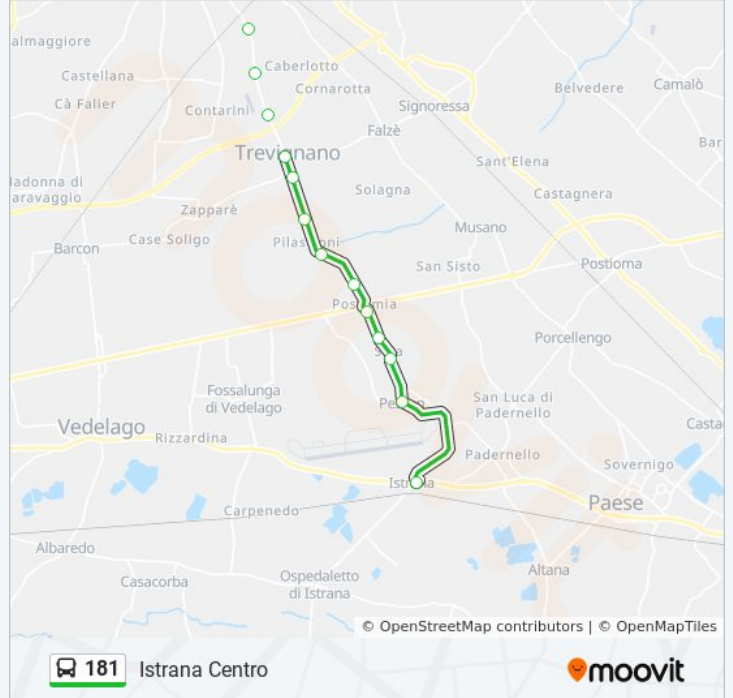

## Direzione: Istrana Centro

16 fermate

[VISUALIZZA GLI ORARI DELLA LINEA](#)

Montebelluna Centro Corso Mazzini

Montebelluna Ff.Ss. P

Vigili Del Fuoco

Da Gaffo

Via Trevignano Incr. Via Fabris

## Orari della linea bus 181

Orari di partenza verso Istrana Centro:

lunedì	Non in Servizio
martedì	06:42 - 18:10
mercoledì	06:42 - 18:10
giovedì	06:42 - 18:10
venerdì	06:42 - 18:10
sabato	06:42 - 14:30
domenica	Non in Servizio

## Informazioni sulla linea bus 181

**Direzione:** Istrana Centro

**Fermate:** 16

**Durata del tragitto:** 18 min

**La linea in sintesi:**

## Direzione: Montebelluna Ff.Ss. P

31 fermate

[VISUALIZZA GLI ORARI DELLA LINEA](#)

Treviso - Autostazione  
 Viale Cairoli Bivio Baracca  
 Treviso Viale Montegrappa  
 Piazzale Pistoia Edicola  
 Via Castellana P.L.  
 Biv. Via Paganini  
 Linea Golf  
 Bhr Treviso Hotel  
 Biv. Via Biasuzzi  
 Paese Hotel Oasi  
 Paese Municipio  
 Officine Omirz  
 Miozzo  
 Padernello San Gottardo  
 Istrana Villaggio Azzurro  
 Istrana Carabinieri  
 Loc. Pezzan D'Istrana  
 Sala Centro