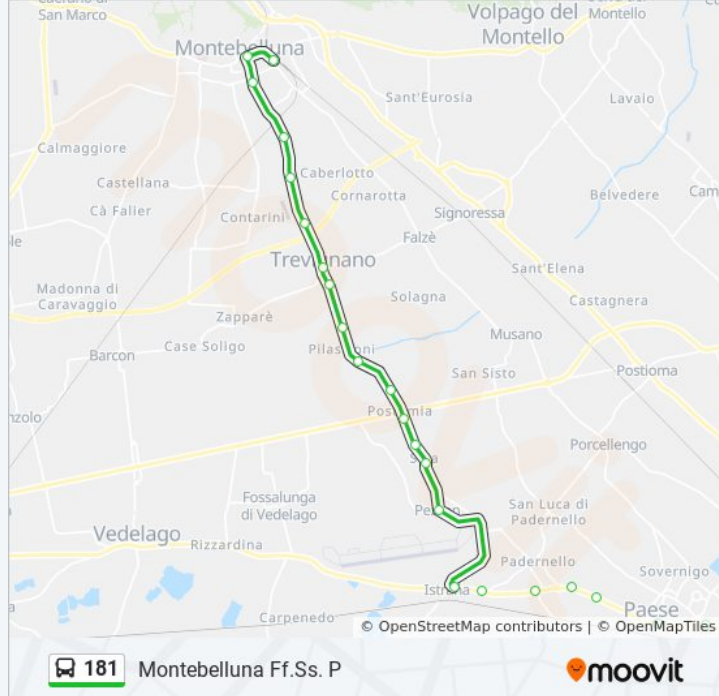

## Informazioni sulla linea bus 181

**Direzione:** Montebelluna Ff.Ss. P

**Fermate:** 31

**Durata del tragitto:** 19 min

**La linea in sintesi:**

Via Baracca Incr. Via Pinelle

Bivio Postioma

Case Grespan

Loc. Pilastroni

Via Roma Incr. Via Madonette

Via Roma Incr. Vicolo Torino

Trevignano Chiesa

Vicolo Alpini

Via Trevignano Incr. Via Fabris

Da Gaffo

Vigili Del Fuoco

Montebelluna Centro Corso Mazzini

Montebelluna Ff.Ss. P

**Direzione: Treviso - Autostazione**

30 fermate

[VISUALIZZA GLI ORARI DELLA LINEA](#)

Montebelluna Ff.Ss. P

Vigili Del Fuoco

Da Gaffo

Via Trevignano Incr. Via Fabris

Vicolo Alpini

Trevignano Chiesa

Via Roma Incr. Vicolo Torino

Via Roma Incr. Via Madonette

Loc. Pilastroni

Case Grespan

Bivio Postioma