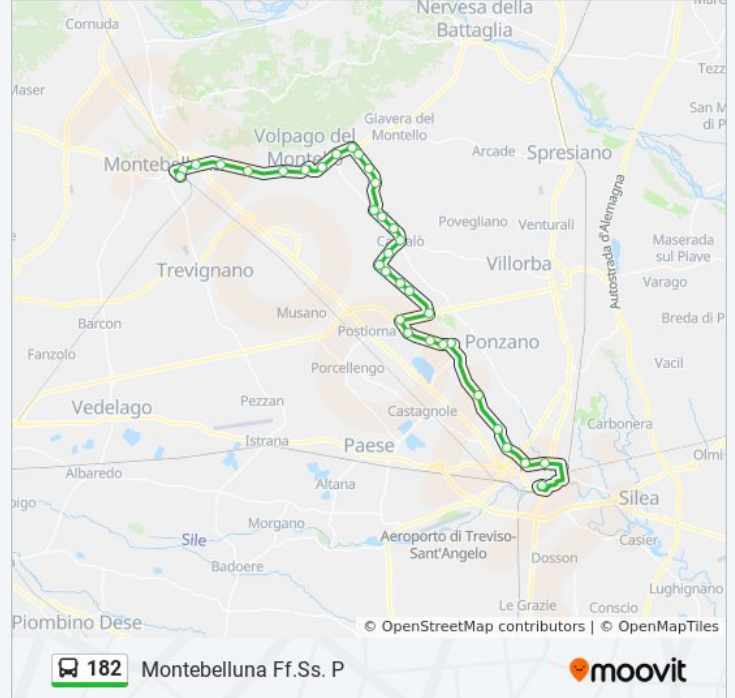

Informazioni sulla linea bus 182

Direzione: Montebelluna Ff.Ss. P

Fermate: 34

Durata del tragitto: 45 min

La linea in sintesi:

Mob. De Marchi

Via Pastro Incr. Via Martinelli

Capitello S.Anna

Selva Del Montello

Via Lavaio

Via Schiavonesca Incr. Via Del Cristo

Volpago Del Montello

Via Martignago

Venegazzu'

Caonada Schiavonesca

Pilastroni Per Montebelluna

Montebelluna Stadio

Montebelluna Ff.Ss. P

Direzione: Treviso - Autostazione

35 fermate

[VISUALIZZA GLI ORARI DELLA LINEA](#)

Montebelluna Ff.Ss. P

Montebelluna Stadio

Pilastroni Per Caonada

Informazioni sulla linea bus 182

Direzione: Treviso - Autostazione

Fermate: 35

Durata del tragitto: 40 min

La linea in sintesi:

Camalo'

Vicolo Parigi

Loschi