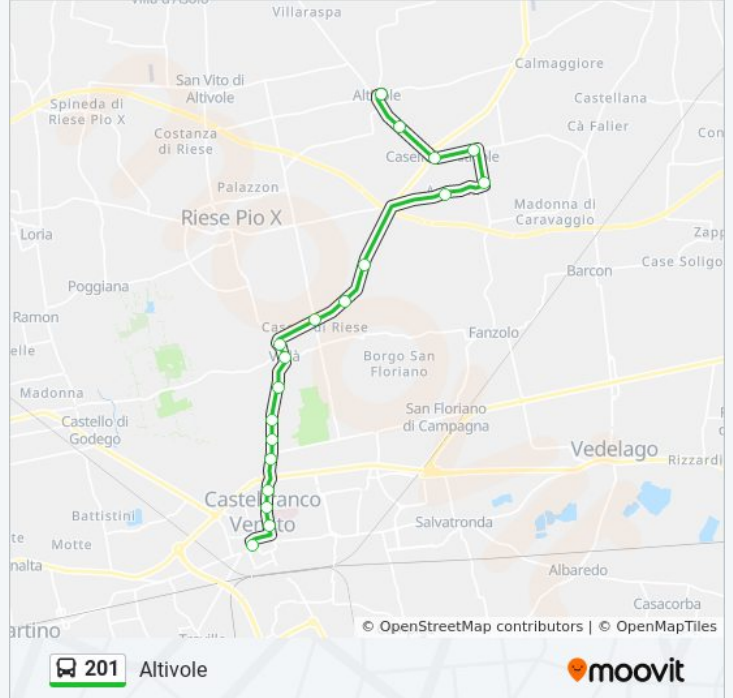

## Direzione: Altivole

19 fermate

[VISUALIZZA GLI ORARI DELLA LINEA](#)

Castelfranco Aut. P  
Ospedale Castelfranco  
S. Pio X - Carpani  
S. Pio X - Pioppi  
Da Caten  
Distributore Ip  
Via Prai (Officina - Ex Fornace)  
Quartiere Corazza (Ex Demolitore Auto)  
Valla' Poste  
Valla' Bivio  
Via Kennedy 1 (Incr. Via Aurelia)  
Via Kennedy 2  
Via Kennedy 3 (Incr. Via Artesini)  
Via Schiavonesca Rikosport  
Via Schiavonesca  
Caselle D'Altivole  
Bivio Per Caselle  
Scuola Media Altivole  
Altivole

## Orari della linea bus 201

Orari di partenza verso Altivole:

lunedì	Non in Servizio
martedì	13:35
mercoledì	13:35
giovedì	Non in Servizio
venerdì	Non in Servizio
sabato	Non in Servizio
domenica	Non in Servizio

## Informazioni sulla linea bus 201

**Direzione:** Altivole

**Fermate:** 19

**Durata del tragitto:** 25 min

**La linea in sintesi:**

**Direzione: Castelfranco Aut. P**

38 fermate

[VISUALIZZA GLI ORARI DELLA LINEA](#)

Montebelluna Campus  
 Montebelluna Ff.Ss. P  
 Montebelluna Centro Via Dalmazia  
 Montebelluna Ospedale  
 Posmon - Piazza Verdi  
 Montebelluna Via Bassanese X Di Vittorio  
 Madonnetta  
 Caerano  
 Al Cristo  
 Stecca (Panificio)  
 Romilda  
 Bivio Per Altivole  
 Trattoria Alla Veneta  
 Via Altivole (Via Colombera)  
 Zona Industriale Altivole  
 Altivole  
 Via Moraron  
 Via Loreggia