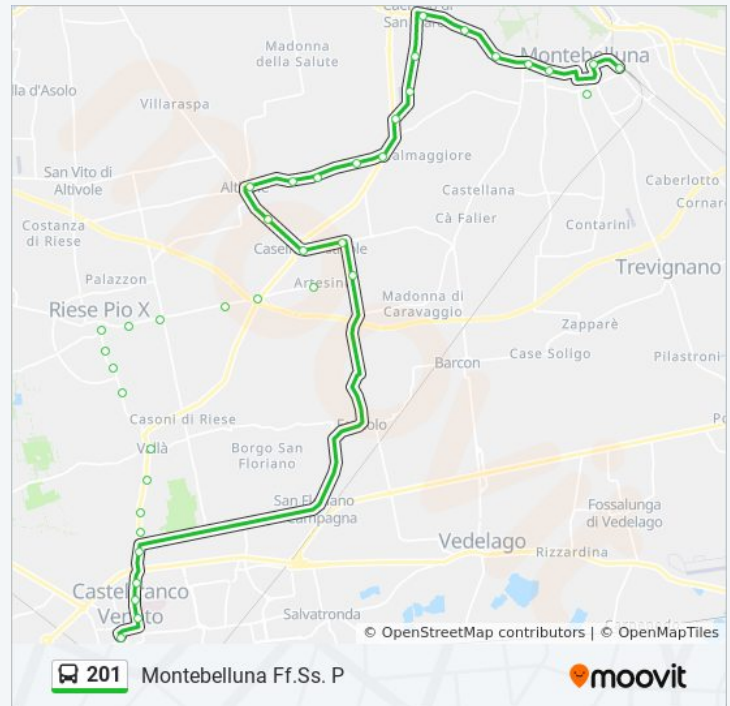

Montebelluna Campus

sabato

05:50 - 18:30

domenica

Non in Servizio

### Informazioni sulla linea bus 201

**Direzione:** Montebelluna Ff.Ss. P

**Fermate:** 38

**Durata del tragitto:** 45 min

**La linea in sintesi:**

Montebelluna Centro Corso Mazzini

Montebelluna Ff.Ss. P

Orari, mappe e fermate della linea bus 201 disponibili in un PDF su [moovitapp.com](https://moovitapp.com). Usa [App Moovit](#) per ottenere tempi di attesa reali, orari di tutte le altre linee o indicazioni passo-passo per muoverti con i mezzi pubblici a Venezia.