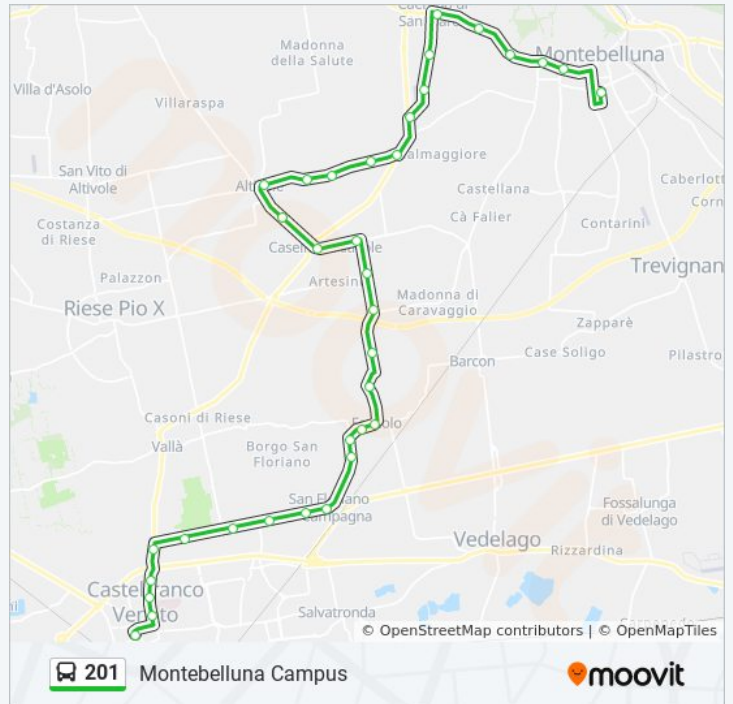

Vita E Lavoro

Via Postioma Ipsa

Via Postioma (Incr. Per Salvarosa)

Via Postioma (Cimitero)

## Orari della linea bus 201

Orari di partenza verso Montebelluna Campus:

lunedì	Non in Servizio
martedì	12:40
mercoledì	12:40
giovedì	Non in Servizio
venerdì	Non in Servizio
sabato	Non in Servizio
domenica	Non in Servizio

## Informazioni sulla linea bus 201

**Direzione:** Montebelluna Campus

**Fermate:** 35

**Durata del tragitto: 40 min**  
**La linea in sintesi:**

San Floriano

Via Unione 3

Via Unione 2

Via Unione 1 (Scuole Elementari)

Fanzolo

Incrocio Via Spada

Via S. Pietro (Fanzolo)

Bivio Per Caravaggio

Via Schiavonesca

Caselle D'Altivole

Bivio Per Caselle

Scuola Media Altivole