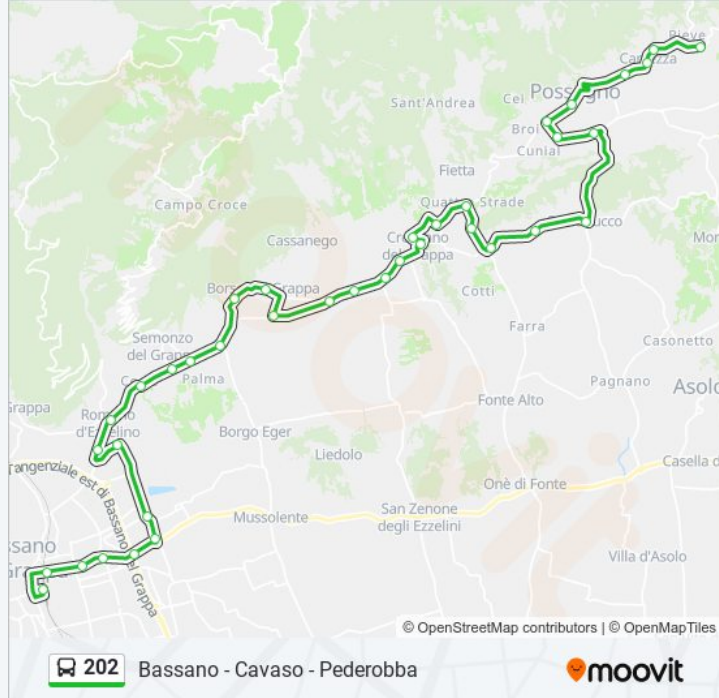

Bassano - Cavaso - Pederobba

Direzione: Crespano Autostazione

23 fermate

[VISUALIZZA GLI ORARI DELLA LINEA](#)

Bassano FS

Madonnina

Bassano Al Termine

Bivio Cassola