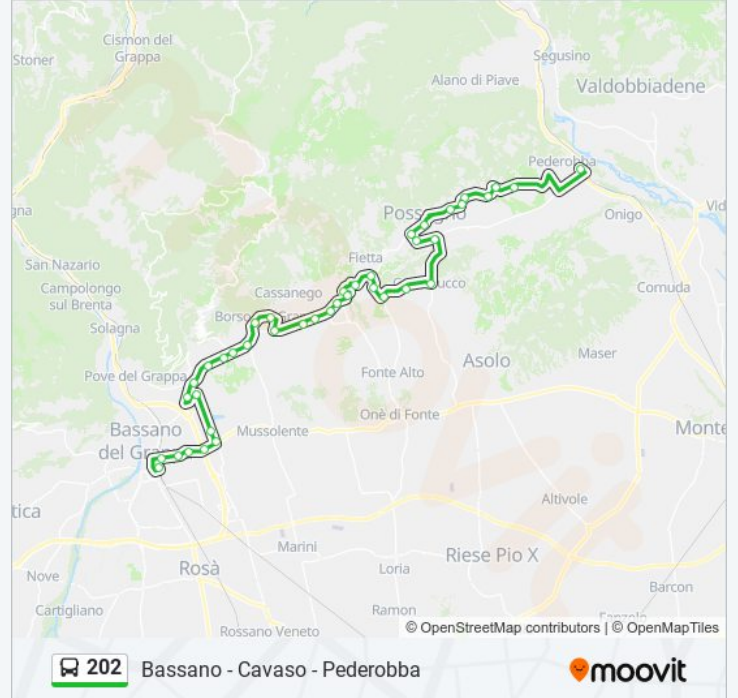

Cavaso Parrocchia

Cavaso Cava Rossa

Virago

Pederobba Cavasotta 16

Pederobba Centro

Pederobba Ex Ospedale

Pederobba Farmacia

Pederobba Via Roma Pizzeria

Bivio Pederobba

Direzione: Ca'Vescovo

38 fermate

[VISUALIZZA GLI ORARI DELLA LINEA](#)

Bassano FS

Madonnina

Bassano Al Termine

Bivio Cassola