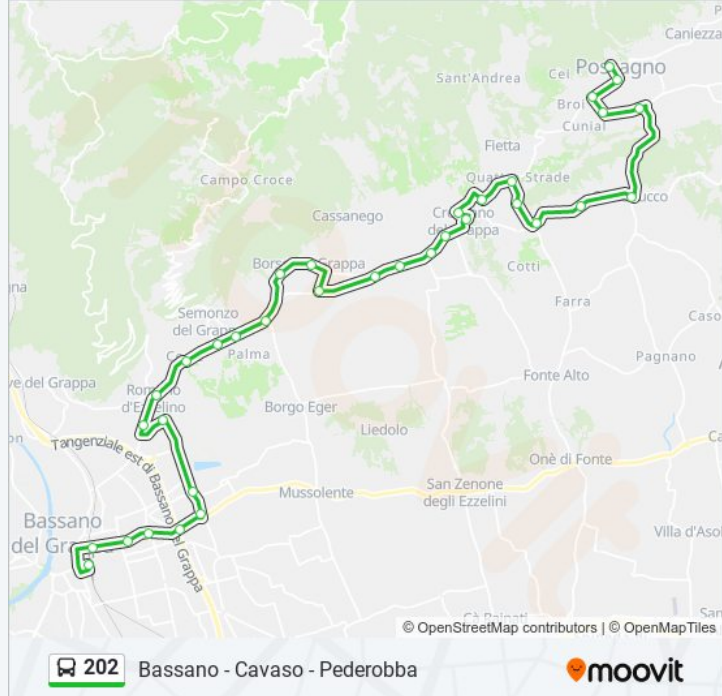

Castelcucco C.To Via Montegrappa

Possagno Vallorgana

Via S.Antonio (Pizz.Olivi)

Possagno Croce

Possagno

Possagno Tempio

Direzione: Villa Fietta Alberghiero

19 fermate