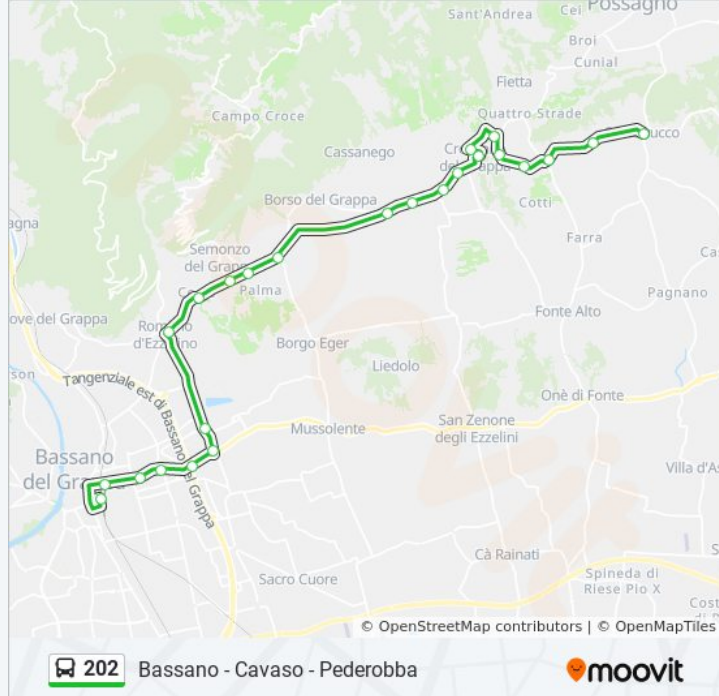

Crespano Autostazione

Crespano Al Ponte

Via S.Michele

Paderno Del Grappa Chiesa

Paderno Filippin

Paderno S.Lucia

Castelcucco C.To Via Montegrappa

Direzione: Cavaso Parrocchia

37 fermate

[VISUALIZZA GLI ORARI DELLA LINEA](#)

Bassano FS

Madonnina

Bassano Al Termine

Bivio Cassola

Bassano Campagnolo

S. Giacomo Municipio - Spin (Per Romano)

S. Giacomo

Via Foscolo

Romano Pesa

Romano D'Ezzelino

Semonzo Corte

Semonzo P.T.

Semonzo Croce

Al Belvedere

Via S. Pio X

Borso Del Grappa

Via M. Fabbian (Zona Industriale)

S. Eulalia

Orari della linea bus 202

Orari di partenza verso Cavaso Parrocchia:

lunedì	06:55 - 14:05
martedì	06:55 - 14:05
mercoledì	08:40 - 10:35
giovedì	08:40 - 10:35
venerdì	08:40 - 10:35
sabato	08:40
domenica	Non in Servizio

Informazioni sulla linea bus 202

Direzione: Cavaso Parrocchia

Fermate: 37

Durata del tragitto: 45 min

La linea in sintesi: