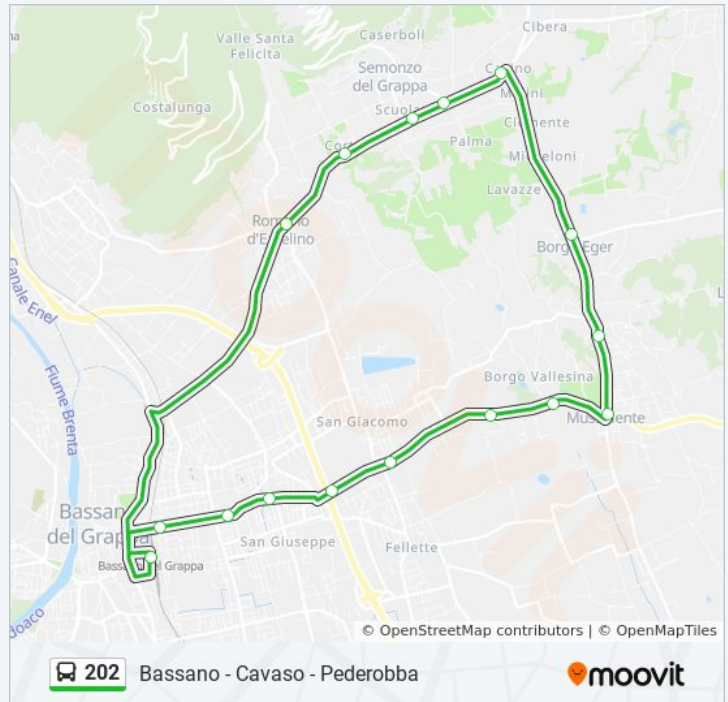

Mussolente Piana D'Oriente

Al Belvedere

Semonzo Croce

Semonzo P.T.

Semonzo Corte

Romano D'Ezzelino

Bassano FS

Informazioni sulla linea bus 202

Direzione: Bassano FS

Fermate: 17

Durata del tragitto: 30 min

La linea in sintesi:

Direzione: Bivio Pederobba

47 fermate

[VISUALIZZA GLI ORARI DELLA LINEA](#)

Bassano FS