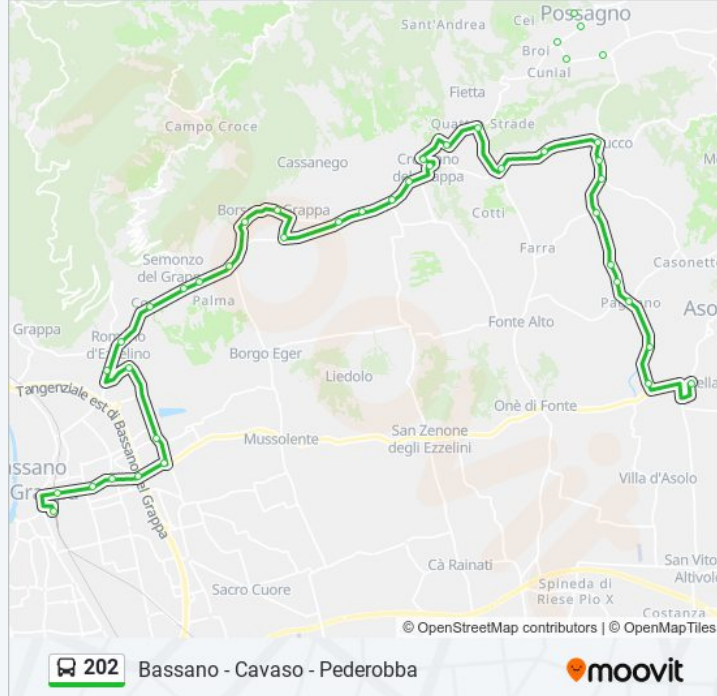

Informazioni sulla linea bus 202

Direzione: Bassano FS

Fermate: 44

Durata del tragitto: 42 min

La linea in sintesi:

Quattro Strade

Crespano Al Ponte

Crespano Autostazione

S. Giacomo Municipio - Spin (Statale)

Bassano Campagnolo

Bivio Cassola

Bassano Al Termine

Madonnina

Bassano FS

Direzione: Bassano FS

17 fermate