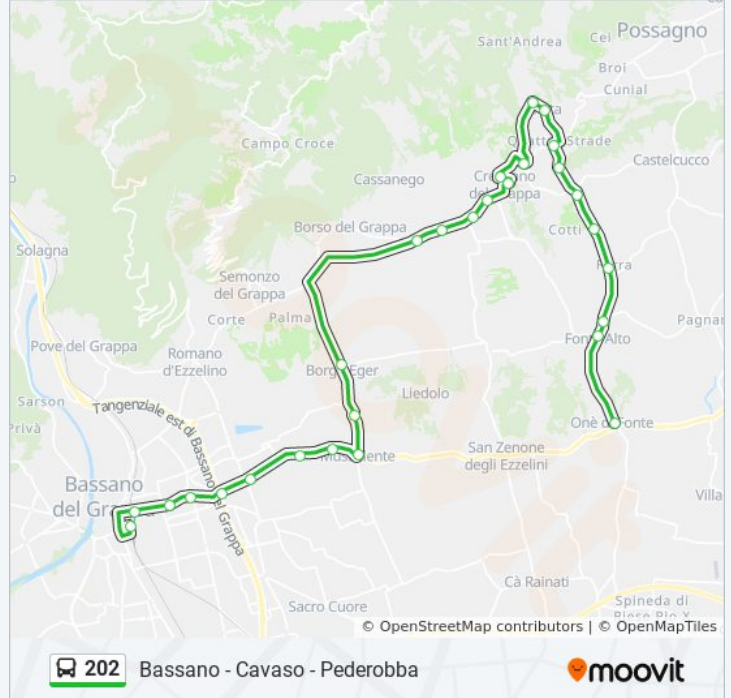

Informazioni sulla linea bus 202

Direzione: One' Via Montegrappa

Fermate: 28

Durata del tragitto: 43 min

La linea in sintesi:

Crespano Autostazione

Crespano Al Ponte

S. Andrea

One' Via Montegrappa

Direzione: Possagno Tempio

34 fermate

[VISUALIZZA GLI ORARI DELLA LINEA](#)

Bassano FS

Madonnina

Bassano Al Termine

Bivio Cassola