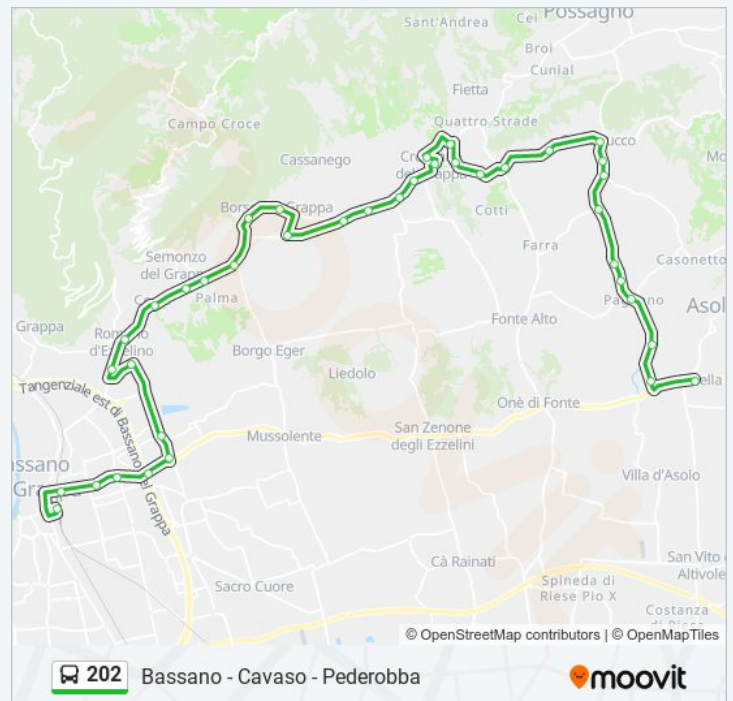

Pederobba Farmacia

Pederobba Via Roma Pizzeria

Bivio Pederobba

Direzione: Ca'Vescovo

38 fermate

[VISUALIZZA GLI ORARI DELLA LINEA](#)

Bassano FS

Madonnina

Bassano Al Termine

Bivio Cassola

Bassano Campagnolo

S. Giacomo Municipio - Spin (Per Romano)

S. Giacomo

Via Foscolo

Romano Pesa

Romano D'Ezzelino

Semonzo Corte

Semonzo P.T.

Semonzo Croce

Al Belvedere

Via S. Pio X

Borso Del Grappa

Via M. Fabbian (Zona Industriale)

S. Eulalia

Gherla

Via Molinetto

Da Rodi

Crespano Centro

Crespano Autostazione

Crespano Al Ponte

Via S.Michele

Paderno Del Grappa Chiesa

Orari della linea bus 202

Orari di partenza verso Ca'Vescovo:

lunedì	12:15
martedì	12:15
mercoledì	13:05 - 13:35
giovedì	13:05 - 13:35
venerdì	13:05 - 13:35
sabato	13:05 - 13:35
domenica	Non in Servizio

Informazioni sulla linea bus 202

Direzione: Ca'Vescovo

Fermate: 38

Durata del tragitto: 40 min

La linea in sintesi: