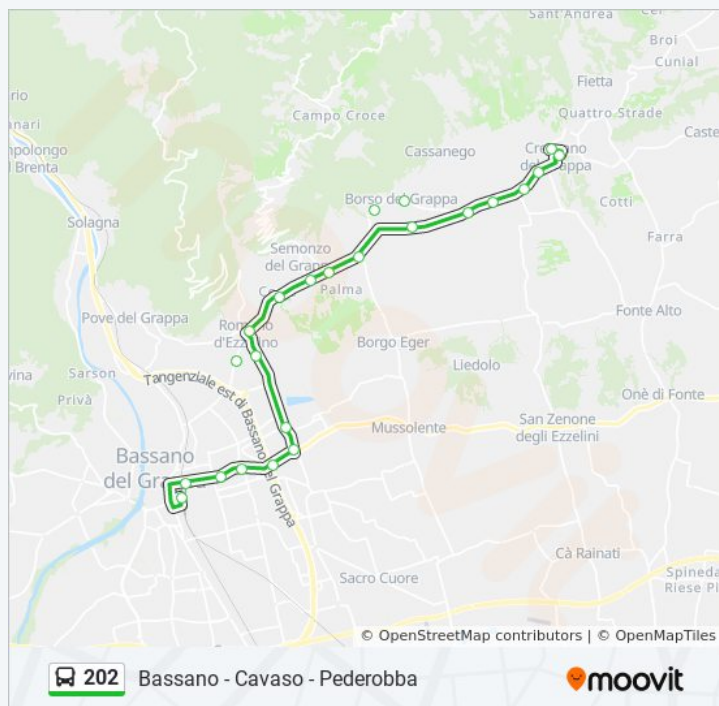

Borso Del Grappa

Via M. Fabbian (Zona Industriale)

S. Eulalia

Gherla

Via Molinetto

Da Rodi

Crespano Centro

Crespano Autostazione

Direzione: One' Via Montegrappa

28 fermate

[VISUALIZZA GLI ORARI DELLA LINEA](#)

Bassano FS

Madonnina

Bassano Al Termine

Bivio Cassola

Bassano Campagnolo