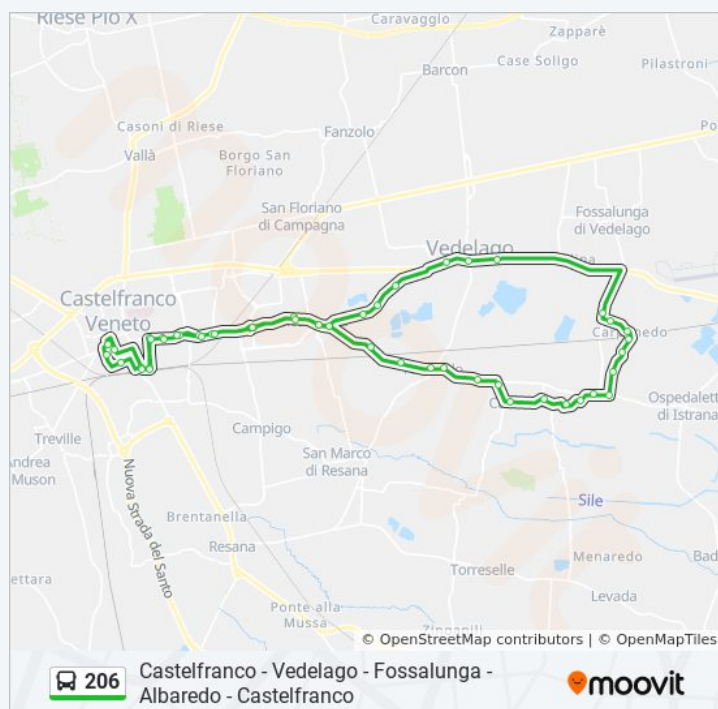

Cavasagra Via Sile 143

Casacorba Chiesa

Al Capitello (Bar Voiciliese)

Curva Via Sile

Cavasagra Ai Portici

Cavasagra Trento-Trieste Civ.50

Via Trento Trieste

Ricciardina

Pizzeria Da Toni

Stazione Ff.Ss.

B.Go Pieve

Stadio Via Rizzetti

Carabinieri

Castelfranco Aut. P

**Direzione: Castelfranco Aut. P**

53 fermate

## Orari della linea bus 206

Orari di partenza verso Castelfranco Aut. P:

lunedì	06:50 - 16:44
martedì	06:50 - 16:44
mercoledì	06:50 - 16:44
giovedì	06:50 - 16:44
venerdì	06:50 - 16:44
sabato	06:50 - 16:44
domenica	Non in Servizio

## Informazioni sulla linea bus 206

**Direzione:** Castelfranco Aut. P

**Fermate:** 53

**Durata del tragitto:** 55 min

**La linea in sintesi:**

Cavasagra Via Sile 168

Bivio Per Casacorba

Cimitero Albaredo