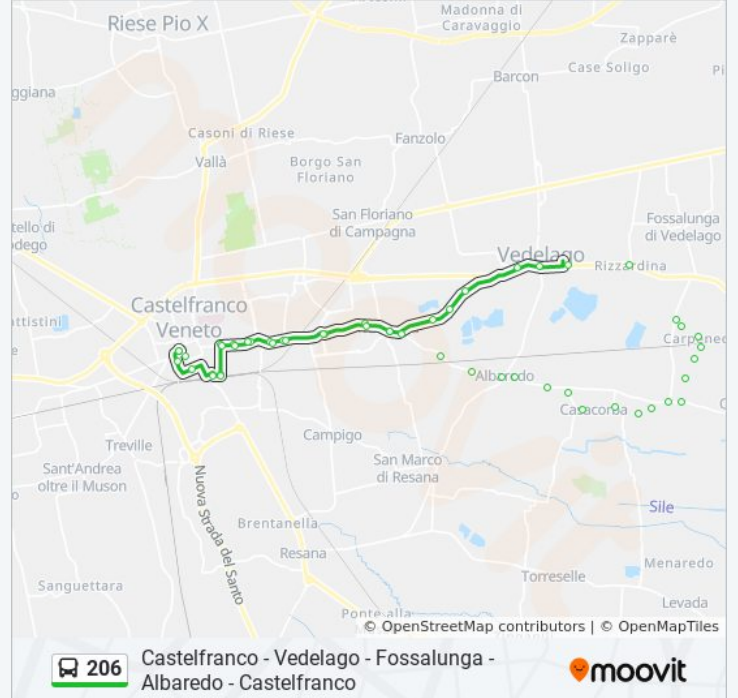

Cavasagra Via Sile 143

Casacorba Chiesa

Al Capitello (Bar Voiciliese)

Curva Via Sile

Cavasagra Ai Portici

Cavasagra Trento-Trieste Civ.50

Via Trento Trieste

Ricciardina

Pizzeria Da Toni

Stazione Ff.Ss.

B.Go Pieve

Stadio Via Rizzetti

Carabinieri

Castelfranco Aut. P

**Direzione: Castelfranco Aut. P**

53 fermate

[VISUALIZZA GLI ORARI DELLA LINEA](#)

Castelfranco Aut. P  
Casa Riposo  
B.Go Pieve  
Castelfranco FS  
Pizzeria Da Toni  
B.Go Treviso Scuole  
B.Go Treviso Esso  
B.Go Treviso La Scoa  
Salvarosa Borgo Treviso  
Via Colombo (Incr. Via Cabotto)  
Via Colombo (Incr. Via Scuole)  
Salvarosa Centro  
Via Staizza  
Castelfranco Z.I.  
Pizzeria Al Pozzo  
Salvatronda  
Vedelago Via Sile  
Vedelago Z.I.  
Arcangelo  
Vedelago Pellizzari  
Vedelago Centro  
Vedelago Scuole  
Ricciardina  
Via Trento Trieste  
Cavasagra Trento Trieste Fr.50  
Cavasagra Ai Portici  
Curva Via Sile  
Al Capitello (Bar Voiciliese)  
Casacorba Chiesa

## Informazioni sulla linea bus 206

**Direzione:** Castelfranco Aut. P

**Fermate:** 53

**Durata del tragitto:** 55 min

**La linea in sintesi:**

Cavasagra Via Sile 168

Bivio Per Casacorba

Cimitero Albaredo