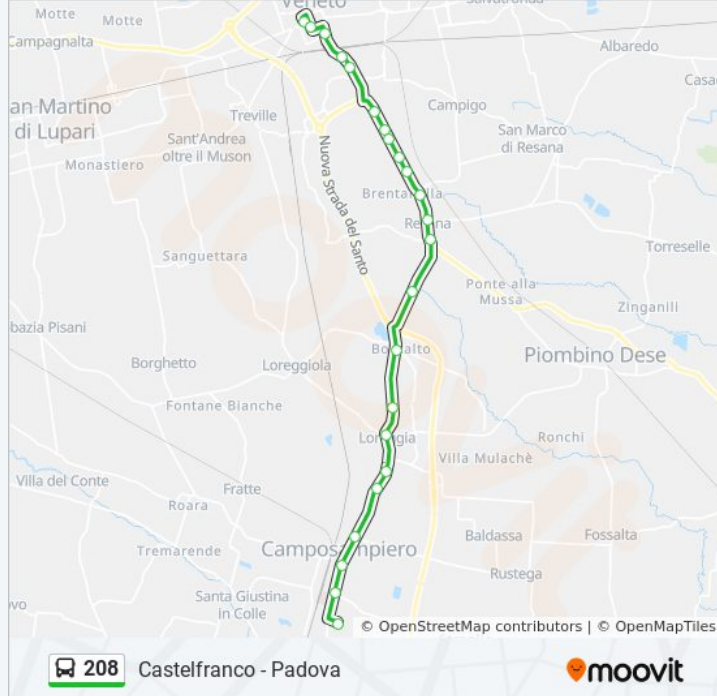

Zacchia

Loreggia

Loreggia Municipio

Mercedes

Bivio Per Rustega

Camposampiero Centro

Camposampiero Ospedale

Newton - Pertini

Direzione: Padova Autostazione

43 fermate

[VISUALIZZA GLI ORARI DELLA LINEA](#)

Castelfranco Aut. P

Casa Riposo

Cavalcavia Castelfranco Per Padova

B.Go Pd-Simmel

Supermercato Billa

Nani Ferro

Resana Via Castellana Cippo 31

Settef

Resana Via Castellana 146

Resana Via Castellana Cippo 30

Resana Via Brentalla

Resana Municipio

Resana Chiesa

Effetre

Boscaltò

Zacchia

Loreggia

Loreggia Municipio

Orari della linea bus 208

Orari di partenza verso Padova Autostazione:

lunedì	05:30 - 19:05
martedì	05:30 - 19:05
mercoledì	05:30 - 19:05
giovedì	05:30 - 19:05
venerdì	05:30 - 19:05
sabato	05:30 - 19:05
domenica	Non in Servizio

Informazioni sulla linea bus 208

Direzione: Padova Autostazione

Fermate: 43

Durata del tragitto: 60 min

La linea in sintesi: