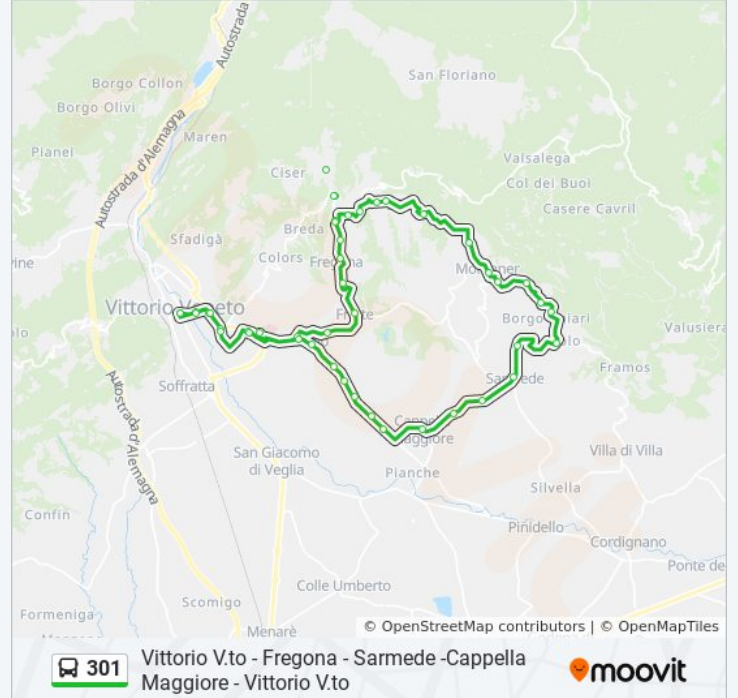

Informazioni sulla linea bus 301

Direzione: Vittorio Veneto

Fermate: 46

Durata del tragitto: 50 min

La linea in sintesi:

Osigo

Borgo Luca

Via XXV Aprile Incr. Via Fontanelle

Ponte Friga

Borgo Villa

Cappella Maggiore - Piazza

Via Livel - Borgo Gobbi

Via Livel - Scuole Medie

Via Livel

Via Anzano Incr. Via Carrettuzza

Via Anzano - Bar

Anzano - Scuole Elementari

Anzano

Via Forlanini Villa Delle Rose

Via De Nadai Imp. Sportivi

Via Dalmazia - Incr. Via Della Cava

Via Vittorio Eman. Scuole

Vittorio Veneto

Orari, mappe e fermate della linea bus 301 disponibili in un PDF su moovitapp.com. Usa [App Moovit](#) per ottenere tempi di attesa reali, orari di tutte le altre linee o indicazioni passo-passo per muoverti con i mezzi pubblici a Venezia.