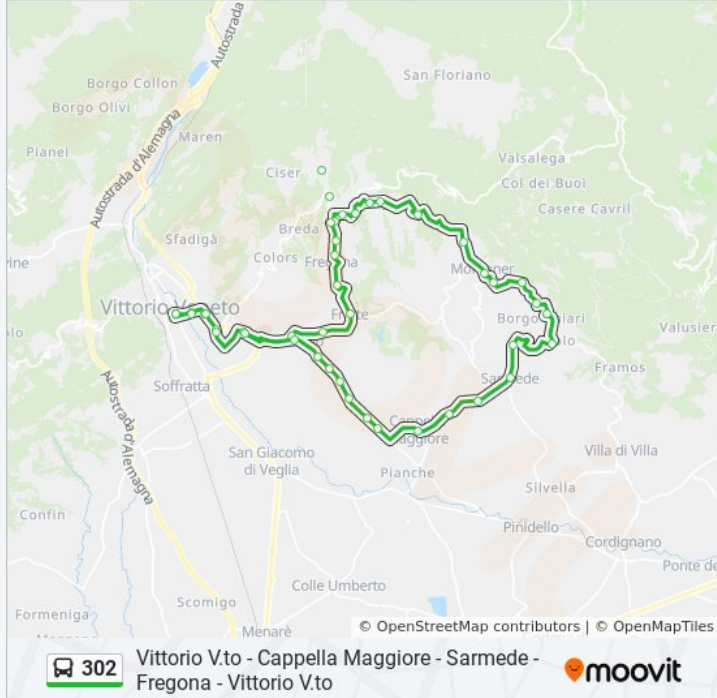

#### Informazioni sulla linea bus 302

**Direzione:** Vittorio Veneto

**Fermate:** 41

**Durata del tragitto:** 50 min

**La linea in sintesi:**

Borgo Val

Borgo Martin

Montaner

Fregona

Via Indipendenza - Villa Salvador

Fratte

Anzano Rive - Via Savallon

Anzano Via Savallon

Via Forlanini Villa Delle Rose

Via De Nadai Imp. Sportivi

Via Dalmazia - Incr. Via Della Cava

Via Vittorio Eman. Scuole

Vittorio Veneto

Orari, mappe e fermate della linea bus 302 disponibili in un PDF su [moovitapp.com](https://moovitapp.com). Usa [App Moovit](https://moovitapp.com) per ottenere tempi di attesa reali, orari di tutte le altre linee o indicazioni passo-passo per muoverti con i mezzi pubblici a Venezia.