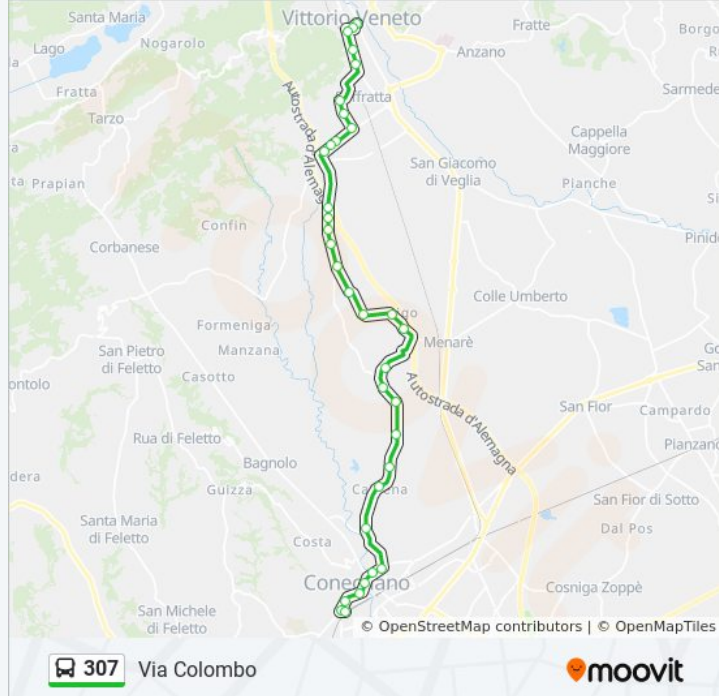

Informazioni sulla linea bus 307

Direzione: Via Colombo

Fermate: 34

Durata del tragitto: 32 min

La linea in sintesi:

Ogliano Chiesa

Ogliano Via Marcora

Ogliano - Canonica Vecchia

Marcora 3

Calpena Case Operaie

Colnu' Piscine

Viale Trento E Trieste

Via Madonna - Coll. Immacolata

Piazza IV Novembre

Via Mazzini - Gradinata Alpini

Via Cavour

Via Garibaldi

Via Colombo

Direzione: Vittorio Veneto

38 fermate

[VISUALIZZA GLI ORARI DELLA LINEA](#)

Via Colombo

Conegliano Aut.

Conegliano FS

Informazioni sulla linea bus 307

Direzione: Vittorio Veneto

Fermate: 38

Durata del tragitto: 32 min

La linea in sintesi:

Via Cavalla E Bruscole Incr. Strada Delle Bruscole

Via Cavalla E Bruscole Incr. Via Marcora'