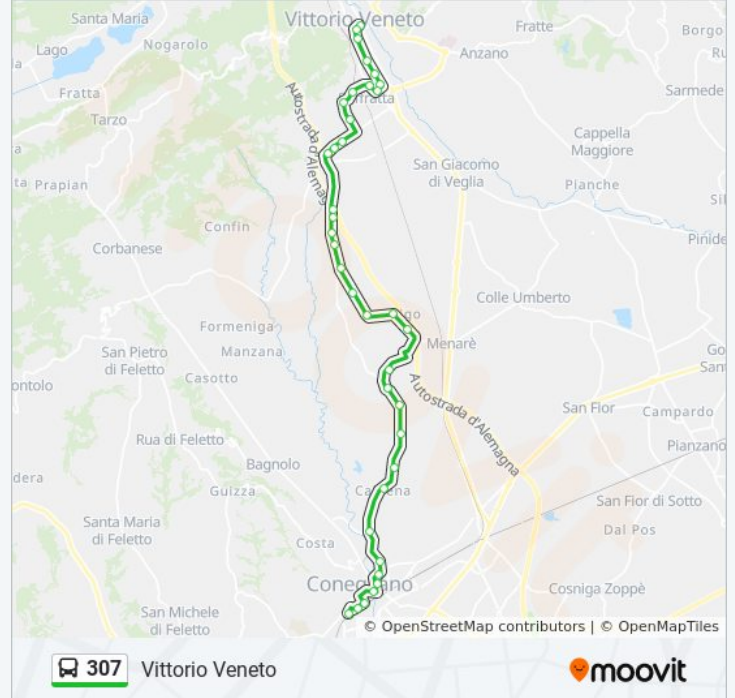

Via Garibaldi

Via Colombo

Direzione: Vittorio Veneto

38 fermate

[VISUALIZZA GLI ORARI DELLA LINEA](#)

Via Colombo

Conegliano Aut.

Conegliano FS

Campus San Giuseppe - Via Cenedese

Piazza Giovanni Paolo I

Via Cosmo

Frati

Via Rizzera-Frati

Via Perucchina

Via G.Galilei

Via G.Galilei - Distilleria

Via G.Galilei Incr. Via 24 Maggio

Via Nannetti - Agribella

Centro S

Vittorio Veneto

Orari, mappe e fermate della linea bus 307 disponibili in un PDF su moovitapp.com. Usa [App Moovit](#) per ottenere tempi di attesa reali, orari di tutte le altre linee o indicazioni passo-passo per muoverti con i mezzi pubblici a Venezia.