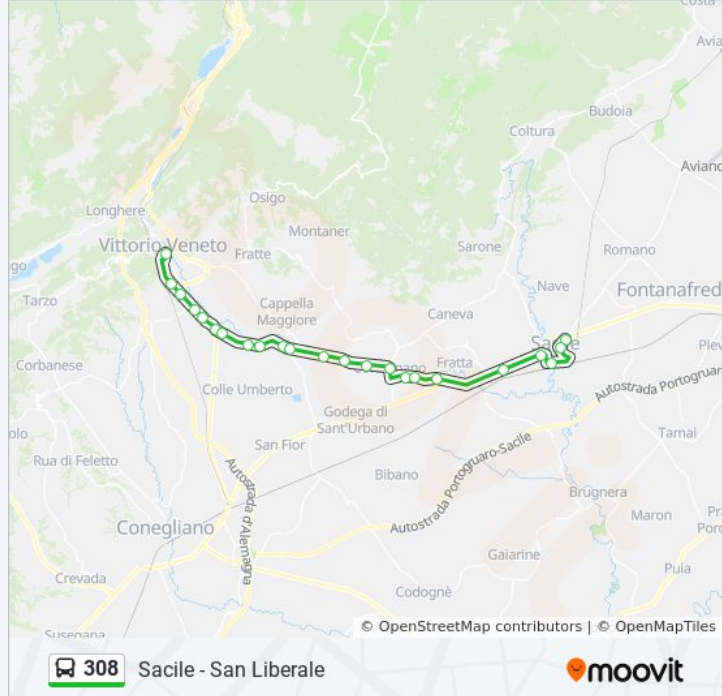

Usa Moovit per trovare le fermate della linea bus 308 più vicine a te e scoprire quando passerà il prossimo mezzo della linea bus 308

Direzione: Sacile - Itc

24 fermate

[VISUALIZZA GLI ORARI DELLA LINEA](#)

Cordignano Bivio Caron

Cordignano Piazza

Bivio Pine'

Da Ceschel

Ponte Della Muda

Orari della linea bus 308

Orari di partenza verso Sacile - San Liberale:

lunedì	Non in Servizio
martedì	06:27 - 18:10
mercoledì	06:27 - 18:10
giovedì	06:32 - 18:10
venerdì	06:32 - 18:10
sabato	06:32 - 18:10
domenica	Non in Servizio

Informazioni sulla linea bus 308

Direzione: Sacile - San Liberale

Fermate: 23

Durata del tragitto: 35 min

La linea in sintesi:

Cornadella

Sacile - Via Sfriso

Sacile - Ponte Lacchin

Viale Carducci

Sacile - San Liberale

Direzione: Vittorio Veneto

29 fermate

[VISUALIZZA GLI ORARI DELLA LINEA](#)

Sacile - Itc

Sacile - San Liberale

Sacile - Viale Trieste