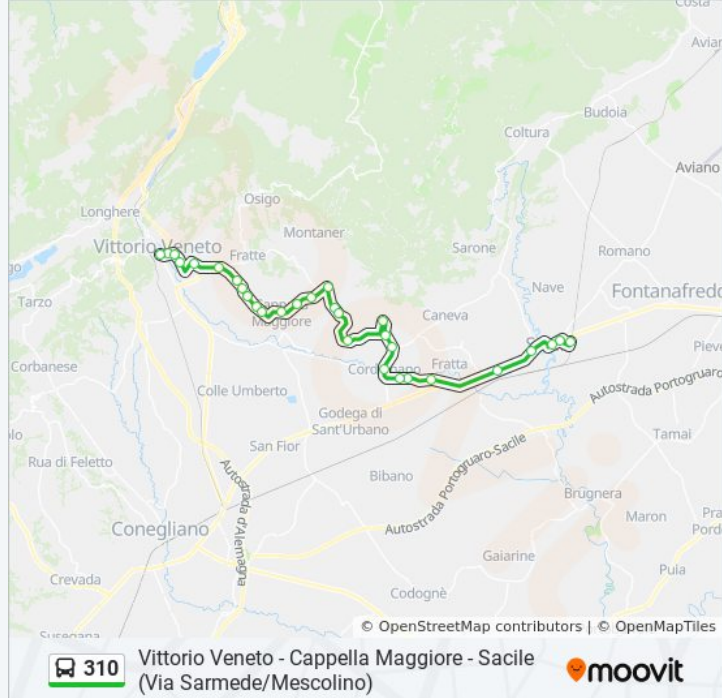

Cappella Maggiore - Piazza

Via Livel - Borgo Gobbi

Via Livel - Scuole Medie

Via Livel

Via Anzano Incr. Via Carrettuzza

Via Anzano - Bar

Anzano

Via Forlanini Villa Delle Rose

Via De Nadai Imp. Sportivi

Via Dalmazia - Incr. Via Della Cava

Via Vittorio Eman. Scuole

Vittorio Veneto

Orari, mappe e fermate della linea bus 310 disponibili in un PDF su moovitapp.com. Usa [App Moovit](#) per ottenere tempi di attesa reali, orari di tutte le altre linee o indicazioni passo-passo per muoverti con i mezzi pubblici a Venezia.

[Scopri Moovit](#) • [Soluzioni MaaS](#) • [Paesi disponibili](#) • [Mooviter Community](#)

© 2024 Moovit - Tutti i diritti riservati

Controlla gli orari di arrivo in tempo reale