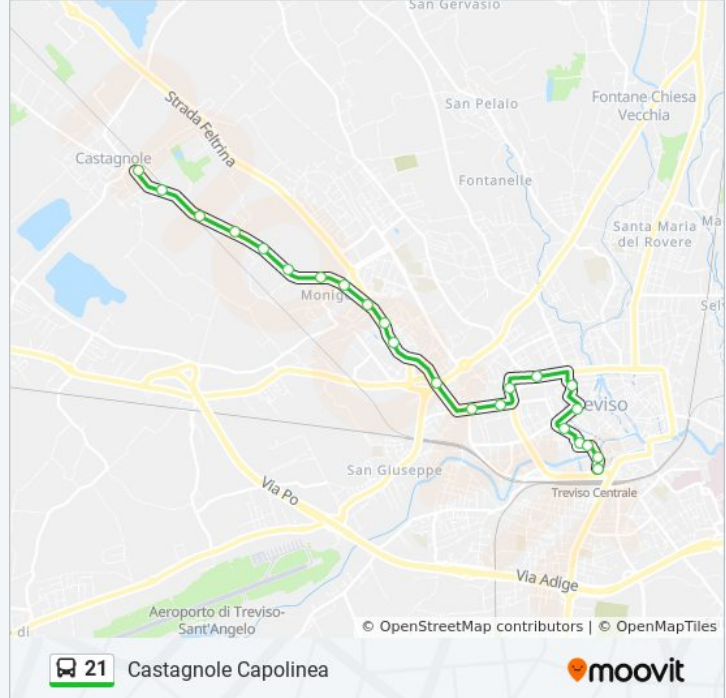

Usa Moovit per trovare le fermate della linea bus 21 più vicine a te e scoprire quando passerà il prossimo mezzo della linea bus 21

Direzione: Castagnole Capolinea

23 fermate

[VISUALIZZA GLI ORARI DELLA LINEA](#)

FS Via Roma
Via Roma Ponte San Martino
Via Cadorna
Piazza Vittoria
Piazza Pio X
Piazza Duomo
V.Fra Giocondo
V.Le Fra' Giocondo - Varco Caccianiga
V.Le Cairoli SS 40 Strada
V.Le Montegrappa 24
V.Le Montegrappa N.36
P.Le Pistoia
Via Feltrina Bar Graziano
Via Feltrina Bar Feltrina
Via Feltrina Biv. Castagnole
Strada Castagnole Monigo
Strada Castagnole Pizzeria
Strada Castagnole Fronte Stab. Osram
Strada Castagnole Fronte Deposito E.N.E
Strada Castagnole Cimitero Di Monigo
Strada Castagnole Case Miglioranza

Informazioni sulla linea bus 21

Direzione: Castagnole Capolinea

Fermate: 23

Durata del tragitto: 20 min

La linea in sintesi:

Via Castagnole N.27

Castagnole Capolinea

Direzione: Chiesa Paese Capolinea

27 fermate

[VISUALIZZA GLI ORARI DELLA LINEA](#)

FS Via Roma

Via Roma Ponte San Martino

Via Cadorna

Piazza Vittoria

Piazza Pio X

Piazza Duomo