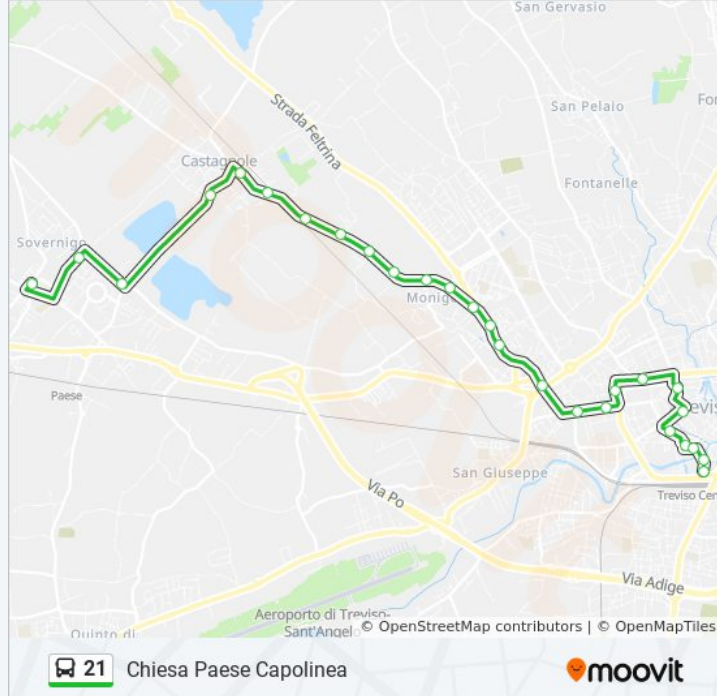

Informazioni sulla linea bus 21

Direzione: Chiesa Paese Capolinea

Fermate: 27

Durata del tragitto: 24 min

La linea in sintesi:

Strada Castagnole Fronte Deposito E.N.E

Strada Castagnole Cimitero Di Monigo

Strada Castagnole Case Miglioranza

Via Castagnole N.27

Castagnole X Paese

Loc. Ss. Angeli

Biv. V. 4 Novembre

Paese Via Olimpia

Chiesa Paese Capolinea

Direzione: FS Via Roma

24 fermate

[VISUALIZZA GLI ORARI DELLA LINEA](#)

Chiesa Paese Capolinea

Biv. Montello E Trieste

Paese Loc. Chiesetta

Bivio 4 Novembre

Localita' Ss. Angeli

Castagnole

Via Castagnole Confine C.

Informazioni sulla linea bus 21

Direzione: FS Via Roma

Fermate: 24

Durata del tragitto: 19 min

La linea in sintesi:

V.Le Montegrappa 22

V.Le Battisti - Porta Calvi

Treviso V.Le Battisti-Ist. Zanotti