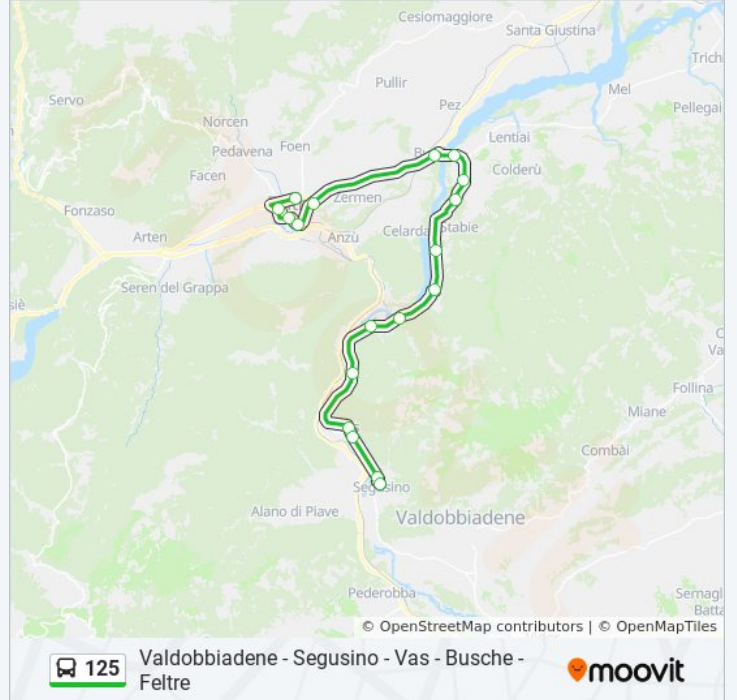

### Direzione: Segusino

18 fermate

[VISUALIZZA GLI ORARI DELLA LINEA](#)

- Feltre Ospedale
- Feltre Foro Boario
- Feltre Dopolavoro Alumetal
- Feltre FS
- Feltre Via Panoramica
- Busche
- Molino Nuovo
- Villaghe
- Bivio Stabie
- Molinello
- Marziai
- Caorera
- Masetti
- Scalon
- Vas
- Vas Incrocio
- Segusino Chiesa
- Segusino

### Informazioni sulla linea bus 125

**Direzione:** Segusino

**Fermate:** 18

**Durata del tragitto:** 50 min

**La linea in sintesi:**

Orari, mappe e fermate della linea bus 125 disponibili in un PDF su [moovitapp.com](https://moovitapp.com). Usa [App Moovit](#) per ottenere tempi di attesa reali, orari di tutte le altre linee o indicazioni passo-passo per muoverti con i mezzi pubblici a Venezia.