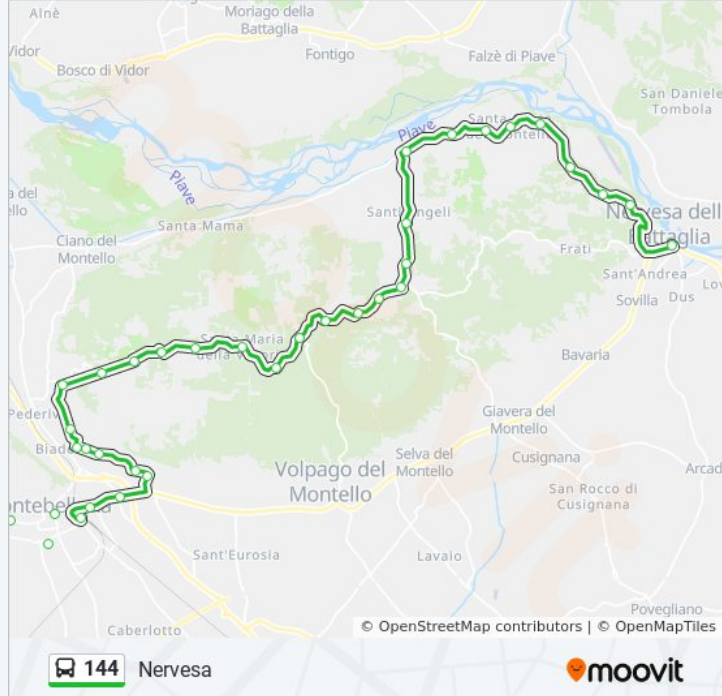

Presa 19

Presa 18

Presa 17

Presa 16

Santa Maria Della Vittoria

Presa 13

Presa 12

Presa 11

Presa 10

Presa 9

Tempietto

Al Ciclamino

Santi Angeli

Bivio Per Crocetta

Al Lago Turchino

Via Solstizio

Santa Croce Del Montello

Via Sacco

Via Alessi

Via Castelviero

Borgo Furlan

Nervesa

Orari, mappe e fermate della linea bus 144 disponibili in un PDF su moovitapp.com. Usa [App Moovit](https://moovitapp.com) per ottenere tempi di attesa reali, orari di tutte le altre linee o indicazioni passo-passo per muoverti con i mezzi pubblici a Venezia.

[Scopri Moovit](#) • [Soluzioni MaaS](#) • [Paesi disponibili](#) • [Mooviter Community](#)

© 2024 Moovit - Tutti i diritti riservati

Controlla gli orari di arrivo in tempo reale