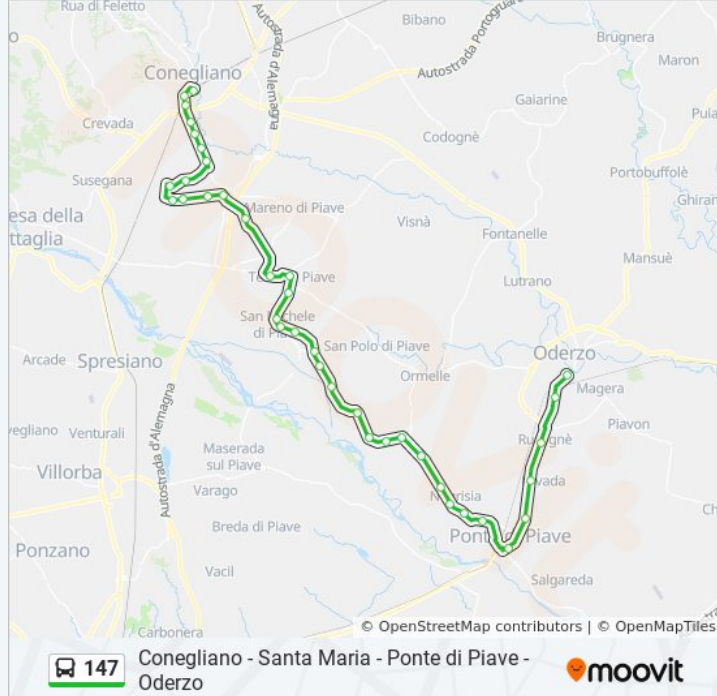

Informazioni sulla linea bus 147

Direzione: Conegliano Ruio

Fermate: 36

Durata del tragitto: 65 min

La linea in sintesi:

Bar Geron

Canonica

San Michele Di Piave

Amadio

Tezze

Borgo Malanotte

Mareno Baccichetto

Ponte Gere

La Bolda

S. Lucia Di Piave

Cadel

Sarano Distributore

Sarano

Conegliano Via Manin X Via Crosetta

Conegliano Via Manin X Via Monticano

Via Manin - De Gironcoli

Via Manin - Poste

Conegliano Ruio

Direzione: Mareno Baccichetto

Informazioni sulla linea bus 147

Direzione: Mareno Baccichetto

Fermate: 19

Durata del tragitto: 31 min

La linea in sintesi:

Santa Lucia Fiera

La Bolda

Ponte Gere