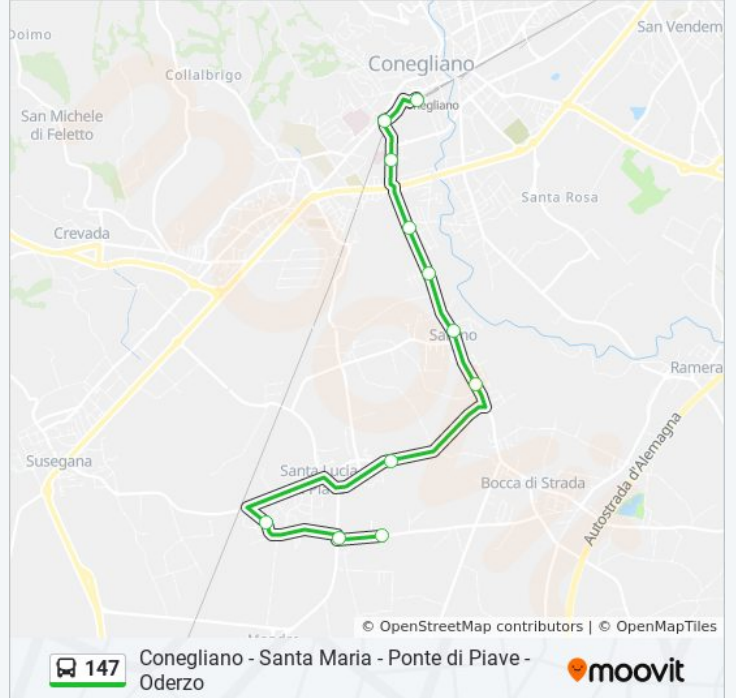

Usa Moovit per trovare le fermate della linea bus 147 più vicine a te e scoprire quando passerà il prossimo mezzo della linea bus 147

Direzione: Conegliano Aut.

11 fermate

[VISUALIZZA GLI ORARI DELLA LINEA](#)

Via Manin - De Gironcoli

Via Manin - Poste

Conegliano Aut.

Orari della linea bus 147

Orari di partenza verso Conegliano Aut.:

| | |
|-----------|-----------------|
| lunedì | 07:08 |
| martedì | 07:08 |
| mercoledì | 07:08 |
| giovedì | 07:08 |
| venerdì | 07:08 |
| sabato | 07:08 |
| domenica | Non in Servizio |

Informazioni sulla linea bus 147

Direzione: Conegliano Aut.

Fermate: 11

Durata del tragitto: 17 min

La linea in sintesi:

Direzione: Conegliano Ruio

36 fermate

[VISUALIZZA GLI ORARI DELLA LINEA](#)

Sarano Distributore

Sarano

Conegliano Via Manin X Via Crosetta

Conegliano Via Manin X Via Monticano

Via Manin - De Gironcoli

Via Manin - Poste

Conegliano Ruio

Direzione: Mareno Baccichetto