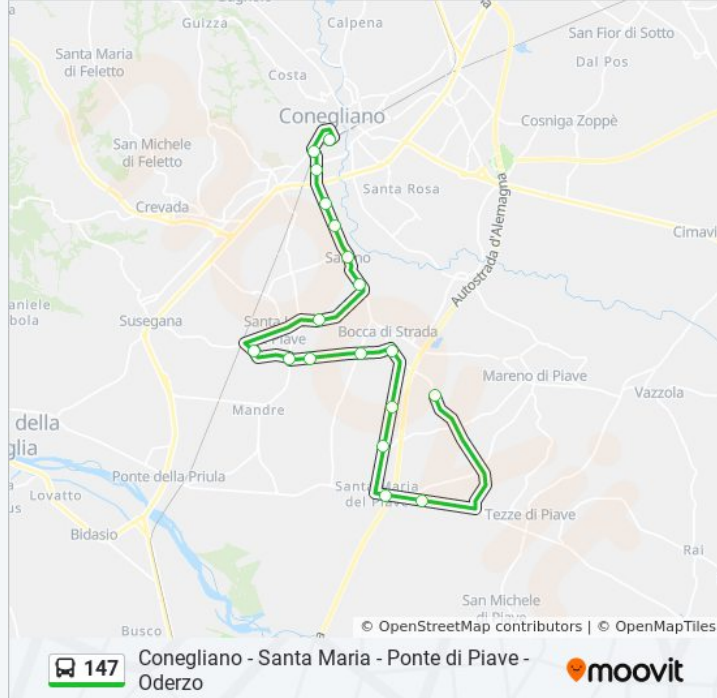

Sarano Distributore

Sarano

Conegliano Via Manin X Via Crosetta

Conegliano Via Manin X Via Monticano

Via Manin - De Gironcoli

Via Manin - Poste

Conegliano Ruio

Direzione: Mareno Baccichetto

Informazioni sulla linea bus 147

Direzione: Mareno Baccichetto

Fermate: 19

Durata del tragitto: 31 min

La linea in sintesi:

Santa Lucia Fiera

La Bolda

Ponte Gere

Distillerie Negroni

S. Maria Via Castaldia

Santa Maria Del Piave

Bar Capricorno

Mareno Baccichetto

Direzione: Negrisia Scuole

7 fermate

[VISUALIZZA GLI ORARI DELLA LINEA](#)