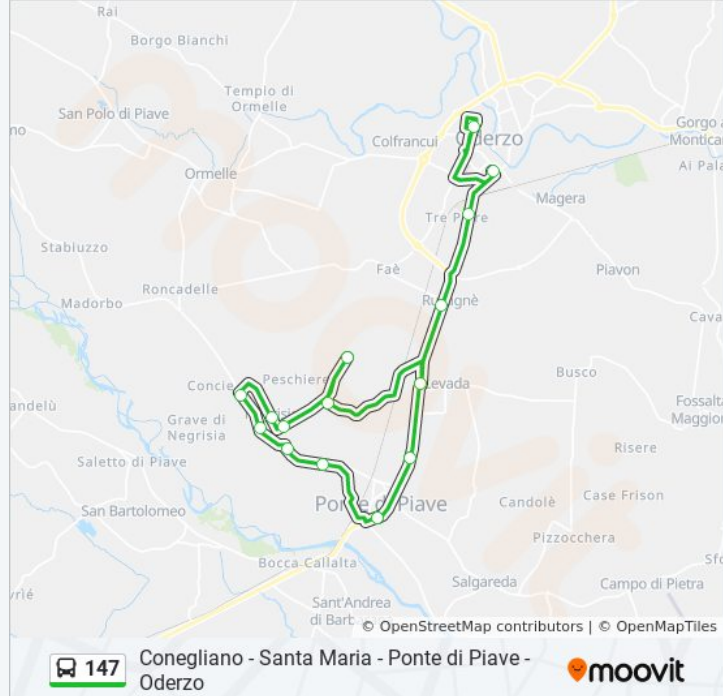

Durata del tragitto: 9 min

La linea in sintesi:

Direzione: Ponte Di Piave

17 fermate

[VISUALIZZA GLI ORARI DELLA LINEA](#)

Oderzo

Oderzo Sansovino-Via Masotti

Oderzo Brandolini

Informazioni sulla linea bus 147

Direzione: Ponte Di Piave

Fermate: 17

Durata del tragitto: 38 min

La linea in sintesi:

Negrisia Chiesa

Negrisia Scuole

Negrisia Bivio Lorenzon

Levada Di Ponte Di Piave

Grasseghella

Ponte Di Piave

Orari, mappe e fermate della linea bus 147 disponibili in un PDF su moovitapp.com. Usa [App Moovit](https://moovitapp.com) per ottenere tempi di attesa reali, orari di tutte le altre linee o indicazioni passo-passo per muoverti con i mezzi pubblici a Venezia.