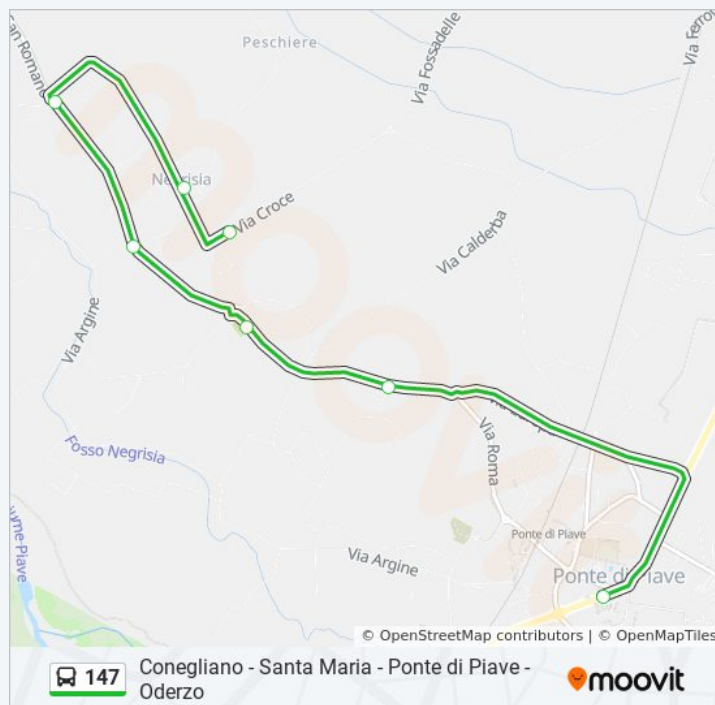

Ponte Di Piave

Grasseghella

Levada Di Ponte Di Piave

Rustigne'

Oderzo Brandolini

Oderzo

Direzione: Ponte Di Piave

7 fermate

Negrisia Cimitero

Osteria La Salute

Ponte Di Piave

domenica

Non in Servizio

Informazioni sulla linea bus 147

Direzione: Ponte Di Piave

Fermate: 7

Durata del tragitto: 9 min

La linea in sintesi:

Direzione: Ponte Di Piave

17 fermate

[VISUALIZZA GLI ORARI DELLA LINEA](#)

Oderzo

Oderzo Sansovino-Via Masotti

Oderzo Brandolini