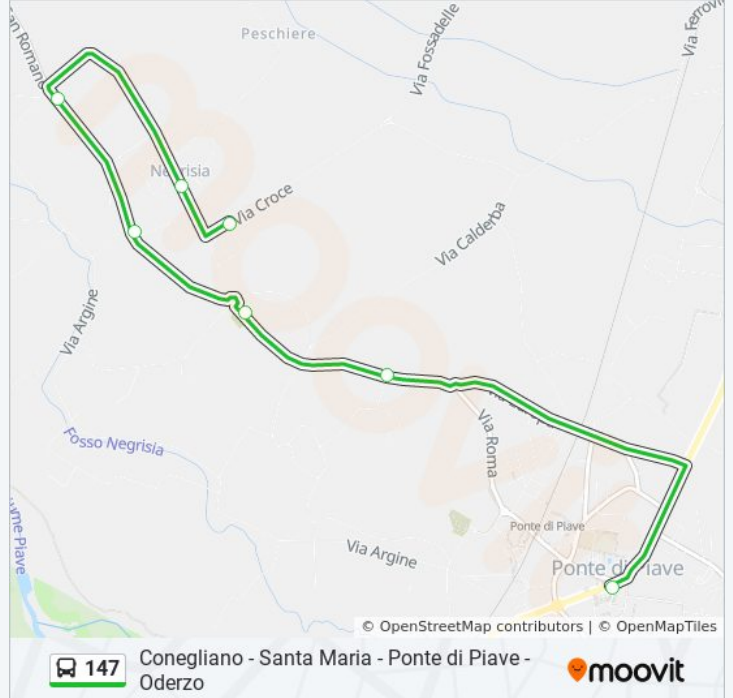

Informazioni sulla linea bus 147

Direzione: Negrisia Scuole

Fermate: 7

Durata del tragitto: 9 min

La linea in sintesi:

Direzione: Oderzo

43 fermate

[VISUALIZZA GLI ORARI DELLA LINEA](#)