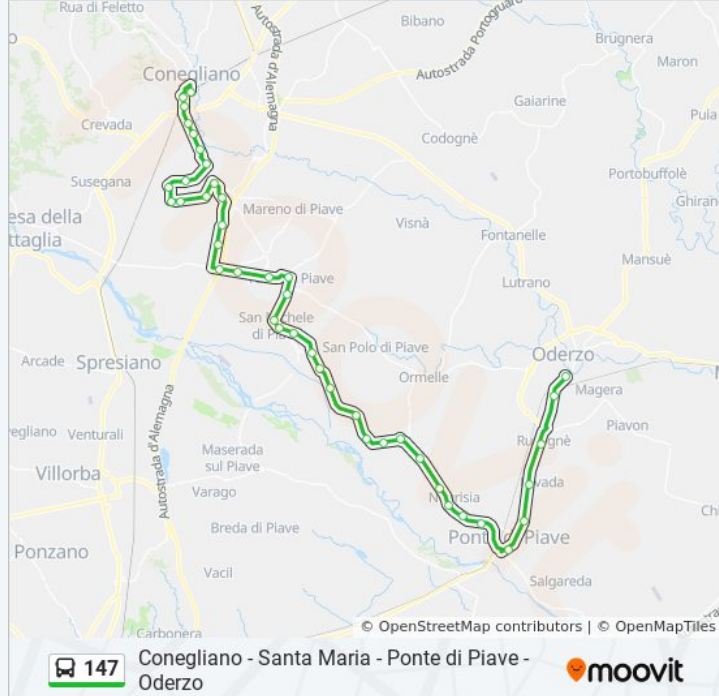

Ponte Di Piave

Grasseghella

Levada Di Ponte Di Piave

Rustigne'

Oderzo Brandolini

Oderzo

Direzione: Ponte Di Piave

7 fermate

[VISUALIZZA GLI ORARI DELLA LINEA](#)

Negrisia Scuole

Negrisia Chiesa

Negrisia Poliglass

Negrisia Brisotto

Orari della linea bus 147

Orari di partenza verso Ponte Di Piave:

| | |
|-----------|-------|
| lunedì | 06:44 |
| martedì | 06:44 |
| mercoledì | 06:44 |
| giovedì | 06:44 |
| venerdì | 06:44 |
| sabato | 06:44 |

Negrisia Cimitero

Osteria La Salute

Ponte Di Piave

domenica

Non in Servizio

Informazioni sulla linea bus 147

Direzione: Ponte Di Piave

Fermate: 7

Durata del tragitto: 9 min

La linea in sintesi:

Direzione: Ponte Di Piave

17 fermate

[VISUALIZZA GLI ORARI DELLA LINEA](#)

Oderzo

Oderzo Sansovino-Via Masotti

Oderzo Brandolini