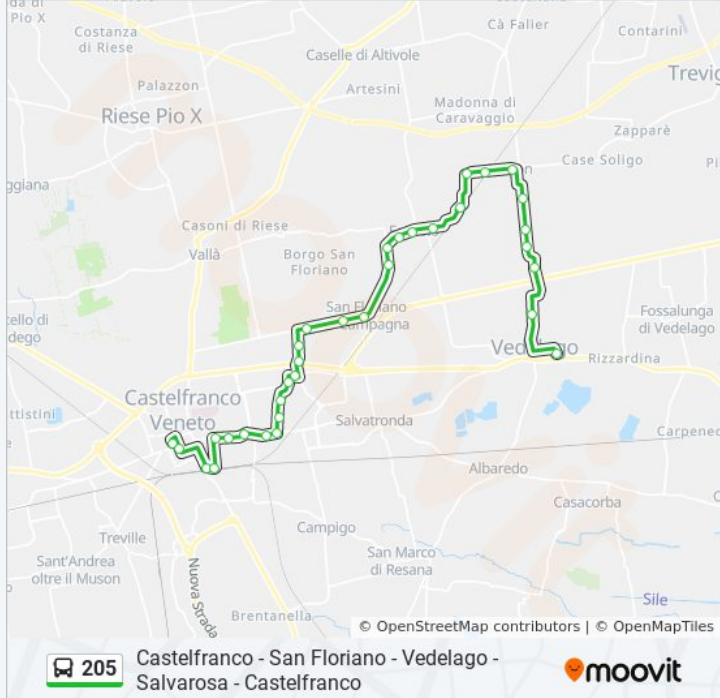

Informazioni sulla linea bus 205

Direzione: Scuole Medie Vedelago

Fermate: 33

Durata del tragitto: 35 min

La linea in sintesi:

Via Unione 3

Via Unione 2

Via Unione 1 (Scuole Elementari)

Fanzolo

Villa Emo

Via Unione (Perin)

Via Unione (Curva)

Barcon P.L.

Barcon

Via Papa Sarto 1

Via Papa Sarto 2 (Allevamento)

Via Papa Sarto 3

Sottopasso

Via Papa Sarto 4 (Incr. Via Pralongo)

Scuole Medie Vedelago

Orari, mappe e fermate della linea bus 205 disponibili in un PDF su moovitapp.com. Usa [App Moovit](#) per ottenere tempi di attesa reali, orari di tutte le altre linee o indicazioni passo-passo per muoverti con i mezzi pubblici a Venezia.