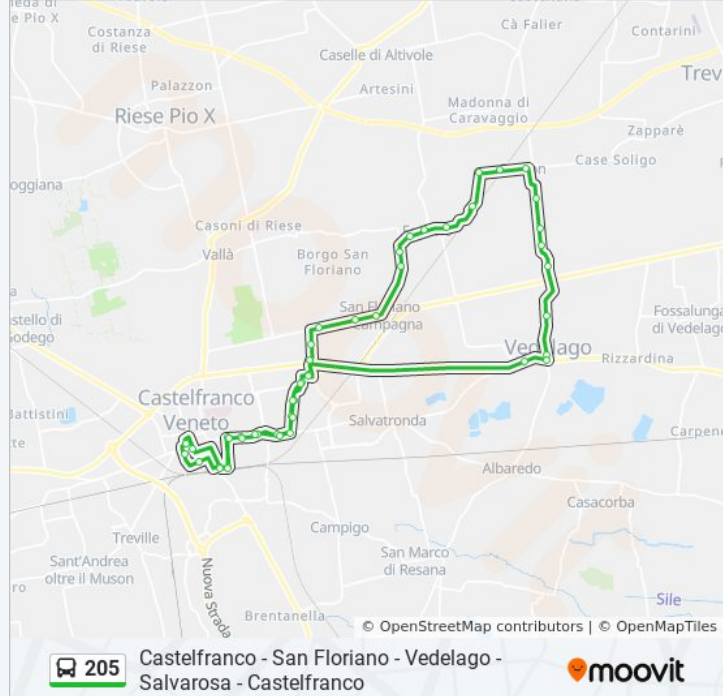

Via Papa Sarto 1

Barcon

Barcon P.L.

Via Unione (Curva)

Via Unione (Perin)

Villa Emo

Fanzolo

Via Unione 1 (Scuole Elementari)

Via Unione 2

Via Unione 3

San Floriano

Via Postioma (Cimitero)

Via Postioma (Incr. Per Salvarosa)

Via Montebelluna (Salvarosa)

Barbesin

Via Staizza

Salvarosa Centro

Via Colombo (Incr. Via Scuole)

Via Colombo Incr. Via Caboto

Borgo Treviso La Scoa

B.Go Treviso Esso

Borgo Treviso Scuole

Pizzeria Da Toni

Stazione Ff.Ss.

B.Go Pieve

Stadio Via Rizzetti

Carabinieri

Castelfranco Aut. P

Direzione: Castelfranco Aut. P

48 fermate

[VISUALIZZA GLI ORARI DELLA LINEA](#)

Orari della linea bus 205

Orari di partenza verso Castelfranco Aut. P:

lunedì	Non in Servizio
martedì	12:15 - 18:30

Castelfranco Aut. P