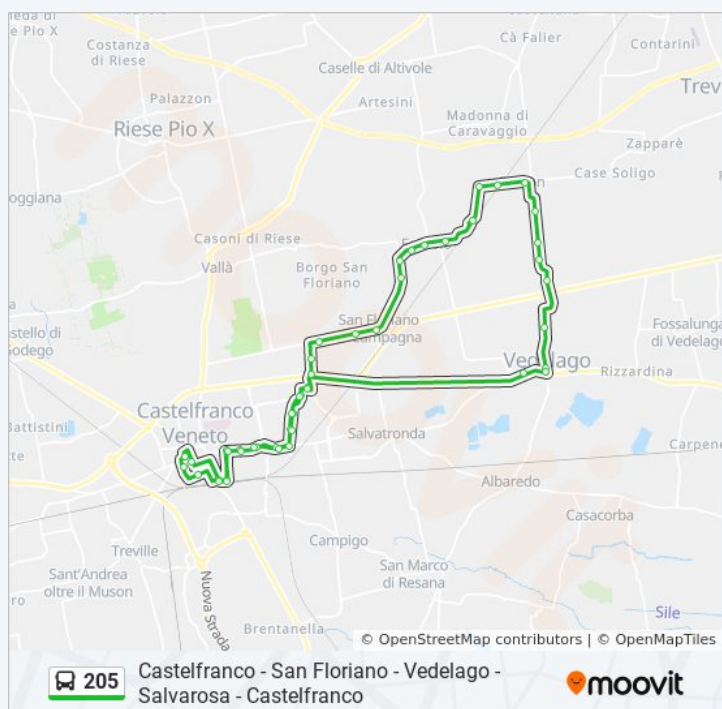

Via Unione (Curva)

Barcon P.L.

Barcon

Via Papa Sarto 1

Via Papa Sarto 2 (Allevamento)

Via Papa Sarto 3

Sottopasso

Via Papa Sarto 4 (Incr. Via Pralongo)

Vedelago Pesa

Vedelago Centro

mercoledì	12:15 - 18:30
giovedì	Non in Servizio
venerdì	Non in Servizio
sabato	Non in Servizio
domenica	Non in Servizio

Informazioni sulla linea bus 205

Direzione: Castelfranco Aut. P

Fermate: 48

Durata del tragitto: 40 min

La linea in sintesi:

Vedelago Pellizzari

Via Staizza

Salvarosa Centro

Via Colombo (Incr. Via Scuole)

Via Colombo Incr. Via Caboto